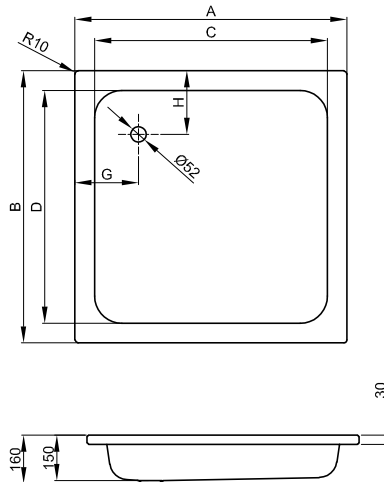

# BetteQuinta 700-900 mm

## Information

Für die Montage empfehlen wir das Fuß-System, Verstellbereich 80 - 200 mm.  
Bei abweichender Einbauhöhe können zusätzlich die Distanzstücke eingesetzt werden, Verstellbereich 205 - 325 mm.

## Abmessung

| Bestell-Nr. | Maße in mm      | A   | B   | C   | D   | G   | H   |
|-------------|-----------------|-----|-----|-----|-----|-----|-----|
| 5700        | 700 × 700 × 150 | 700 | 700 | 570 | 570 | 210 | 210 |
| 5370        | 750 × 700 × 150 | 750 | 700 | 570 | 570 | 235 | 210 |
| 5540        | 750 × 750 × 150 | 750 | 750 | 620 | 620 | 210 | 210 |
| 5690        | 800 × 700 × 150 | 800 | 700 | 670 | 570 | 210 | 210 |
| 5650        | 800 × 750 × 150 | 800 | 750 | 670 | 620 | 210 | 210 |
| 5800        | 800 × 800 × 150 | 800 | 800 | 670 | 670 | 210 | 210 |
| 5790        | 850 × 700 × 150 | 850 | 700 | 670 | 570 | 235 | 210 |
| 1910        | 850 × 750 × 150 | 850 | 750 | 670 | 620 | 235 | 210 |
| 1920        | 850 × 850 × 150 | 850 | 850 | 670 | 670 | 235 | 235 |
| 8620        | 900 × 600 × 150 | 900 | 600 | 770 | 470 | 210 | 210 |
| 5730        | 900 × 700 × 150 | 900 | 700 | 770 | 570 | 210 | 210 |
| 5750        | 900 × 750 × 150 | 900 | 750 | 770 | 620 | 210 | 210 |
| 5950        | 900 × 800 × 150 | 900 | 800 | 770 | 670 | 210 | 210 |
| 1900        | 900 × 850 × 150 | 900 | 850 | 770 | 670 | 210 | 235 |
| 5900        | 900 × 900 × 150 | 900 | 900 | 770 | 770 | 210 | 210 |