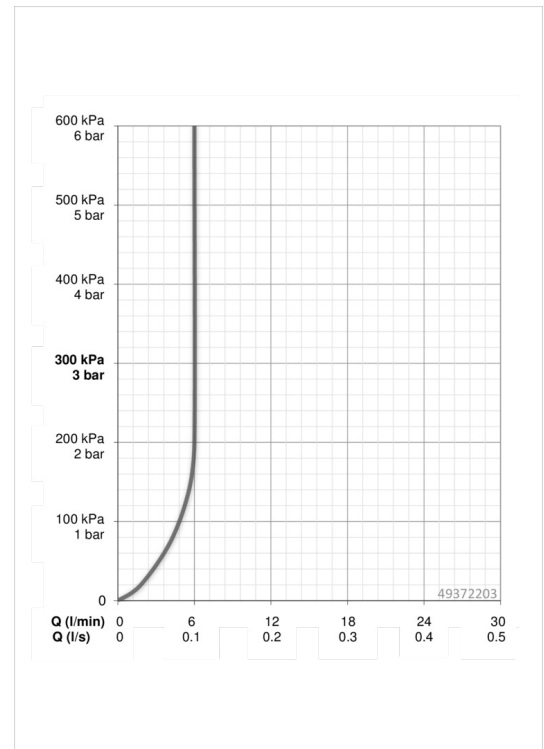

Zulassungen und Deklarationen

DVGW	NW-6506CN0242
ABP	P-IX 28938/IA
CSTB	322-M1-20/1