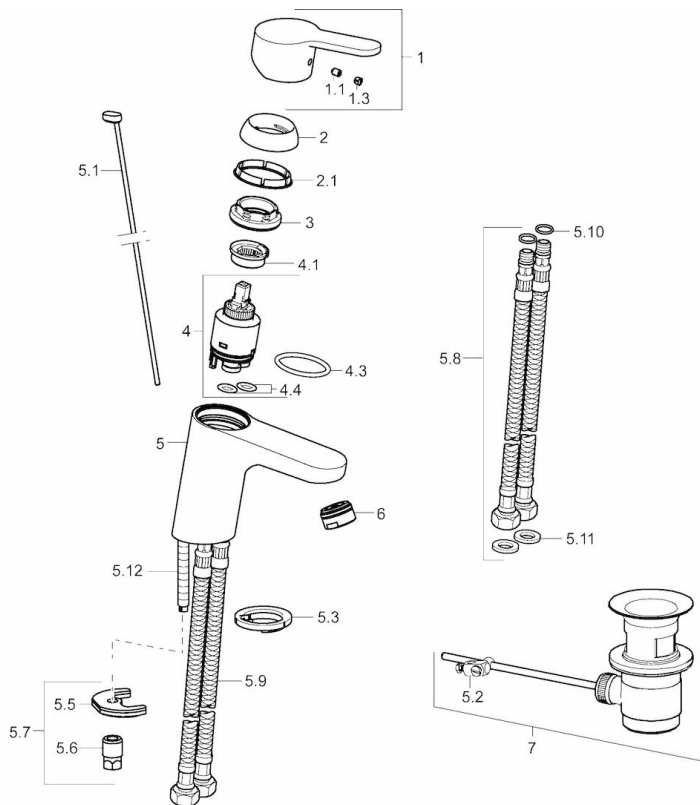

EAN: 4015474262096
static.hansa.com/49372203

- Waschtisch
- Einhebelmischer
- Standmontage
- Chrom
- Feststehender Auslauf
- PCA® konstante Durchflussleistung unabhängig vom Fließdruck
- Hebel mit W+K-Kennzeichnung, Einhandbedienhebel/Griff
- Temperaturbegrenzer, Heißwassersperre einstellbar (im Lieferumfang enthalten)
- ø 3.5 classic Steuerpatrone mit keramischen Dichtscheiben zur Wassermengen- und Temperatureinstellung
- Anschluss über flexible Druckschläuche
- Armaturenkörper aus entzinkungsbeständigem Messing (DZR), Rapid-Montagesystem
- Ohne Ablaufgarnitur, Ohne Zugstangenbohrung

Technische Daten

Durchflusseigenschaften

Durchfluss bei 3 bar (mit Durchflussregler)	6.0 l/min
Druckverlust bei einem Durchfluss von 0,1 l/s	2 bar

Technische Eigenschaften

DN-Größe (Nennmaß)	DN15
Warmwasserversorgung	max. +80°C
Arbeitsdruck	1-10 bar
Anschlussgröße	G3/8
Projection	111 mm
Werkstoff	Messing

Vorschriften

EN Standard	EN 817
Geräuschklasse	I (ISO 3822)

Zulassungen und Deklarationen

DVGW	NW-6506CN0242
ABP	P-IX 28938/IA
CSTB	322-M1-20/1

Ersatzteile

SP49402203

	Name	Art.-Nr.
1	Hebel	59913827
1.1	Schraube, M5x8, SW2.5	59904755
1.3	Dekorkappe Grau	59912112
2	Abdeckkappe, 33x3 mm	59912504
2.1	Dichtung, 45x35.5x5.4	59913651
3	Gegenmutter, M40x1, SW30	59913210
4	Kartusche, 3.5 Classic	59913075
4	Kartusche, 3.5 Eco	59912324
4.1	Temperaturanschlag	59912325
4.3	O-Ring, d 28.24x2.62	59912590
4.4	O-Ring, d 10.10x1.60	59905072
5.1	Zugstange mit Knopf	59913067
5.2	Gelenkstück	59904624
5.3	Bodendichtung	59914591
5.5	Befestigungsplatte	59904765
5.6	Schraube, M8x1, SW13	59904766
5.7	Befestigungssatz	59912113
5.8	Anschlußschlauch, L=430, G3/8-M10x1 RH	59913213
5.9	Anschlußschlauch, L=430, G3/8-M10x1	59912515
5.10	O-Ring, d 7.65x1.78	59902337
5.11	Dichtung, 9.5x14.4x2	59912551
5.12	Befestigungsschraube, M8x1, L=140	59912474
6	Luftsprudler, M24x1, 6 l/min	59913727
7	Ablaufgarnitur	59904620
7	Ablaufgarnitur, (2019-)	59914764
N.I.	Schlüssel, SW30/34	59912108