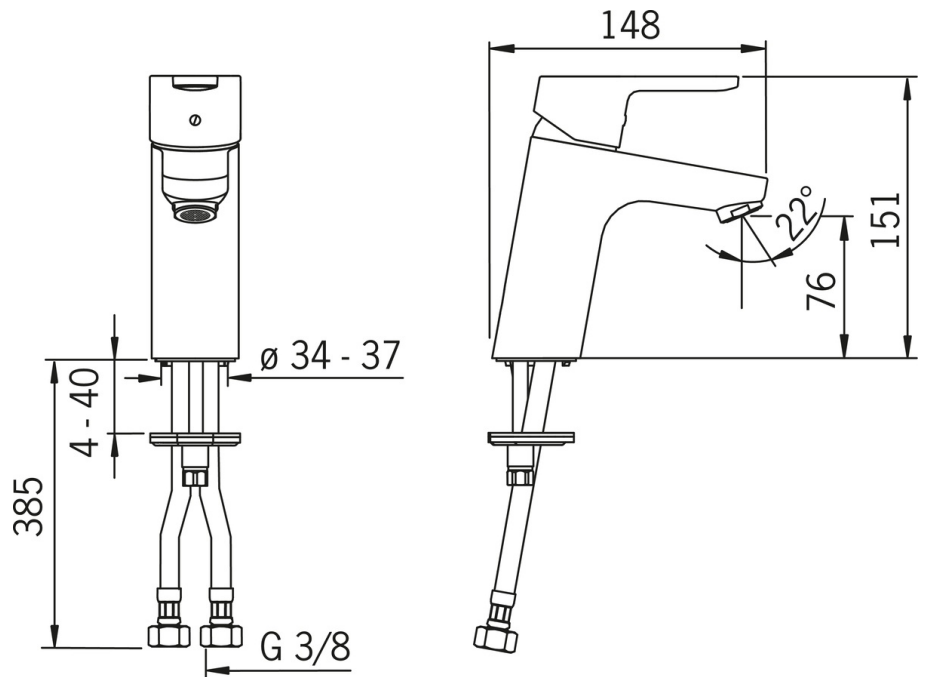

EAN: 4015474262096
static.hansa.com/49372203

- Waschtisch
- Einhebelmischer
- Standmontage
- Chrom
- Feststehender Auslauf
- PCA® konstante Durchflussleistung unabhängig vom Fließdruck
- Hebel mit W+K-Kennzeichnung, Einhandbedienhebel/Griff
- Temperaturbegrenzer, Heißwassersperre einstellbar (im Lieferumfang enthalten)
- ø 3.5 classic Steuerpatrone mit keramischen Dichtscheiben zur Wassermengen- und Temperatureinstellung
- Anschluss über flexible Druckschläuche
- Armaturenkörper aus entzinkungsbeständigem Messing (DZR), Rapid-Montagesystem
- Ohne Ablaufgarnitur, Ohne Zugstangenbohrung

Technische Daten

Durchflusseigenschaften

Durchfluss bei 3 bar (mit Durchflussregler)	6.0 l/min
Druckverlust bei einem Durchfluss von 0,1 l/s	2 bar

Technische Eigenschaften

DN-Größe (Nennmaß)	DN15
Warmwasserversorgung	max. +80°C
Arbeitsdruck	1-10 bar
Anschlussgröße	G3/8
Projection	111 mm
Werkstoff	Messing

Vorschriften

EN Standard	EN 817
Geräuschklasse	I (ISO 3822)

Zulassungen und Deklarationen

DVGW	NW-6506CN0242
ABP	P-IX 28938/IA
CSTB	322-M1-20/1

Ersatzteile

SP49402203

	Name	Art.-Nr.
1	Hebel	59913827
1.1	Schraube, M5x8, SW2.5	59904755
1.3	Dekorkappe Grau	59912112
2	Abdeckkappe, 33x3 mm	59912504
2.1	Dichtung, 45x35.5x5.4	59913651
3	Gegenmutter, M40x1, SW30	59913210
4	Kartusche, 3.5 Classic	59913075
4	Kartusche, 3.5 Eco	59912324
4.1	Temperaturanschlag	59912325
4.3	O-Ring, d 28.24x2.62	59912590
4.4	O-Ring, d 10.10x1.60	59905072
5.1	Zugstange mit Knopf	59913067
5.2	Gelenkstück	59904624
5.3	Bodendichtung	59914591
5.5	Befestigungsplatte	59904765
5.6	Schraube, M8x1, SW13	59904766
5.7	Befestigungssatz	59912113
5.8	Anschlußschlauch, L=430, G3/8-M10x1 RH	59913213
5.9	Anschlußschlauch, L=430, G3/8-M10x1	59912515
5.10	O-Ring, d 7.65x1.78	59902337
5.11	Dichtung, 9.5x14.4x2	59912551
5.12	Befestigungsschraube, M8x1, L=140	59912474
6	Luftsprudler, M24x1, 6 l/min	59913727
7	Ablaufgarnitur	59904620
7	Ablaufgarnitur, (2019-)	59914764
N.I.	Schlüssel, SW30/34	59912108