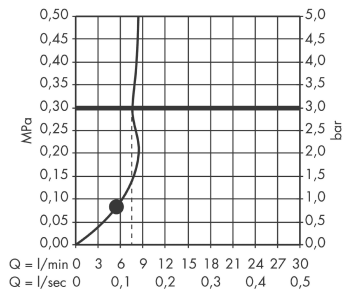

Croma Select E
Brausehalterset 110 1jet EcoSmart mit Brauseschlauch 125 cm
 Oberfläche: **Weiß/Chrom** Artikelnummer: **28095400**

Beschreibung

Merkmale

- besteht aus: Handbrause, Brausehalter, Brauseschlauch
- Brausekopfgröße: 110 mm
- Strahlart: Rain
- QuickClean: Kalkablagerungen lassen sich einfach mit dem Finger abrubbeln
- maximale Durchflussmenge bei 3 bar: 9 l/min
- Mindestfließdruck: 1 bar
- Brauseschlauch mit beidseitig konischer Mutter
- brauseseitiger Drehwirbel gegen lästiges Verdrehen des Brauseschlauches
- Länge Brauseschlauch: 1250 mm
- integrierte Brausehalterfunktion
- Brausehalter aus Kunststoff
- Wandbefestigung: Schraubbefestigung
- ausspülbare Siebdichtung

Technologie

Produktabbildung

Maßzeichnung

Croma Select E
Brausehalterset 110 1jet EcoSmart mit Brauseschlauch 125 cm
 Oberfläche: **Weiß/Chrom** Artikelnummer: **28095400**

Durchflussdiagramm

Die Verbrauchswerte wurden praxisnah mit den dazugehörigen Armaturen (Thermostat/Mischer/Unterputzventil) gemessen.