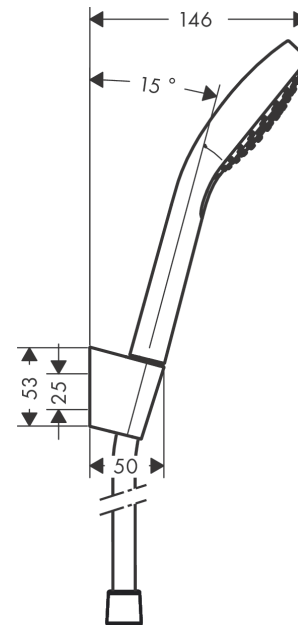

Croma Select E
Brausehalterset 110 1jet EcoSmart mit Brauseschlauch 125 cm
 Oberfläche: **Weiß/Chrom** Artikelnummer: **28095400**

Beschreibung

Merkmale

- besteht aus: Handbrause, Brausehalter, Brauseschlauch
- Brausekopfgröße: 110 mm
- Strahlart: Rain
- QuickClean: Kalkablagerungen lassen sich einfach mit dem Finger abrubbeln
- maximale Durchflussmenge bei 3 bar: 9 l/min
- Mindestfließdruck: 1 bar
- Brauseschlauch mit beidseitig konischer Mutter
- brauseseitiger Drehwirbel gegen lästiges Verdrehen des Brauseschlauches
- Länge Brauseschlauch: 1250 mm
- integrierte Brausehalterfunktion
- Brausehalter aus Kunststoff
- Wandbefestigung: Schraubbefestigung
- ausspülbare Siebdichtung

Technologie

Produktabbildung

Maßzeichnung

Croma Select E
Brausehalterset 110 1jet EcoSmart mit Brauseschlauch 125 cm
 Oberfläche: **Weiß/Chrom** Artikelnummer: **28095400**

Durchflussdiagramm

Die Verbrauchswerte wurden praxisnah mit den dazugehörigen Armaturen (Thermostat/Mischer/Unterputzventil) gemessen.