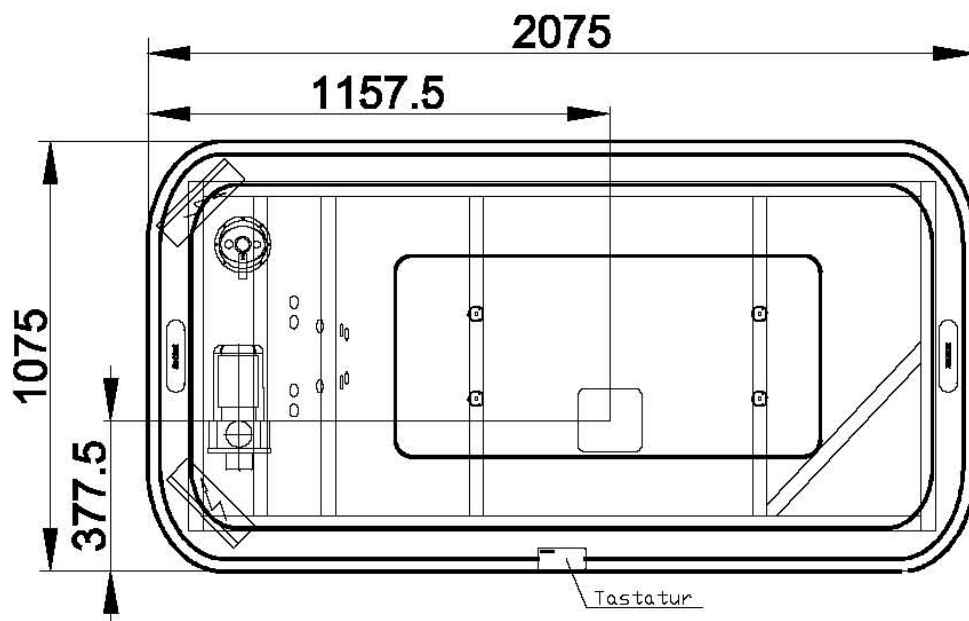

Netzanschluss Steuerung
230V~, 50/60 Hz, 10A
Anschlussdose bauseits

Whirlsystem TERGUM

- GRUNDAUSSTATTUNG
- SONDERZUBEHÖR
- NICHT LIEFERBAR

AUSSTATTUNG

Whirldüsen	-	-	-	-
Air-Düsen	-	-	-	-
Rückendüsen	10	10	10	10
Fußdüsen	-	-	-	-
Gebläse regelbar mit Luftvorheizer 400 W, mit Ozonisierung	●	●	●	●
Whirlpumpe, selbstleerend regelbar, 900 W	●	●	●	●
Integrierte E-Heizung 3,0 kW, 230 V	○	○	○	○
Wannenrandtastatur	●	●	●	●
Funkfernbedienung	●	●	●	●
HOESCH Steuerung 230 V, 50/60 Hz, 10 A	●	●	●	●
Komplett installiertes Rohrleitungssystem	●	●	●	●
Komplett montiertes und höhenverstellbares Untergestell mit zusätzlicher Schallentkopplung	●	●	●	●
4 LED-RGB inkl. Ansteuerautomatik 50/60 Hz mit automatischem Farblichtwechsler, Farben: Weiß, Rot, Orange, Gelb, Grün, Blau, Indigo, Violett	○	○	○	○
LED-Rinnenbeleuchtung mit automatischem Farblichtwechsler, Farben: Weiß, Rot, Orange, Gelb, Grün, Blau, Indigo, Violett	○	○	○	○
Sichtbare verchromte Einbauteile	●	●	●	●