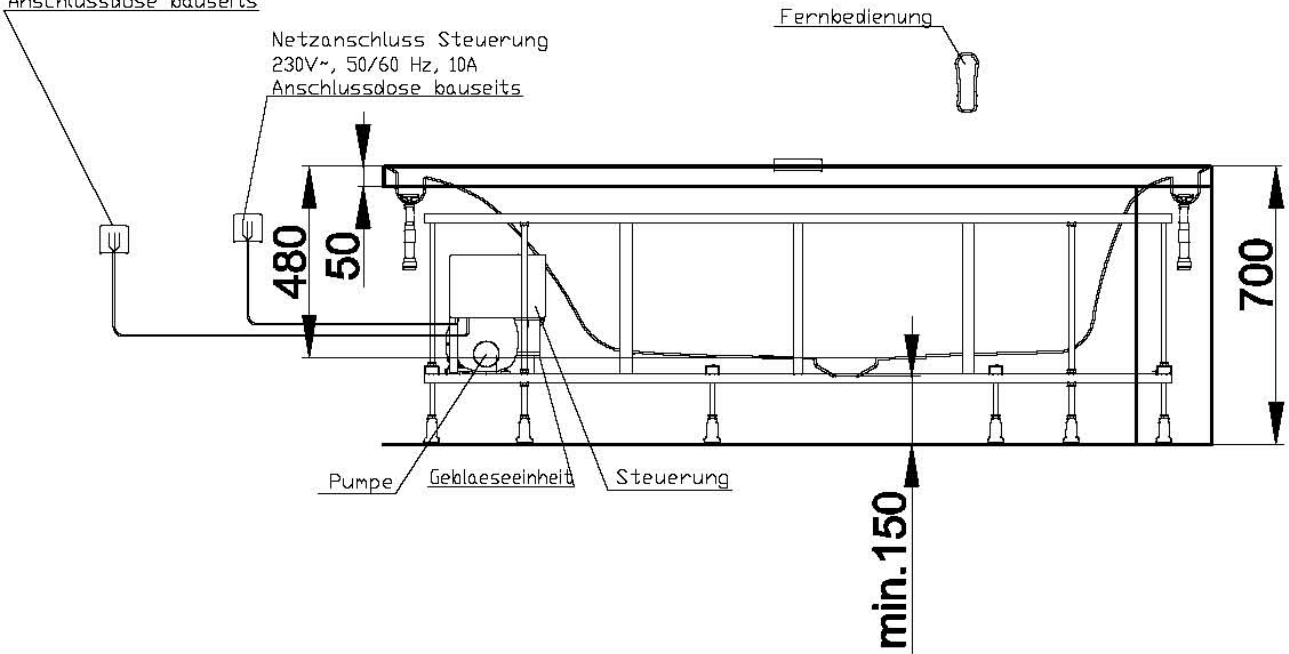

Netzanschluss Steuerung
230V~, 50/60 Hz, 10A
Anschlussdose bauseits

Whirlsystem TERGUM

- GRUNDAUSSTATTUNG
- SONDERZUBEHÖR
- NICHT LIEFERBAR

AUSSTATTUNG

Whirldüsen	-	-	-	-
Air-Düsen	-	-	-	-
Rückendüsen	10	10	10	10
Fußdüsen	-	-	-	-
Gebläse regelbar mit Luftvorheizer 400 W, mit Ozonisierung	●	●	●	●
Whirlpumpe, selbstleerend regelbar, 900 W	●	●	●	●
Integrierte E-Heizung 3,0 kW, 230 V	○	○	○	○
Wannenrandtastatur	●	●	●	●
Funkfernbedienung	●	●	●	●
HOESCH Steuerung 230 V, 50/60 Hz, 10 A	●	●	●	●
Komplett installiertes Rohrleitungssystem	●	●	●	●
Komplett montiertes und höhenverstellbares Untergestell mit zusätzlicher Schallentkopplung	●	●	●	●
4 LED-RGB inkl. Ansteuerautomatik 50/60 Hz mit automatischem Farblichtwechsler, Farben: Weiß, Rot, Orange, Gelb, Grün, Blau, Indigo, Violett	○	○	○	○
LED-Rinnenbeleuchtung mit automatischem Farblichtwechsler, Farben: Weiß, Rot, Orange, Gelb, Grün, Blau, Indigo, Violett	○	○	○	○
Sichtbare verchromte Einbauteile	●	●	●	●