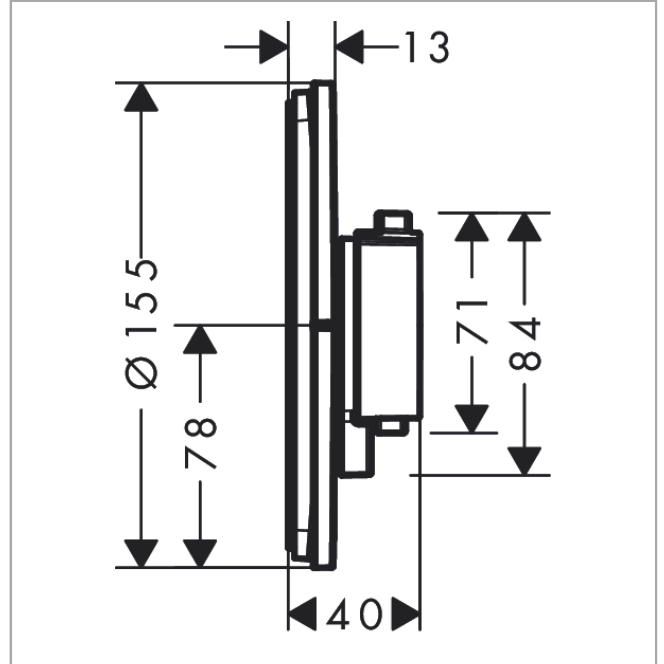

ShowerSelect Comfort S
Thermostat Unterputz für 2 Verbraucher
 Oberfläche: **Mattweiß** Artikelnummer: **15554700**

Beschreibung

Merkmale

- 2 Verbraucher
- gleichzeitige Nutzung von mehreren Verbrauchern
- komfortables Ein-/Ausschalten der Verbraucher durch großflächige Select-Tasten
- Mengensteuerung mit Stop Funktion
- Thermostatkartusche zur Regelung der Temperatur, Start/ Stop Ventil zur Bedienung der Verbraucher
- maximale Durchflussmenge bei 3 bar: 22,1 l/min
- min. Betriebsdruck: 1 bar
- max. Betriebsdruck: 10 bar
- flache Rosette für mehr Platz in der Dusche
- Rosette nachträglich um +/- 3° ausrichtbar
- einfache Installation durch vormontierten Funktionsblock
- Griffe immer auf der gleichen Höhe unabhängig der Einbautiefe des Grundkörpers
- Sicherheitssperre bei 40 °C
- Temperaturbegrenzung einstellbar
- Der Thermostat bietet die Möglichkeit der thermischen Desinfektion
- Material Taste: Metall
- Material Griffe: Metall
- Anschlussart: Grundkörper iBox universal 2 (# 01500180)
- Thermostat wird geliefert mit Tasten Rain klein, Rain groß, Handbrause, Schwall und Wanne
- Geräuschgruppe: I
- Durchflussklasse: B
- DVGW NW-6509BQ0587
- P-IX 38570/IBB

Technologie

Designpreise

Zertifikate / Nachhaltigkeit

ShowerSelect Comfort S
Thermostat Unterputz für 2 Verbraucher
 Oberfläche: **Mattweiß** Artikelnummer: **15554700**

Produktabbildung

Maßzeichnung

Durchflussdiagramm