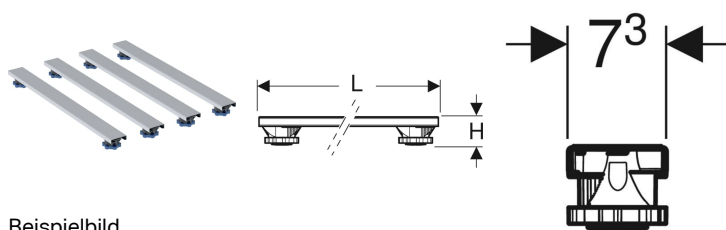

Geberit Set Füße und Traversen, für Duschwannen aus Steinharz, ab 140 cm

Beispielbild

Verwendungszwecke

- Zum Einbau und Höheneinstellen von Duschwannen
- Für Olona Duschwanne

Eigenschaften

- Füße verstellbar
- Werkzeuglos höhenverstellbar

Lieferumfang

- Füße
- Traversen
- Befestigungsmaterial

Art-Nr.	L	B	H	VE1
554.959.00.2	70 cm	7.3 cm	9.2-21 cm	1 St.