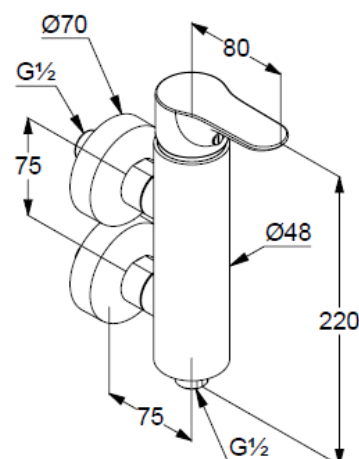

Technische Daten

Produkt: KLUDI OBJEKTA
Brausearmatur,
DN 15

Artikel-Nr.: 366510575

Oberfläche: 05 chrom

Artikeltext

Hersteller KLUDI GmbH & Co. KG
Typ: KLUDI OBJEKTA Brausearmatur
Einhandmischer, DN 15 / PN 10
Art. Nr. 366510575
Brausearmatur DN 15
Einhebelmischer
Wandmontage
vertikale Wandmontage
geschlossener Hebel, Metall
eigensicher gegen Rückfließen
Brauseabgang G 1/2
Keramik-Kartusche mit Heißwasserbegrenzung
Durchflussmenge bei 3 bar = 17 l/ min.
S-Anschlüsse G 1/2 x G 3/4

Produktabbildung

Maßzeichnung

Durchflussdiagramm