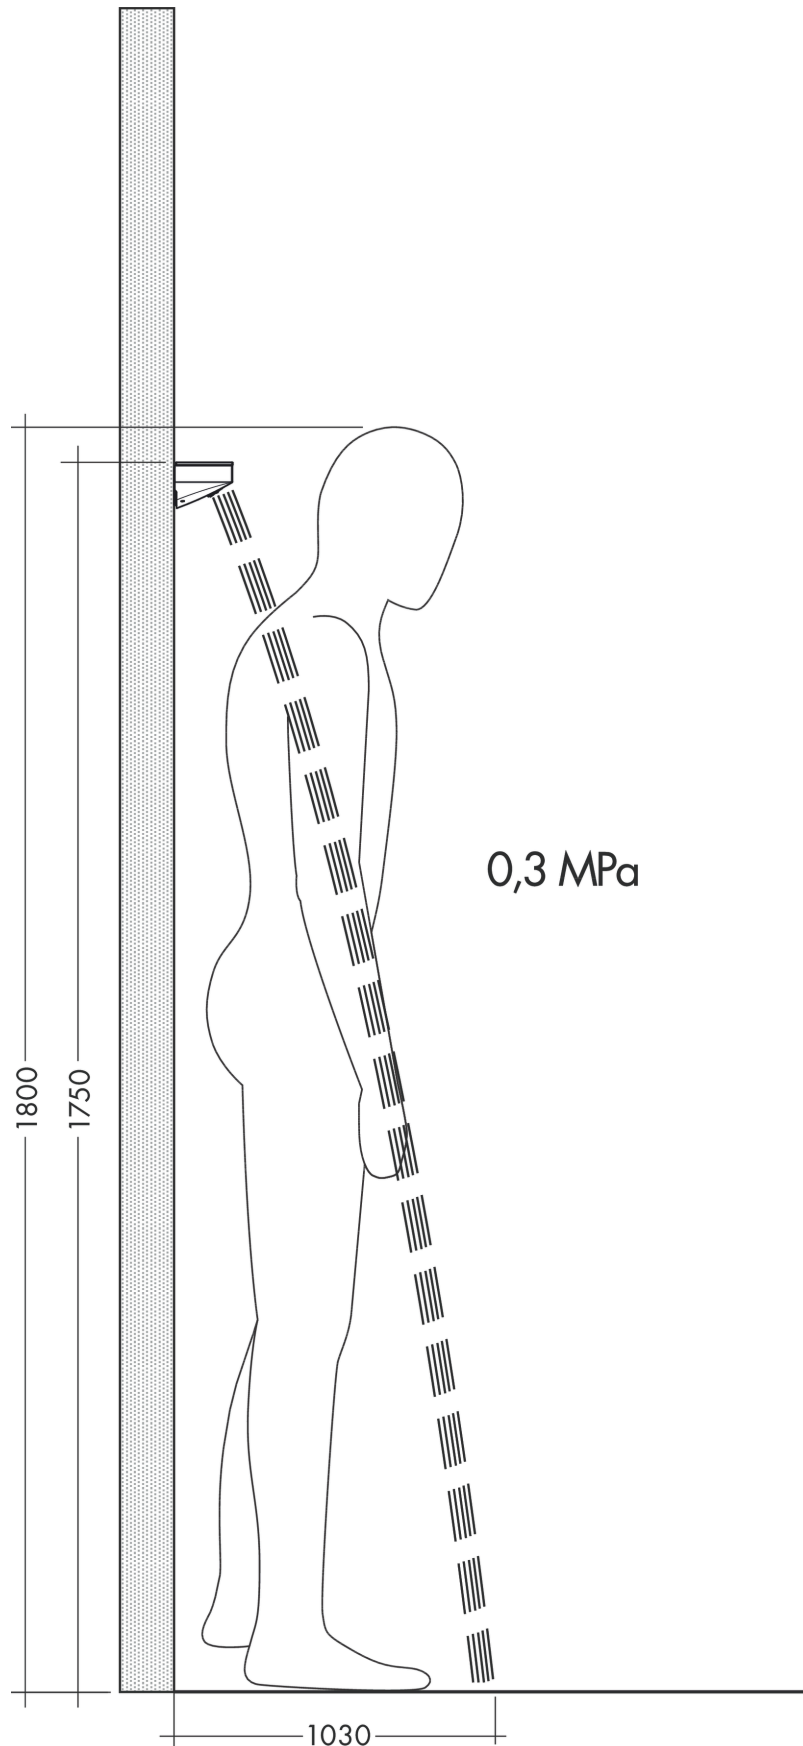

Rainfinity

Schulterbrause 500 1jet und Duschablage

Oberfläche: **Matt White** Artikelnummer: **26243700**

Beschreibung

Merkmale

- Brausekopfgrösse: 502 x 80 mm
- Strahlart: PowderRain
- Strahlfläche: 309 x 28 mm
- Anwendung: nutzbar als Kopf- / Nacken - oder Seitenbrause
- Maximale Durchflussmenge bei 3 bar: 14,5 l/min
- Durchflussmenge PowderRain (bei 3 bar): 14,5 l/min
- Mindestfliessdruck: 1,1 bar
- Anschlussgewinde: G 1/2
- Material: Metall
- Ablage aus Sicherheitsglas
- Oberfläche Ablage: graphit
- P-IX 29683/IIS

Zertifikate / Nachhaltigkeit

Produktabbildung

Maßzeichnung

Rainfinity
Schulterbrause 500 1jet und Duschablage
 Oberfläche: **Matt White** Artikelnummer: **26243700**

Durchflussdiagramm

Die Verbrauchswerte wurden praxisnah mit den dazugehörigen Armaturen (Thermostat/Mischer/Unterputzventil) gemessen.

Rainfinity
Schulterbrause 500 1jet und Duschablage
 Oberfläche: **Matt White** Artikelnummer: **26243700**

Einbaubeispiel

Rainfinity
Schulterbrause 500 1jet und Duschablage
 Oberfläche: **Matt White** Artikelnummer: **26243700**

Explosionszeichnung

Baujahr: >07/19

Rainfinity
Schulterbrause 500 1jet und Duschablage
 Oberfläche: **Matt White** Artikelnummer: **26243700**

Ersatzteilliste

Baujahr: >07/19

| Pos. | Beschreibung | Artikelnummer | Preis | VE |
|------|-------------------|---------------|-----------|----|
| 1 | Befestigungsteile | 96179000 | 11.90 CHF | 1 |
| 2 | Befestigungsteile | 93661000 | 28.95 CHF | 1 |
| 3 | Anschlußnippel G½ | 93650000 | 36.95 CHF | 1 |
| 4 | O-Ring 11x2 | 98127000 | 3.25 CHF | 1 |
| 5 | Griffstopfen | 95181000 | 3.25 CHF | 1 |