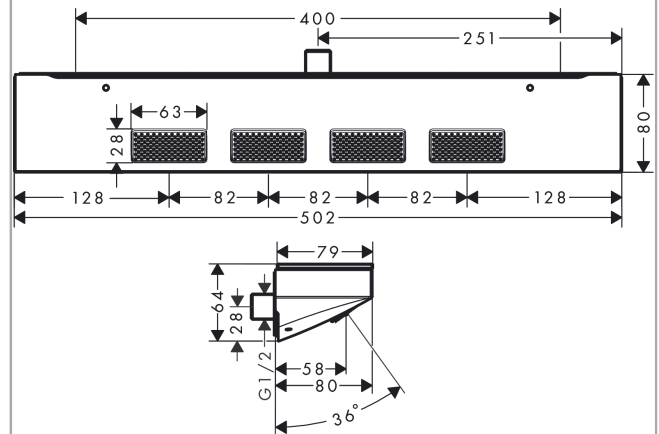

Rainfinity

Schulterbrause 500 1jet und Duschablage

Oberfläche: **Matt White** Artikelnummer: **26243700**

Beschreibung

Merkmale

- Brausekopfgrösse: 502 x 80 mm
- Strahlart: PowderRain
- Strahlfläche: 309 x 28 mm
- Anwendung: nutzbar als Kopf- / Nacken - oder Seitenbrause
- Maximale Durchflussmenge bei 3 bar: 14,5 l/min
- Durchflussmenge PowderRain (bei 3 bar): 14,5 l/min
- Mindestfliessdruck: 1,1 bar
- Anschlussgewinde: G 1/2
- Material: Metall
- Ablage aus Sicherheitsglas
- Oberfläche Ablage: graphit
- P-IX 29683/IIS

Zertifikate / Nachhaltigkeit

Produktabbildung

Maßzeichnung

Rainfinity
Schulterbrause 500 1jet und Duschablage
 Oberfläche: **Matt White** Artikelnummer: **26243700**

Durchflussdiagramm

Die Verbrauchswerte wurden praxisnah mit den dazugehörigen Armaturen (Thermostat/Mischer/Unterputzventil) gemessen.

Explosionszeichnung

Baujahr: >07/19

Rainfinity
Schulterbrause 500 1jet und Duschablage
 Oberfläche: **Matt White** Artikelnummer: **26243700**

Ersatzteilliste

Baujahr: >07/19

| Pos. | Beschreibung | Artikelnummer | Preis | VE |
|------|-------------------|---------------|-----------|----|
| 1 | Befestigungsteile | 96179000 | 11.90 CHF | 1 |
| 2 | Befestigungsteile | 93661000 | 28.95 CHF | 1 |
| 3 | Anschlußnippel G½ | 93650000 | 36.95 CHF | 1 |
| 4 | O-Ring 11x2 | 98127000 | 3.25 CHF | 1 |
| 5 | Griffstopfen | 95181000 | 3.25 CHF | 1 |