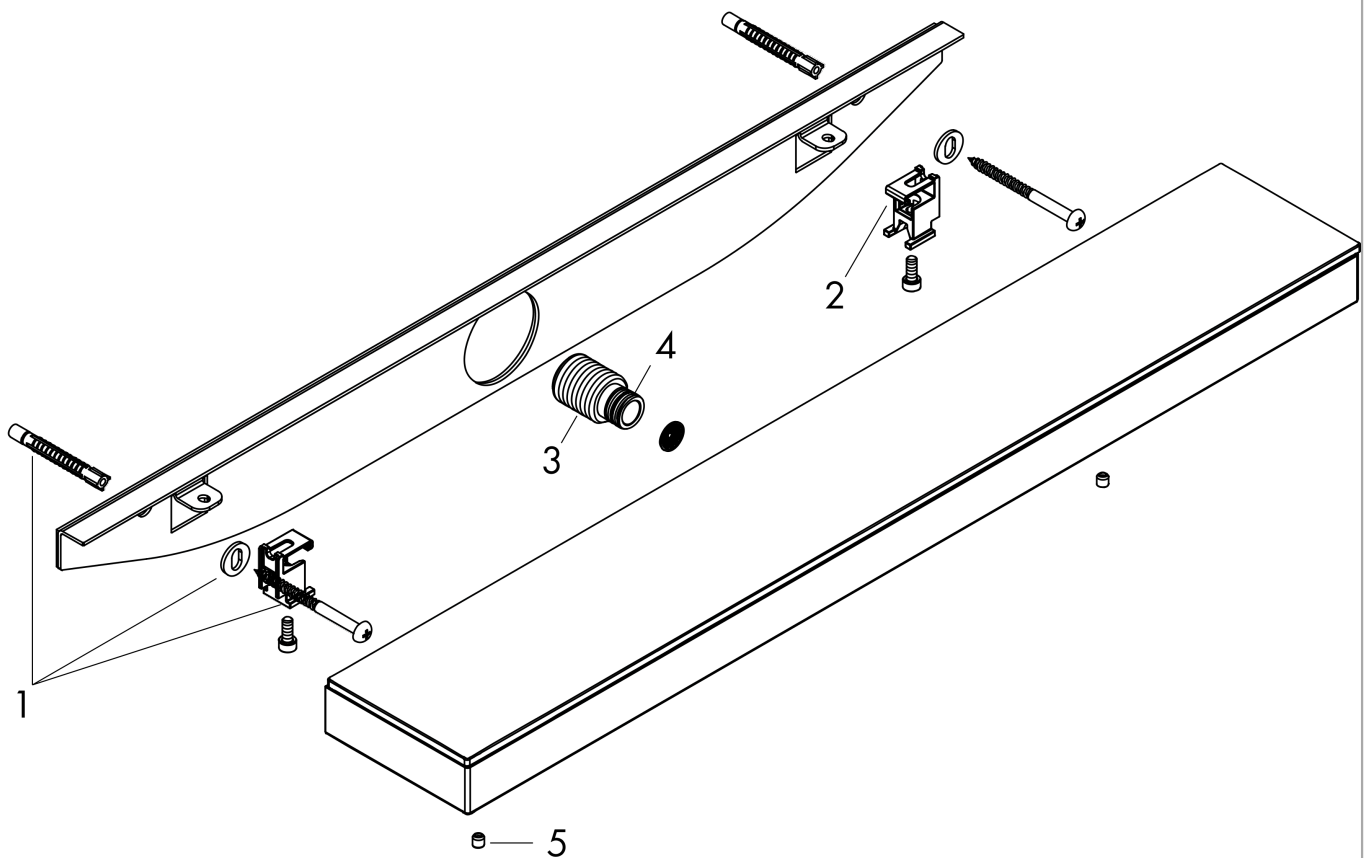

Rainfinity

Schulterbrause 500 1jet und Duschablage

Oberfläche: **Matt White** Artikelnummer: **26243700**

Beschreibung

Merkmale

- Brausekopfgrösse: 502 x 80 mm
- Strahlart: PowderRain
- Strahlfläche: 309 x 28 mm
- Anwendung: nutzbar als Kopf- / Nacken - oder Seitenbrause
- Maximale Durchflussmenge bei 3 bar: 14,5 l/min
- Durchflussmenge PowderRain (bei 3 bar): 14,5 l/min
- Mindestfliessdruck: 1,1 bar
- Anschlussgewinde: G 1/2
- Material: Metall
- Ablage aus Sicherheitsglas
- Oberfläche Ablage: graphit
- P-IX 29683/IIS

Zertifikate / Nachhaltigkeit

Produktabbildung

Maßzeichnung

Rainfinity
Schulterbrause 500 1jet und Duschablage
 Oberfläche: **Matt White** Artikelnummer: **26243700**

Durchflussdiagramm

Die Verbrauchswerte wurden praxisnah mit den dazugehörigen Armaturen (Thermostat/Mischer/Unterputzventil) gemessen.

Rainfinity
Schulterbrause 500 1jet und Duschablage
 Oberfläche: **Matt White** Artikelnummer: **26243700**

Einbaubeispiel

Rainfinity
Schulterbrause 500 1jet und Duschablage
 Oberfläche: **Matt White** Artikelnummer: **26243700**

Explosionszeichnung

Baujahr: >07/19

Rainfinity
Schulterbrause 500 1jet und Duschablage
 Oberfläche: **Matt White** Artikelnummer: **26243700**

Ersatzteilliste

Baujahr: >07/19

| Pos. | Beschreibung | Artikelnummer | Preis | VE |
|------|-------------------|---------------|-----------|----|
| 1 | Befestigungsteile | 96179000 | 11.90 CHF | 1 |
| 2 | Befestigungsteile | 93661000 | 28.95 CHF | 1 |
| 3 | Anschlußnippel G½ | 93650000 | 36.95 CHF | 1 |
| 4 | O-Ring 11x2 | 98127000 | 3.25 CHF | 1 |
| 5 | Griffstopfen | 95181000 | 3.25 CHF | 1 |