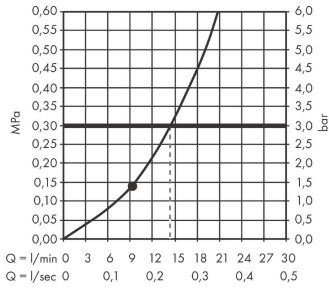

Rainfinity

Schulterbrause 500 1jet und Duschablage

Oberfläche: **Matt White** Artikelnummer: **26243700**

Beschreibung

Merkmale

- Brausekopfgrösse: 502 x 80 mm
- Strahlart: PowderRain
- Strahlfläche: 309 x 28 mm
- Anwendung: nutzbar als Kopf- / Nacken - oder Seitenbrause
- Maximale Durchflussmenge bei 3 bar: 14,5 l/min
- Durchflussmenge PowderRain (bei 3 bar): 14,5 l/min
- Mindestfliessdruck: 1,1 bar
- Anschlussgewinde: G 1/2
- Material: Metall
- Ablage aus Sicherheitsglas
- Oberfläche Ablage: graphit
- P-IX 29683/IIS

Zertifikate / Nachhaltigkeit

Produktabbildung

Maßzeichnung

Rainfinity
Schulterbrause 500 1jet und Duschablage
 Oberfläche: **Matt White** Artikelnummer: **26243700**

Durchflussdiagramm

Die Verbrauchswerte wurden praxisnah mit den dazugehörigen Armaturen (Thermostat/Mischer/Unterputzventil) gemessen.