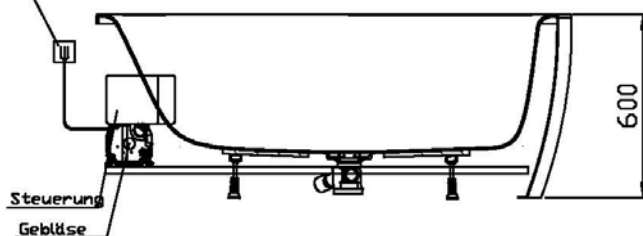

Netzanschluss Steuerung  
230V~, 50/60 Hz, 10A  
Anschlussdose bauseits

Sonderzubehör:  
Rücken- und Fußdüsen  
Airdüsenset, Art.-Nr.: 68725

Aggregatanordnung

002