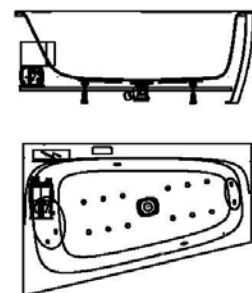

Aggregatanordnung