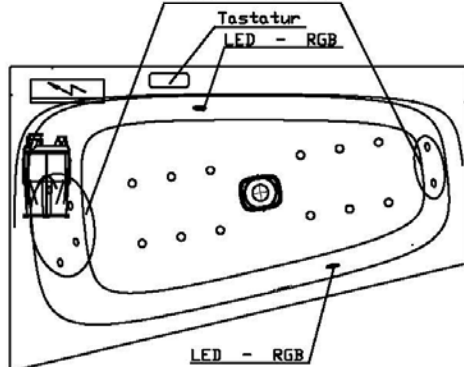

Netzanschluss Steuerung  
230V~, 50/60 Hz, 10A  
Anschlussdose bauseits

Sonderzubehör:  
Rücken- und Fußdüsen  
Airdüsenset, Art.-Nr.: 68725

Aggregatanordnung

002