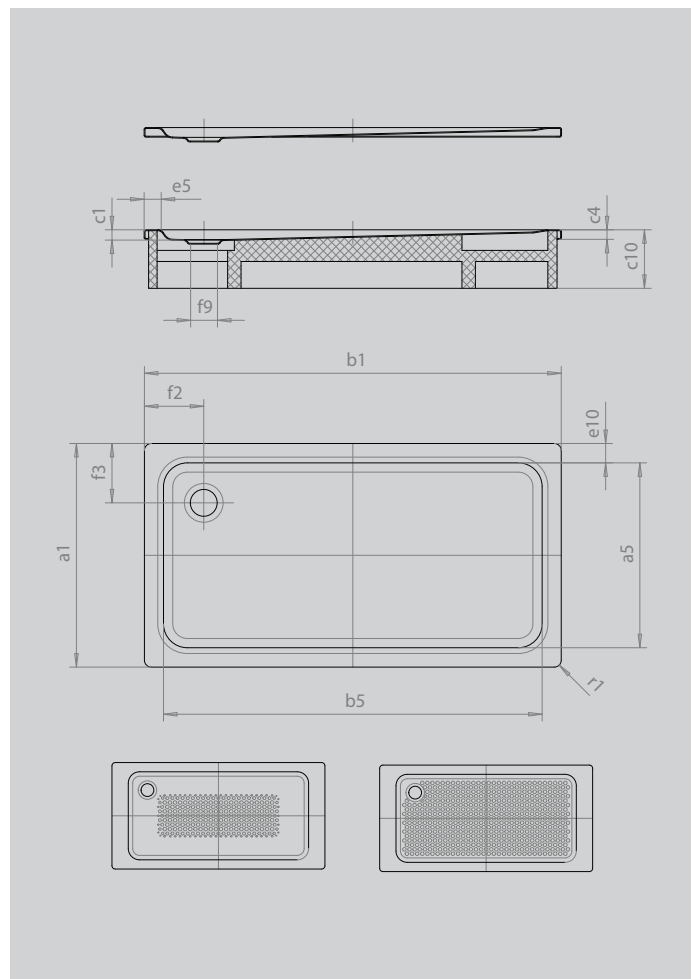

SUPERPLAN

- exklusives, elegantes Design
- aus KALDEWEI Stahl-Emaile
- Ablaufdeckel nahezu bündig in die Duschkfläche integriert (nur in Kombination mit den Ablaufgarnituren KA 90)

Abbildung ähnlich

SECURE⁺

Modell		433
Äußere Länge	a_1	700 mm
Innere Länge	a_5	590 mm
Äußere Breite	b_1	1500 mm
Innere Breite	b_5	1290 mm
Tiefe Innen	c_1	39 mm
Randhöhe	c_4	32 mm
Höhe mit Wannenträger extraflach	c_{16}	49 mm
Randbreite	e_{10}, e_5	50; 100 mm
Durchmesser Ablaufloch	f_9	Ø 90 mm
Abstand Wannrand bis Mitte Ablaufloch	f_2, f_3	250; 200 mm
Äußerer Radius	r_1	12 mm
Nettogewicht		27 kg
Antislip		300 x 856 mm
Vollantislip		461 x 1177 mm
SECURE PLUS		Vollflächig