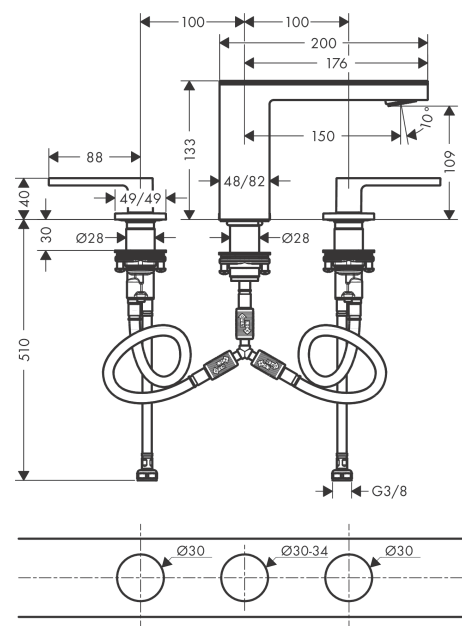

AXOR MyEdition
3-Loch Waschtischarmatur 110 mit Push-Open Ablaufgarnitur ohne Platte
 Oberfläche: **Brushed Bronze** Artikelnummer: **47072140**

Merkmale

- besteht aus: 3-Loch Waschtischarmatur, Ablaufgarnitur
- ComfortZone 110
- Ausladung: 150 mm
- Auslaufhöhe: 109 mm
- Griffvariante: Hebelgriff
- Strahlart: PowderRain
- maximale Durchflussmenge bei 3 bar: 5 l/min
- Keramikventile heiß/kalt 90°
- mit isolierter Wasserführung - Wasserwege ohne Kontakt zu Nickel und Blei
- für Durchlauferhitzer geeignet
- Push-Open Ablaufgarnitur G 1¼
- Anschlussart: G ¾ Anschlusschläuche
- Anschlussgröße: DN15
- EU-Taxonomie: max. 6 l/min - wesentlicher Beitrag (SC) möglich

Technologie

Produktabbildung

Maßzeichnung

AXOR MyEdition
3-Loch Waschtischarmatur 110 mit Push-Open Ablaufgarnitur ohne Platte
 Oberfläche: **Brushed Bronze** Artikelnummer: **47072140**

Durchflussdiagramm