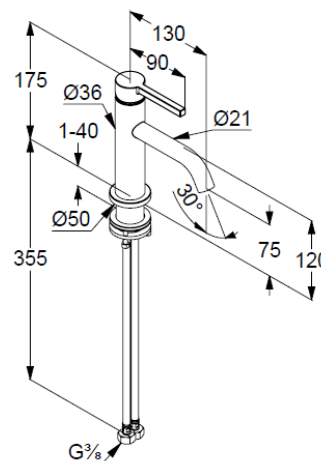

geschlossener Hebel, Metall

Strahlregler, S-Pointer M18,5 PCA

Keramik-Kartusche

Durchflussmenge bei 3 bar 4,5 l/min.

fester Auslauf

flexible Druckschläuche G3/8 DVGW zugelassen

Schaftbefestigung

EU-Taxonomie: max. 6 l/min. -

wesentlicher Beitrag (SC) möglich

Produktabbildung/ Product picture

Maßzeichnung/ Dimensional drawing

Durchfluss/ Flow rate