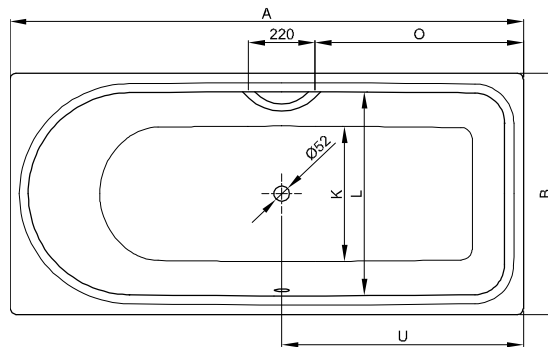

BetteOcean Low-Line

N° 1: Fußende rechts, Überlauf hinten

N° 2: Fußende rechts, Überlauf vorne

N° 1: Fußende rechts, Überlauf hinten

N° 2: Fußende rechts, Überlauf vorne

Information

Für die fachgerechte Montage empfehlen wir den Einsatz des Original-Wannenfuß B23-1500.

Wenn die Badewanne unter einer Platte verbaut werden soll, kontaktieren Sie uns bitte zur Erstellung individueller Ausschnitt-Daten.

Lieferumfang

Inklusive schallreduzierender Antidröhn-Matten.

Design: schmiedem design

Abmessung

Bestell-Nr.	Maße in mm	Variante	A	B	C	D	E	F	G	H	I	K	L	O	U	Nutzinhalt*
8841	1500 x 700 x 380	N° 1	1500	700	60	1375	65	470	700	330	1235	505	565	540	650	90 Liter
8842	1500 x 700 x 380	N° 2	1500	700	60	1375	65	470	700	330	1235	505	565	540	650	90 Liter
8830	1600 x 700 x 380	N° 1	1600	700	65	1475	60	470	760	370	1335	505	565	590	700	120 Liter
8831	1600 x 700 x 380	N° 2	1600	700	65	1475	60	470	760	370	1335	505	565	590	700	120 Liter
8832	1700 x 700 x 380	N° 1	1700	700	115	1475	110	500	880	320	1335	505	565	640	750	120 Liter
8833	1700 x 700 x 380	N° 2	1700	700	115	1475	110	500	880	320	1335	505	565	640	750	120 Liter
8834	1700 x 750 x 380	N° 1	1700	750	65	1575	60	500	880	320	1435	555	615	690	800	140 Liter
8835	1700 x 750 x 380	N° 2	1700	750	65	1575	60	500	880	320	1435	555	615	690	800	140 Liter
8836	1700 x 800 x 380	N° 1	1700	800	65	1575	60	540	800	360	1435	605	665	690	800	165 Liter
8837	1700 x 800 x 380	N° 2	1700	800	65	1575	60	540	800	360	1435	605	665	690	800	165 Liter
8838	1800 x 800 x 380	N° 1	1800	800	65	1675	60	540	900	360	1535	605	665	690	800	180 Liter
8839	1800 x 800 x 380	N° 2	1800	800	65	1675	60	540	900	360	1535	605	665	690	800	180 Liter

*Nutzinhalt: Wasserinhalt abzüglich 70 Liter Verdrängung.