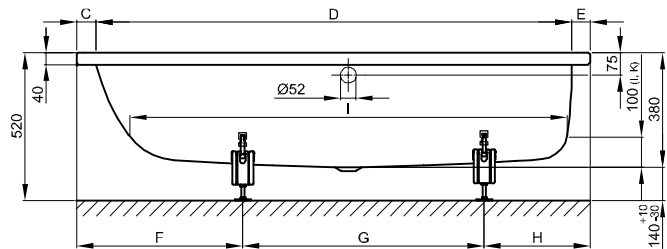

BetteOcean Low-Line

N° 1: Fußende rechts, Überlauf hinten

N° 2: Fußende rechts, Überlauf vorne

N° 1: Fußende rechts, Überlauf hinten

N° 2: Fußende rechts, Überlauf vorne

Information

Für die fachgerechte Montage empfehlen wir den Einsatz des Original-Wannenfuß B23-1500.

Wenn die Badewanne unter einer Platte verbaut werden soll, kontaktieren Sie uns bitte zur Erstellung individueller Ausschnitt-Daten.

Lieferumfang

Inklusive schallreduzierender Antidröhn-Matten.

Design: schmiedem design

Abmessung

Bestell-Nr.	Maße in mm	Variante	A	B	C	D	E	F	G	H	I	K	L	O	U	Nutzinhalt*
8841	1500 x 700 x 380	N° 1	1500	700	60	1375	65	470	700	330	1235	505	565	540	650	90 Liter
8842	1500 x 700 x 380	N° 2	1500	700	60	1375	65	470	700	330	1235	505	565	540	650	90 Liter
8830	1600 x 700 x 380	N° 1	1600	700	65	1475	60	470	760	370	1335	505	565	590	700	120 Liter
8831	1600 x 700 x 380	N° 2	1600	700	65	1475	60	470	760	370	1335	505	565	590	700	120 Liter
8832	1700 x 700 x 380	N° 1	1700	700	115	1475	110	500	880	320	1335	505	565	640	750	120 Liter
8833	1700 x 700 x 380	N° 2	1700	700	115	1475	110	500	880	320	1335	505	565	640	750	120 Liter
8834	1700 x 750 x 380	N° 1	1700	750	65	1575	60	500	880	320	1435	555	615	690	800	140 Liter
8835	1700 x 750 x 380	N° 2	1700	750	65	1575	60	500	880	320	1435	555	615	690	800	140 Liter
8836	1700 x 800 x 380	N° 1	1700	800	65	1575	60	540	800	360	1435	605	665	690	800	165 Liter
8837	1700 x 800 x 380	N° 2	1700	800	65	1575	60	540	800	360	1435	605	665	690	800	165 Liter
8838	1800 x 800 x 380	N° 1	1800	800	65	1675	60	540	900	360	1535	605	665	690	800	180 Liter
8839	1800 x 800 x 380	N° 2	1800	800	65	1675	60	540	900	360	1535	605	665	690	800	180 Liter

*Nutzinhalt: Wasserinhalt abzüglich 70 Liter Verdrängung.