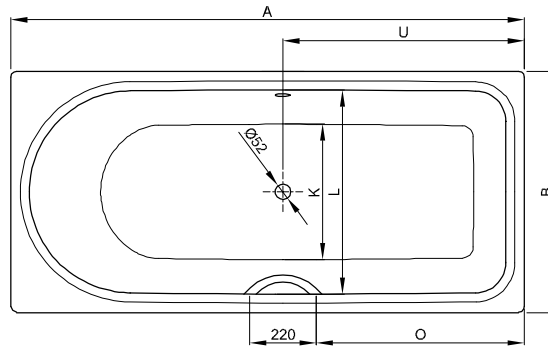

BetteOcean Low-Line

N° 1: Fußende rechts, Überlauf hinten

N° 2: Fußende rechts, Überlauf vorne

N° 1: Fußende rechts, Überlauf hinten

N° 2: Fußende rechts, Überlauf vorne

Information

Für die fachgerechte Montage empfehlen wir den Einsatz des Original-Wannenfuß B23-1500.

Wenn die Badewanne unter einer Platte verbaut werden soll, kontaktieren Sie uns bitte zur Erstellung individueller Ausschnitt-Daten.

Lieferumfang

Inklusive schallreduzierender Antidröhn-Matten.

Design: schmiedem design

Abmessung

Bestell-Nr.	Maße in mm	Variante	A	B	C	D	E	F	G	H	I	K	L	O	U	Nutzinhalt*
8841	1500 x 700 x 380	N° 1	1500	700	60	1375	65	470	700	330	1235	505	565	540	650	90 Liter
8842	1500 x 700 x 380	N° 2	1500	700	60	1375	65	470	700	330	1235	505	565	540	650	90 Liter
8830	1600 x 700 x 380	N° 1	1600	700	65	1475	60	470	760	370	1335	505	565	590	700	120 Liter
8831	1600 x 700 x 380	N° 2	1600	700	65	1475	60	470	760	370	1335	505	565	590	700	120 Liter
8832	1700 x 700 x 380	N° 1	1700	700	115	1475	110	500	880	320	1335	505	565	640	750	120 Liter
8833	1700 x 700 x 380	N° 2	1700	700	115	1475	110	500	880	320	1335	505	565	640	750	120 Liter
8834	1700 x 750 x 380	N° 1	1700	750	65	1575	60	500	880	320	1435	555	615	690	800	140 Liter
8835	1700 x 750 x 380	N° 2	1700	750	65	1575	60	500	880	320	1435	555	615	690	800	140 Liter
8836	1700 x 800 x 380	N° 1	1700	800	65	1575	60	540	800	360	1435	605	665	690	800	165 Liter
8837	1700 x 800 x 380	N° 2	1700	800	65	1575	60	540	800	360	1435	605	665	690	800	165 Liter
8838	1800 x 800 x 380	N° 1	1800	800	65	1675	60	540	900	360	1535	605	665	690	800	180 Liter
8839	1800 x 800 x 380	N° 2	1800	800	65	1675	60	540	900	360	1535	605	665	690	800	180 Liter

*Nutzinhalt: Wasserinhalt abzüglich 70 Liter Verdrängung.