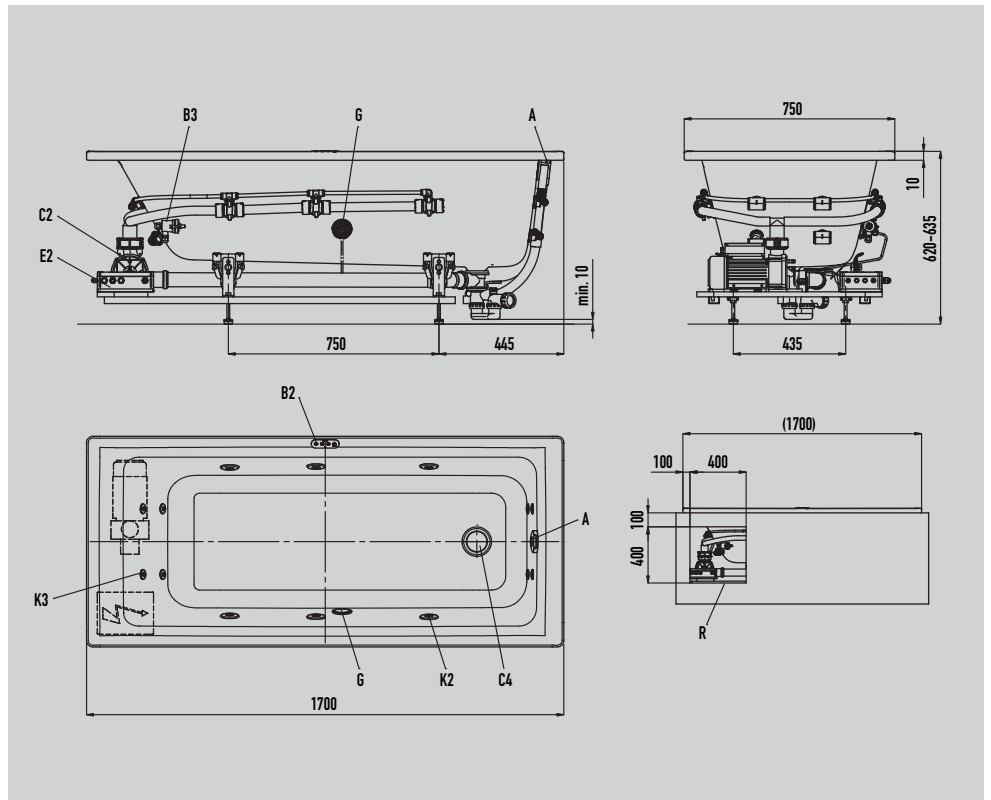

KALDEWEI

PURO NEXT 1424

Full Body

Technisches Datenblatt

PURO NEXT 1424

Full Body

Abbildung ähnlich. Bei Konfiguration mit Whirlsystemen sind alle Sichtteile weiß.

Attribute

A	Ab- und Überlaufgamitur
B2	Bedienpanel
C2	Pumpe Seitenbereich
C4	Bodenansaugung
E2	Kabelabzweigkasten
E3	Niveausensor
G	Beleuchtung - Scheinwerfer / Spektrallicht (Sonderzubehör)
K2	Seitendüsen
K3	Microjet Düsen
R	Revisionsbereich