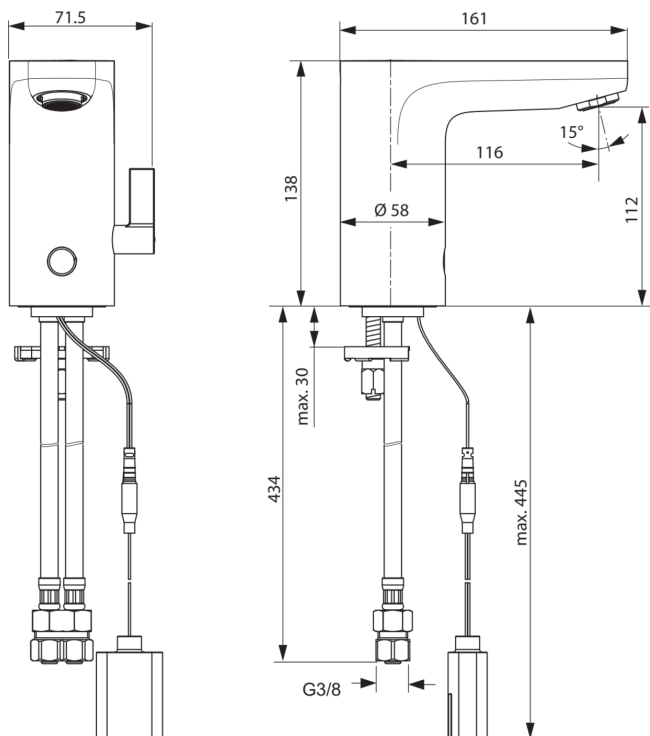

CERAPLUS

A6145AA

CERAPLUS | Waschtischarmatur 71.5x161x138 mm, 116 mm vertikaler Abstand bis Mitte Auslauf in chrom, 3.3 l/min (3 bar), ohne Ablaufgarnitur | Batteriebetrieben, EasyFix, CoolBody, Vollständig berührungslos, Vandalismussicher, SmartShine Oberfläche

Bild & Zeichnung

Allgemeine Informationen

Produktkategorie:	Waschtischarmaturen
Produktart:	Waschtischarmatur
Marke:	Ideal Standard
Kollektion:	CERAPLUS
Designer:	Artefakt
Colour:	AA - Chrom
Oberflächenveredelung:	glänzend
Maximale Höhe (mm):	138
Maximale Breite (mm):	71.5
Ausladung (mm):	161
Befestigungsart:	EasyFix
Nettogewicht (kg):	1.68
VVS:	704189304
EAN Code:	4015413332613

CERAPLUS | Waschtischarmatur 71.5x161x138 mm, 116 mm vertikaler Abstand bis Mitte Auslauf in chrom, 3.3 l/min (3 bar), ohne Ablaufgarnitur | Batteriebetrieben, EasyFix, CoolBody, Vollständig berührungslos, Vandalismussicher, SmartShine Oberfläche