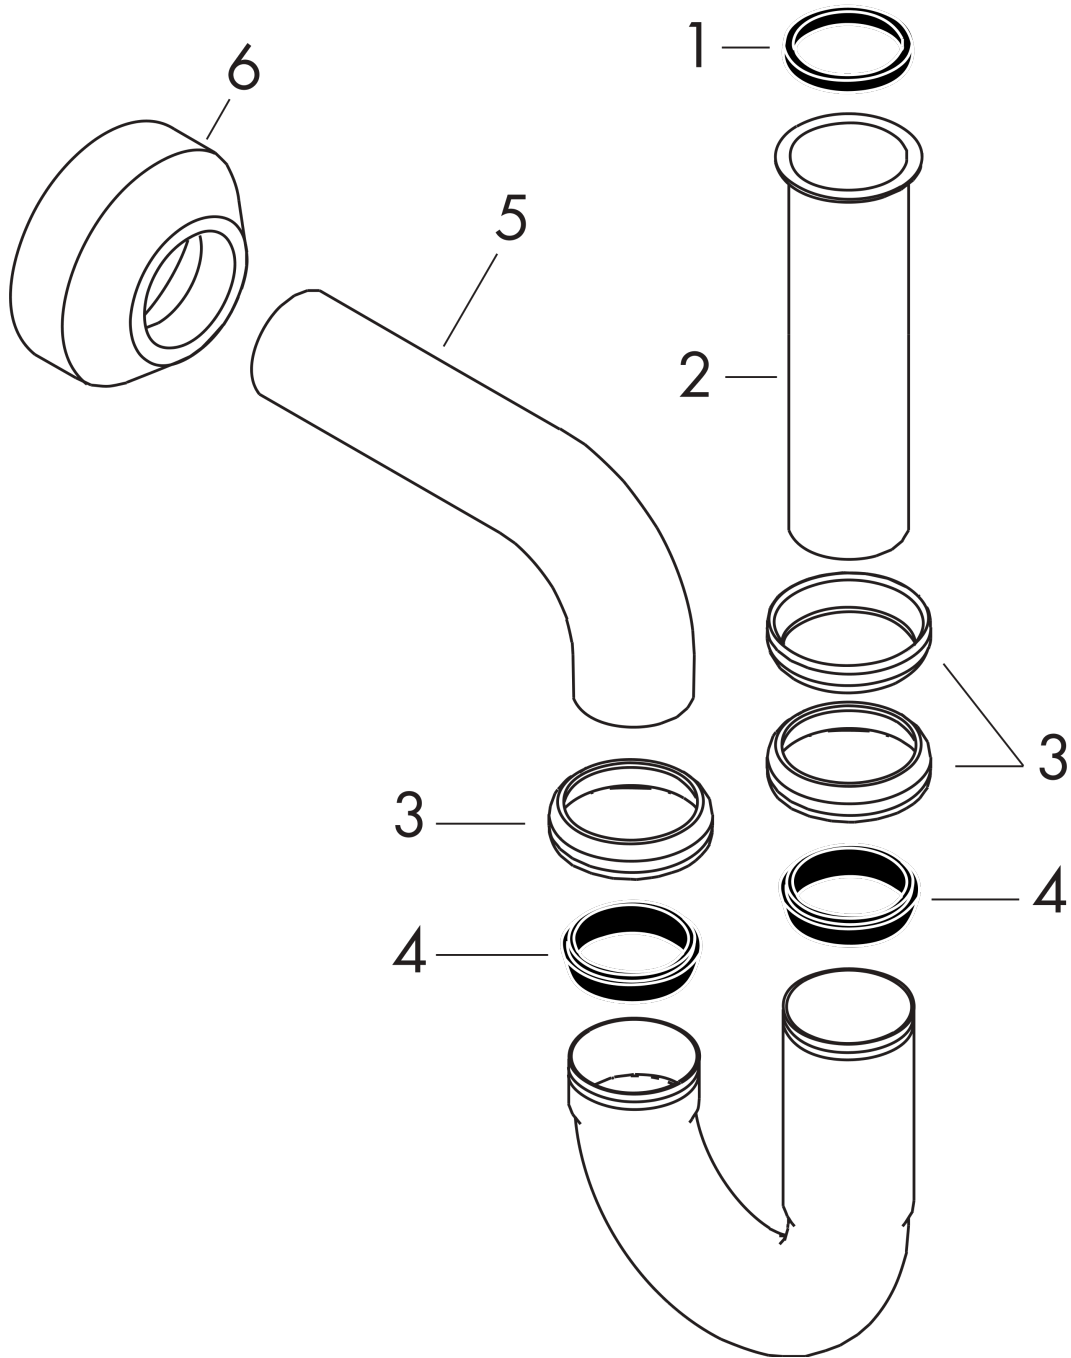

#### Merkmale

- Verstellweg 30-120mm
- Wandabstand 300 mm
- Geruchverschluss Stauwasserhöhe beträgt 50 mm
- Anschlussmasse Eingang: G 1 ¼

### Produktabbildung

### Maßzeichnung

Röhrensifon installationsfreundlich  
 Oberfläche: Chrom Artikelnummer: 53010000

Explosionszeichnung

Baujahr: >04/82

**Röhrensifon installationsfreundlich**  
 Oberfläche: **Chrom** Artikelnummer: **53010000**

## Ersatzteilliste

Baujahr: >04/82

Pos.	Beschreibung	Artikelnummer	Preis	VE
1	Dichtung 1¼"	53971000	3.25 CHF	1
2	Rohr 1¼" 300 mm mit Bord	53428000	-	1
4	Keildichtung 1¼"	53985000	3.25 CHF	1
5	Abgansbogen WT-Sifon 300 mm mit Bord	53555000	-	1
6	Rosette Ø 70 mm	53968000	8.65 CHF	1