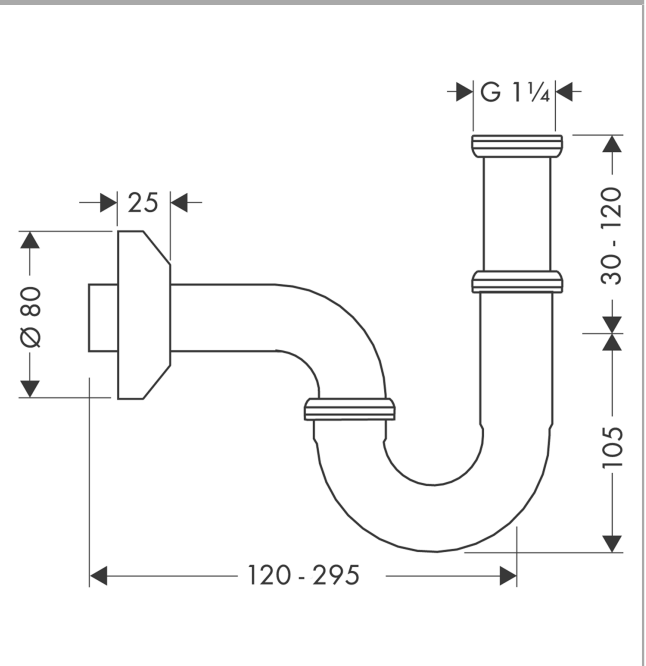

## Röhrensifon installationsfreundlich

Oberfläche: **Chrom** Artikelnummer: **53010000**

#### Merkmale

- Verstellweg 30-120mm
- Wandabstand 300 mm
- Geruchverschluss Stauwasserhöhe beträgt 50 mm
- Anschlussmasse Eingang: G 1 ¼

### Maßzeichnung

Röhrensifon installationsfreundlich  
 Oberfläche: Chrom Artikelnummer: 53010000

Explosionszeichnung

Baujahr: >04/82

**Röhrensifon installationsfreundlich**  
 Oberfläche: **Chrom** Artikelnummer: **53010000**