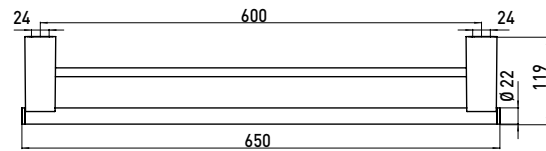

### Doppelbadetuchhalter chrom

Art.-Nr.3561 001 60

600 mm