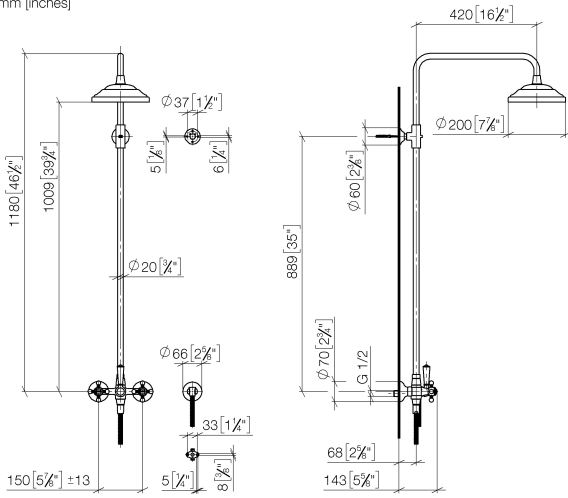

26 632 360

MADISON Shower Pipe mit Brausebatterie ohne Handbrause - Chrom

MADISON

26 632 360

26 632 360

mm [inches]

Durchflussdiagramm

Zertifikate

Belgaqua_21-023-2 WRAS_2204

MADISON Shower Pipe mit Brausebatterie ohne Handbrause - Chrom

MADISON

26 632 360

Ersatzteilstückliste

Nr.	Artikelnummer	Benennung	Verbaumenge	Lieferzeit
	04 12 05 038 30-00	Regenbrause rund Ø 200 x 93 mm, 6,6 l/min. - Chrom	8	10