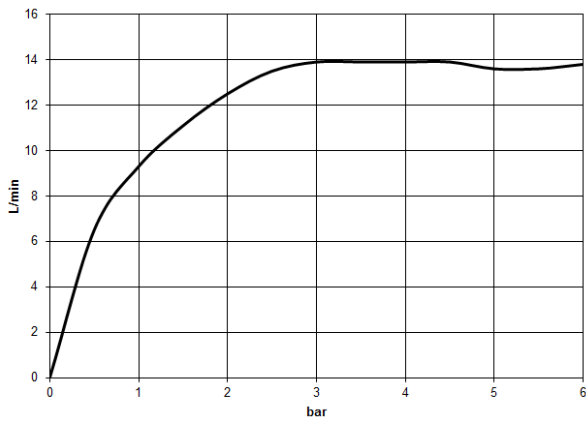

26 632 360

MADISON Shower Pipe mit Brausebatterie ohne Handbrause - Chrom

MADISON

26 632 360

26 632 360

mm [inches]

Durchflussdiagramm

Zertifikate

Belgaqua_21-023-2 WRAS_2204

MADISON Shower Pipe mit Brausebatterie ohne Handbrause - Chrom

MADISON

26 632 360

Ersatzteilstückliste

Nr.	Artikelnummer	Benennung	Verbaumenge	Lieferzeit
	04 12 05 038 30-00	Regenbrause rund Ø 200 x 93 mm, 6,6 l/min. - Chrom	8	10