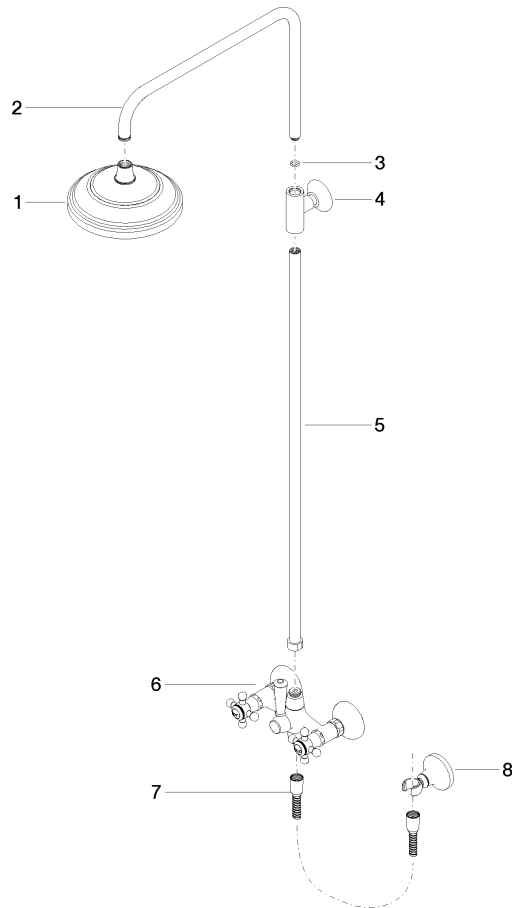

26 632 360

MADISON Shower Pipe mit Brausebatterie ohne Handbrause - Chrom

MADISON

26 632 360

26 632 360

mm [inches]

Durchflussdiagramm

Zertifikate

Belgaqua_21-023-2 WRAS_2204

MADISON Shower Pipe mit Brausebatterie ohne Handbrause - Chrom

MADISON

26 632 360

Ersatzteilstückliste

Nr.	Artikelnummer	Benennung	Verbaumenge	Lieferzeit
	04 12 05 038 30-00	Regenbrause rund Ø 200 x 93 mm, 6,6 l/min. - Chrom	8	10