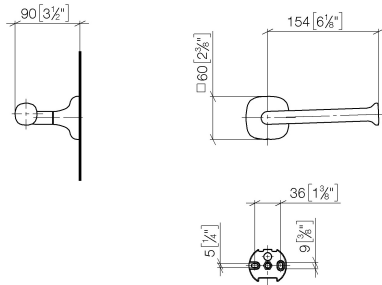

83 500 404 Produktversion ab 01.01.2026

- Breite 90 mm
- Höhe 60 mm
- Rosette 60 x 60 mm
- Ausladung 90 mm

	Chrom	83 500 404-00
	Platin gebürstet	83 500 404-06
	Dark Chrome	83 500 404-19
	Messing gebürstet (23kt Gold)	83 500 404-28
	Dark Brass gebürstet (PVD)	83 500 404-39
	Bronze gebürstet (PVD)	83 500 404-42
	Dark Bronze gebürstet (PVD)	83 500 404-43
	Champagne gebürstet (22kt Gold)	83 500 404-46
	Champagne (22kt Gold)	83 500 404-47
	Dark Platinum gebürstet	83 500 404-99

83 500 404 Produktversion ab 01.01.2026

mm [inches]

83 500 404 Produktversion ab 01.01.2026

Ersatzteile für die
anderen
Oberflächenvarianten
finden Sie hier: Platin
gebürstet

Ersatzteilstückliste

Nr.	Artikelnummer	Benennung	Verbaumenge	Lieferzeit
1	05 17 97 507 00 90	Befestigungssatz 52 x 45 x 70 mm -	1,00	2
3	90 31 11 119 00 90	Beutel m. Stopfen (2 Stk.) M6 -	1,00	2
2	04 31 11 140 00 90	Befestigung Gewindestift M6 x 10 mm -	1,00	2