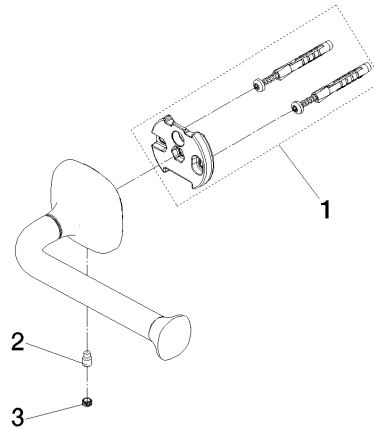

83 500 404 Produktversion ab 01.01.2026

- Breite 90 mm
- Höhe 60 mm
- Rosette 60 x 60 mm
- Ausladung 90 mm

	Chrom	83 500 404-00
	Platin gebürstet	83 500 404-06
	Dark Chrome	83 500 404-19
	Messing gebürstet (23kt Gold)	83 500 404-28
	Dark Brass gebürstet (PVD)	83 500 404-39
	Bronze gebürstet (PVD)	83 500 404-42
	Dark Bronze gebürstet (PVD)	83 500 404-43
	Champagne gebürstet (22kt Gold)	83 500 404-46
	Champagne (22kt Gold)	83 500 404-47
	Dark Platinum gebürstet	83 500 404-99

83 500 404 Produktversion ab 01.01.2026

mm [inches]

83 500 404 Produktversion ab 01.01.2026

Ersatzteile für die
anderen
Oberflächenvarianten
finden Sie hier: Platin
gebürstet

Ersatzteilstückliste

Nr.	Artikelnummer	Benennung	Verbaumenge	Lieferzeit
1	05 17 97 507 00 90	Befestigungssatz 52 x 45 x 70 mm -	1,00	2
3	90 31 11 119 00 90	Beutel m. Stopfen (2 Stk.) M6 -	1,00	2
2	04 31 11 140 00 90	Befestigung Gewindestift M6 x 10 mm -	1,00	2