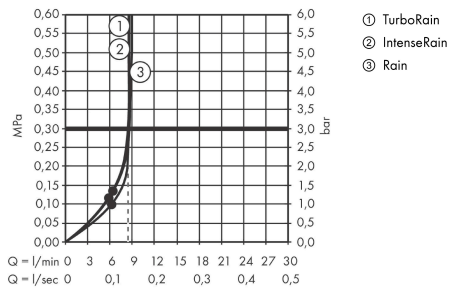

Croma Select S
Brausehalterset 110 Vario EcoSmart mit Brauseschlauch 125 cm
 Oberfläche: **Weiß/Chrom** Artikelnummer: **28092400**

Beschreibung

Merkmale

- besteht aus: Handbrause, Brausehalter, Brauseschlauch
- Brausekopfgröße: 110 mm
- Strahlart: Rain, IntenseRain, TurboRain
- komfortable Strahlartenumstellung durch Select-Taste
- QuickClean: Kalkablagerungen lassen sich einfach mit dem Finger abrubbeln
- maximale Durchflussmenge bei 3 bar: 9 l/min
- Mindestfließdruck: 1 bar
- Betriebsdruck: min. 1 bar/max. 6 bar
- Brauseschlauch mit beidseitig konischer Mutter
- brauseseitiger Drehwirbel gegen lästiges Verdrehen des Brauseschlauches
- Länge Brauseschlauch: 1250 mm
- integrierte Brausehalterfunktion
- Brausehalter aus Kunststoff
- Wandbefestigung: Schraubbefestigung
- ausspülbare Siebdichtung

Technologie

Produktabbildung

Maßzeichnung

Croma Select S
Brausehalterset 110 Vario EcoSmart mit Brauseschlauch 125 cm
 Oberfläche: Weiß/Chrom Artikelnummer: 28092400

Durchflussdiagramm

Die Verbrauchswerte wurden praxisnah mit den dazugehörigen Armaturen (Thermostat/Mischer/Unterputzventil) gemessen.