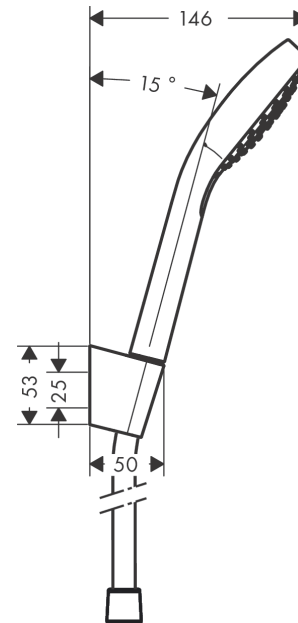

Croma Select S
Brausehalterset 110 Vario EcoSmart mit Brauseschlauch 125 cm
 Oberfläche: **Weiß/Chrom** Artikelnummer: **28092400**

Beschreibung

Merkmale

- besteht aus: Handbrause, Brausehalter, Brauseschlauch
- Brausekopfgröße: 110 mm
- Strahlart: Rain, IntenseRain, TurboRain
- komfortable Strahlartenumstellung durch Select-Taste
- QuickClean: Kalkablagerungen lassen sich einfach mit dem Finger abrubbeln
- maximale Durchflussmenge bei 3 bar: 9 l/min
- Mindestfließdruck: 1 bar
- Betriebsdruck: min. 1 bar/max. 6 bar
- Brauseschlauch mit beidseitig konischer Mutter
- brauseseitiger Drehwirbel gegen lästiges Verdrehen des Brauseschlauches
- Länge Brauseschlauch: 1250 mm
- integrierte Brausehalterfunktion
- Brausehalter aus Kunststoff
- Wandbefestigung: Schraubbefestigung
- ausspülbare Siebdichtung

Technologie

Produktabbildung

Maßzeichnung

Croma Select S
Brausehalterset 110 Vario EcoSmart mit Brauseschlauch 125 cm
 Oberfläche: Weiß/Chrom Artikelnummer: 28092400

Durchflussdiagramm

Die Verbrauchswerte wurden praxisnah mit den dazugehörigen Armaturen (Thermostat/Mischer/Unterputzventil) gemessen.