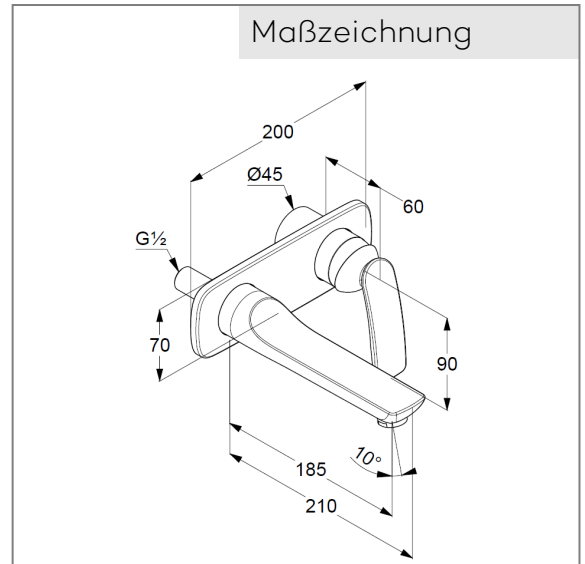

Technische Daten

Produkt: KLUDI BALANCE
Waschtisch Armatur
DN 15

Artikel-Nr.: 522460575

Oberfläche: 05 chrom

Artikeltext

Hersteller KLUDI GmbH & Co. KG
Typ: KLUDI BALANCE Waschtisch-Armatur,
DN 15/ PN 10
Art. Nr. 522460575
Waschtisch-Armatur DN 15
Unterputz-Waschtisch-Armatur
Einhebelmischer
Feinbau-Set ohne Unterputz-Rohbau-Set 38243
Wandmontage
Fester Auslauf 185 mm
geschlossener Hebel, Metall
Strahlregler, S-Pointer M24 PCA
Keramik-Kartusche
Durchflussmenge bei 3 bar = 6 l/ min.

Produktabbildung

Maßzeichnung

Durchflussdiagramm