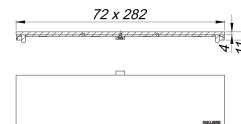

## Abdeckung CeraFloor/CeraFrame Connect Design, schwarz matt

---

Artikelnummer: 527707

GTIN: 4001636527707

Rabattgruppe: 11

---

---