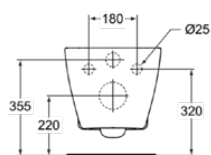

CONNECT

E823201

CONNECT | Wand-WC 360x540x340 mm in weiß glänzend, CL1 Vollspülung 4.5 - 6 l/min, horizontaler Ablauf | CL1, CL2

Bild & Zeichnung

Allgemeine Informationen

Produktkategorie:	Toiletten
Produktart:	Wand-WC
Marke:	Ideal Standard
Kollektion:	CONNECT
Designer:	Studio Levien
Colour:	01 - Weiß Glänzend
Oberflächenveredelung:	glänzend
Maximale Höhe (mm):	340
Maximale Breite (mm):	360
Ausladung (mm):	540
Befestigungsart:	Befestigungsschrauben
Nettogewicht (kg):	24.50
EAN Code:	5017830448754

Funktionen

CL1	CL1: 4.5 - 6 l/min	CL2	CL2: 6 l/min
------------	--------------------	------------	--------------

Downloads

- EPD

Produktstandards & Zertifikate

Normen:	EN 997
Declaration of Performance classification (DoP):	CL1-6AC/5A+CL2

Produktspezifikationen

CL1 Vollspülung maximal (Liter):	6
CL1 Vollspülung minimal (Liter):	4.5
CL2 Vollspülung maximal (Liter):	6
Kindertoilette:	Nein
Farbcode:	01
Farbbeschreibung:	weiß glänzend
Verdeckte Befestigung:	Nein
Spülart:	Tiefspül-WC
Barrierefreies Produkt:	Nein
Material:	Keramik
Materialspezifikation:	Glasiertes Porzellan
Position des Auslass:	Mitte
Ausrichtung des Auslass:	Horizontal
Sichtbarkeit des Auslass:	Verdeckt
PVD Technologie:	Nein
Position des Wasserzulaufs:	Hinten
Erhöhte Ausführung:	Nein

CONNECT

E823201

CONNECT | Wand-WC 360x540x340 mm in weiß glänzend, CL1 Vollspülung 4.5 - 6 l/min, horizontaler Ablauf | CL1, CL2

Produktspezifikationen

Oberflächenveredelung:	glänzend
Art des Wasserzulaufs:	Verdeckt
Mit Bidetfunktion:	Nein
Mit Hygieneausparung / fester Toilettensitz:	Nein
Mit Geruchsabsaugung:	Nein
Befestigungsart:	Befestigungsschrauben
Montageart:	wandhängend