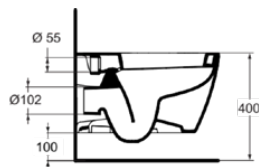

CONNECT

E823201

CONNECT | Wand-WC 360x540x340 mm in weiß glänzend, CL1 Vollspülung 4.5 - 6 l/min, horizontaler Ablauf | CL1, CL2

Bild & Zeichnung

Allgemeine Informationen

Produktkategorie:	Toiletten
Produktart:	Wand-WC
Marke:	Ideal Standard
Kollektion:	CONNECT
Designer:	Studio Levien
Colour:	01 - Weiß Glänzend
Oberflächenveredelung:	glänzend
Maximale Höhe (mm):	340
Maximale Breite (mm):	360
Ausladung (mm):	540
Befestigungsart:	Befestigungsschrauben
Nettogewicht (kg):	24.50
EAN Code:	5017830448754

Funktionen

CL1	CL1: 4.5 - 6 l/min	CL2	CL2: 6 l/min
------------	--------------------	------------	--------------

Downloads

- EPD

Produktstandards & Zertifikate

Normen:	EN 997
Declaration of Performance classification (DoP):	CL1-6AC/5A+CL2

Produktspezifikationen

CL1 Vollspülung maximal (Liter):	6
CL1 Vollspülung minimal (Liter):	4.5
CL2 Vollspülung maximal (Liter):	6
Kindertoilette:	Nein
Farbcode:	01
Farbbeschreibung:	weiß glänzend
Verdeckte Befestigung:	Nein
Spülart:	Tiefspül-WC
Barrierefreies Produkt:	Nein
Material:	Keramik
Materialspezifikation:	Glasiertes Porzellan
Position des Auslass:	Mitte
Ausrichtung des Auslass:	Horizontal
Sichtbarkeit des Auslass:	Verdeckt
PVD Technologie:	Nein
Position des Wasserzulaufs:	Hinten
Erhöhte Ausführung:	Nein

CONNECT

E823201

CONNECT | Wand-WC 360x540x340 mm in weiß glänzend, CL1 Vollspülung 4.5 - 6 l/min, horizontaler Ablauf | CL1, CL2

Produktspezifikationen

Oberflächenveredelung:	glänzend
Art des Wasserzulaufs:	Verdeckt
Mit Bidetfunktion:	Nein
Mit Hygieneausparung / fester Toilettensitz:	Nein
Mit Geruchsabsaugung:	Nein
Befestigungsart:	Befestigungsschrauben
Montageart:	wandhängend