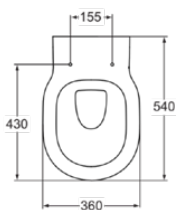

CONNECT

E823201

CONNECT | Wand-WC 360x540x340 mm in weiß glänzend, CL1 Vollspülung 4.5 - 6 l/min, horizontaler Ablauf | CL1, CL2

Bild & Zeichnung

Allgemeine Informationen

Produktkategorie:	Toiletten
Produktart:	Wand-WC
Marke:	Ideal Standard
Kollektion:	CONNECT
Designer:	Studio Levien
Colour:	01 - Weiß Glänzend
Oberflächenveredelung:	glänzend
Maximale Höhe (mm):	340
Maximale Breite (mm):	360
Ausladung (mm):	540
Befestigungsart:	Befestigungsschrauben
Nettogewicht (kg):	24.50
EAN Code:	5017830448754

Funktionen

CL1	CL1: 4.5 - 6 l/min	CL2	CL2: 6 l/min
------------	--------------------	------------	--------------

Downloads

- EPD

Produktstandards & Zertifikate

Normen:	EN 997
Declaration of Performance classification (DoP):	CL1-6AC/5A+CL2

Produktspezifikationen

CL1 Vollspülung maximal (Liter):	6
CL1 Vollspülung minimal (Liter):	4.5
CL2 Vollspülung maximal (Liter):	6
Kindertoilette:	Nein
Farbcode:	01
Farbbeschreibung:	weiß glänzend
Verdeckte Befestigung:	Nein
Spülart:	Tiefspül-WC
Barrierefreies Produkt:	Nein
Material:	Keramik
Materialspezifikation:	Glasiertes Porzellan
Position des Auslass:	Mitte
Ausrichtung des Auslass:	Horizontal
Sichtbarkeit des Auslass:	Verdeckt
PVD Technologie:	Nein
Position des Wasserzulaufs:	Hinten
Erhöhte Ausführung:	Nein

CONNECT

E823201

CONNECT | Wand-WC 360x540x340 mm in weiß glänzend, CL1 Vollspülung 4.5 - 6 l/min, horizontaler Ablauf | CL1, CL2

Produktspezifikationen

Oberflächenveredelung:	glänzend
Art des Wasserzulaufs:	Verdeckt
Mit Bidetfunktion:	Nein
Mit Hygieneausparung / fester Toilettensitz:	Nein
Mit Geruchsabsaugung:	Nein
Befestigungsart:	Befestigungsschrauben
Montageart:	wandhängend