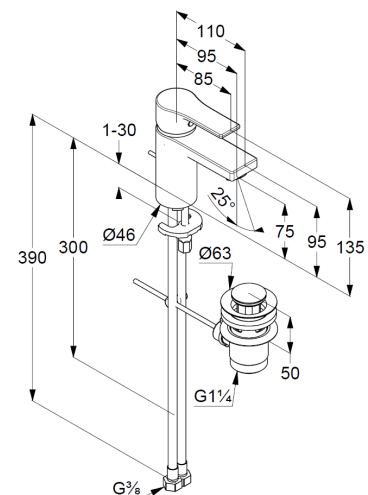

Technische Daten/ Technical Data

KLUDI ZENTA SL, ECO PLUS
Waschtisch-Einhandmischer 75
DN 15

Artikel- Nr.:
482630565

Oberfläche:
05 chrom

Artikeltext
Hersteller KLUDI GmbH & Co. KG
Typ: KLUDI ZENTA SL, ECO PLUS
Waschtisch-Einhandmischer 75
Artikel Nr.: 482630565

Waschtisch-Armatur
Einhebelmischer
1-Loch Montage
geschlossener Hebel, Metall
Strahlregler M24 PCA
Keramik-Kartusche mit Heißwasserbegrenzung
Mittelstellung Kaltwasser
Durchflussmenge bei 3 bar 5 l/min.
flexible Druckschläuche G $\frac{3}{8}$ DVGW zugelassen
Schnell-Montagesystem
Ablaufgarnitur G1 $\frac{1}{4}$ aus Metall

Produktabbildung/ Product picture

Maßzeichnung/ Dimensional drawing

Durchfluss/ Flow rate