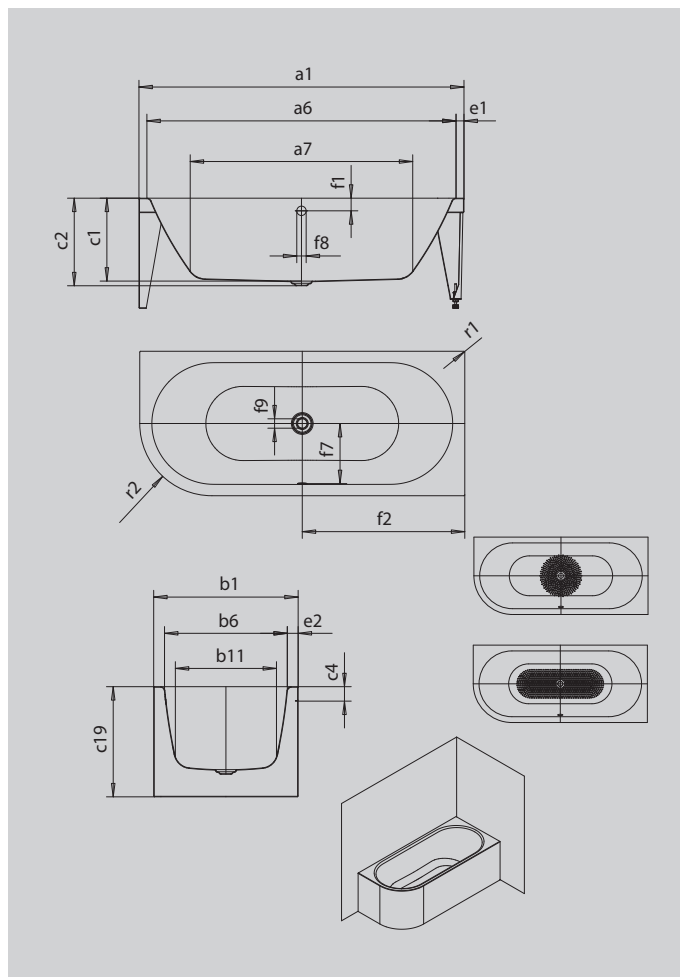

MEISTERSTÜCK

CENTRO DUO 1 LINKS

ECKEINBAU (2-SEITIG)

- Badewanne aus hochwertigem Stahl-Emaile mit emailierter 2-seitiger Verkleidungslösung
- speziell für den Eckeinbau entwickelt
- in Rechts- und Linksausführung erhältlich
- veredelt mit dem exklusiven Perl-Effekt
- puristische Einfachheit und schlichte Eleganz zeichnen diese Badewanne aus
- emailierte, in das Badewannen-Design integrierte Ablaufabdeckung und Überlaufknopf (auch mit Füllfunktion verfügbar)
- aus KALDEWEI Stahl-Emaile

Abbildung ähnlich

Modell		1136
Äußere Länge	a_1	1800 mm
Innere Länge (oben)	a_6	1680 mm
Innere Länge (unten)	a_7	1230 mm
Äußere Breite	b_1	800 mm
Innere Breite (oben)	b_6	680 mm
Innere Breite (unten)	b_{11}	560 mm
Tiefe Innen	c_1	460 mm
Tiefe inklusive Ablaufloch	c_2	485 mm
Randhöhe	c_4	80 mm
Wannenhöhe	c_{19}	610 mm
Randbreite Fußseite; Längsseite	$e_1; e_2$	60; 60 mm
Abstand Oberkante bis Mitte Überlaufloch	f_1	70 mm
Abstand Wannrand bis Mitte Ablaufloch	f_2	900 mm
Abstand Mitte Ab- bis Mitte Überlaufloch	f_7	332 mm
Durchmesser Überlaufloch	f_8	Ø 52 mm
Durchmesser Ablaufloch	f_9	Ø 52 mm
Äußerer Radius	r_1	5 mm
Äußerer Radius	r_2	400 mm
Nutzhalt		195 l
Anschlussdurchmesser Ablauf		Ø 40/50
Anschluss Füllgarnitur		1/2"
Nettogewicht		110 kg
Antislip Durchmesser		Ø 435 mm
Vollantislip		900 x 300 mm