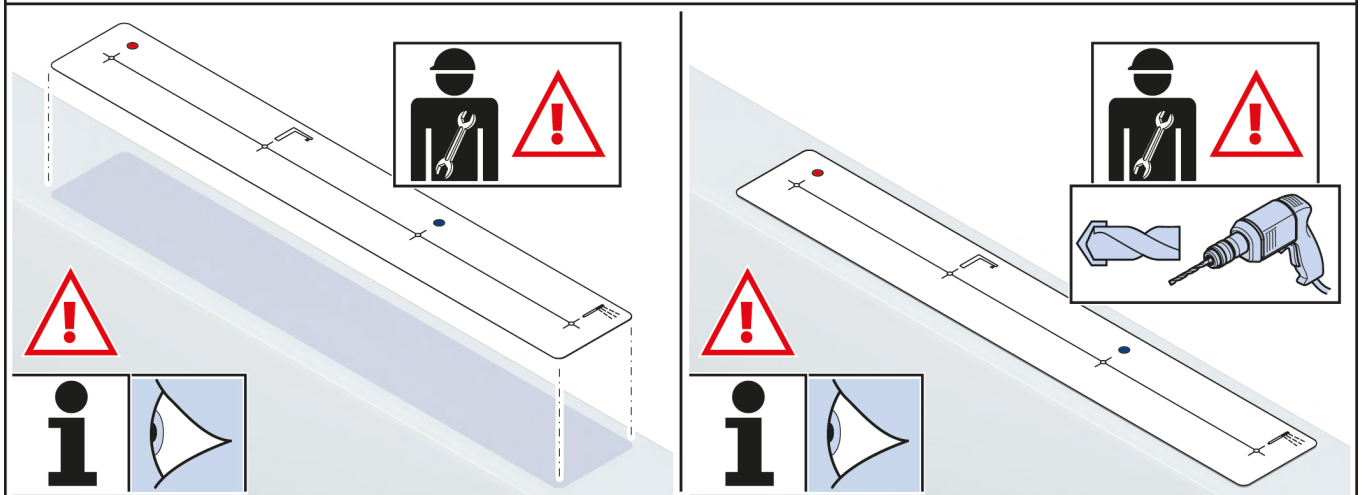

Deck Mounted Mixer

General
Instruction

Villeroy & Boch

- | | | | |
|---------------------------------------|---------------------------------|---------------------------------|----------------------------------|
| DE Montageanleitung | AR دليل التركيب | HU Szerelési útmutató | PT Instruções de montagem |
| EN Installation instructions | BG Ръководство за монтаж | ID Petunjuk pemasangan | RO Manual de montaj |
| ES Instrucciones de montaje | CS Návod k montáži | JA 取付説明書 | SK Návod na montáž |
| FR Instructions de montage | DA Monteringsvejledning | KO 설치 가이드 | SL Navodila za montažo |
| IT Istruzioni per il montaggio | ET Paigaldusjuhend | LT Montavimo instrukcija | SV Monteringsanvisning |
| NL Montagehandleiding | EL Οδηγίες τοποθέτησης | LV Montāžas instrukcija | TH คู่มือการติดตั้ง |
| RU Инструкция по монтажу | FI Asennusohje | NO Monteringsanvisning | TR Montaj kılavuzu |
| ZH 安装说明 | HR Uputa za montažu | PL Instrukcja montażu | UK Інструкція з монтажу |

1. ?

2. m.villeroy-boch.com

Ø 35 mm
Ø 1³/₈ in

VILLEROY & BOCH

GERMANY

*Villeroy & Boch AG
Bathroom and Wellness Division
Headquarters
66693 Mettlach
Germany*

Tel: +49 (0) 68 64 / 81 0

Fax: +49 (0) 68 64 / 81 1484