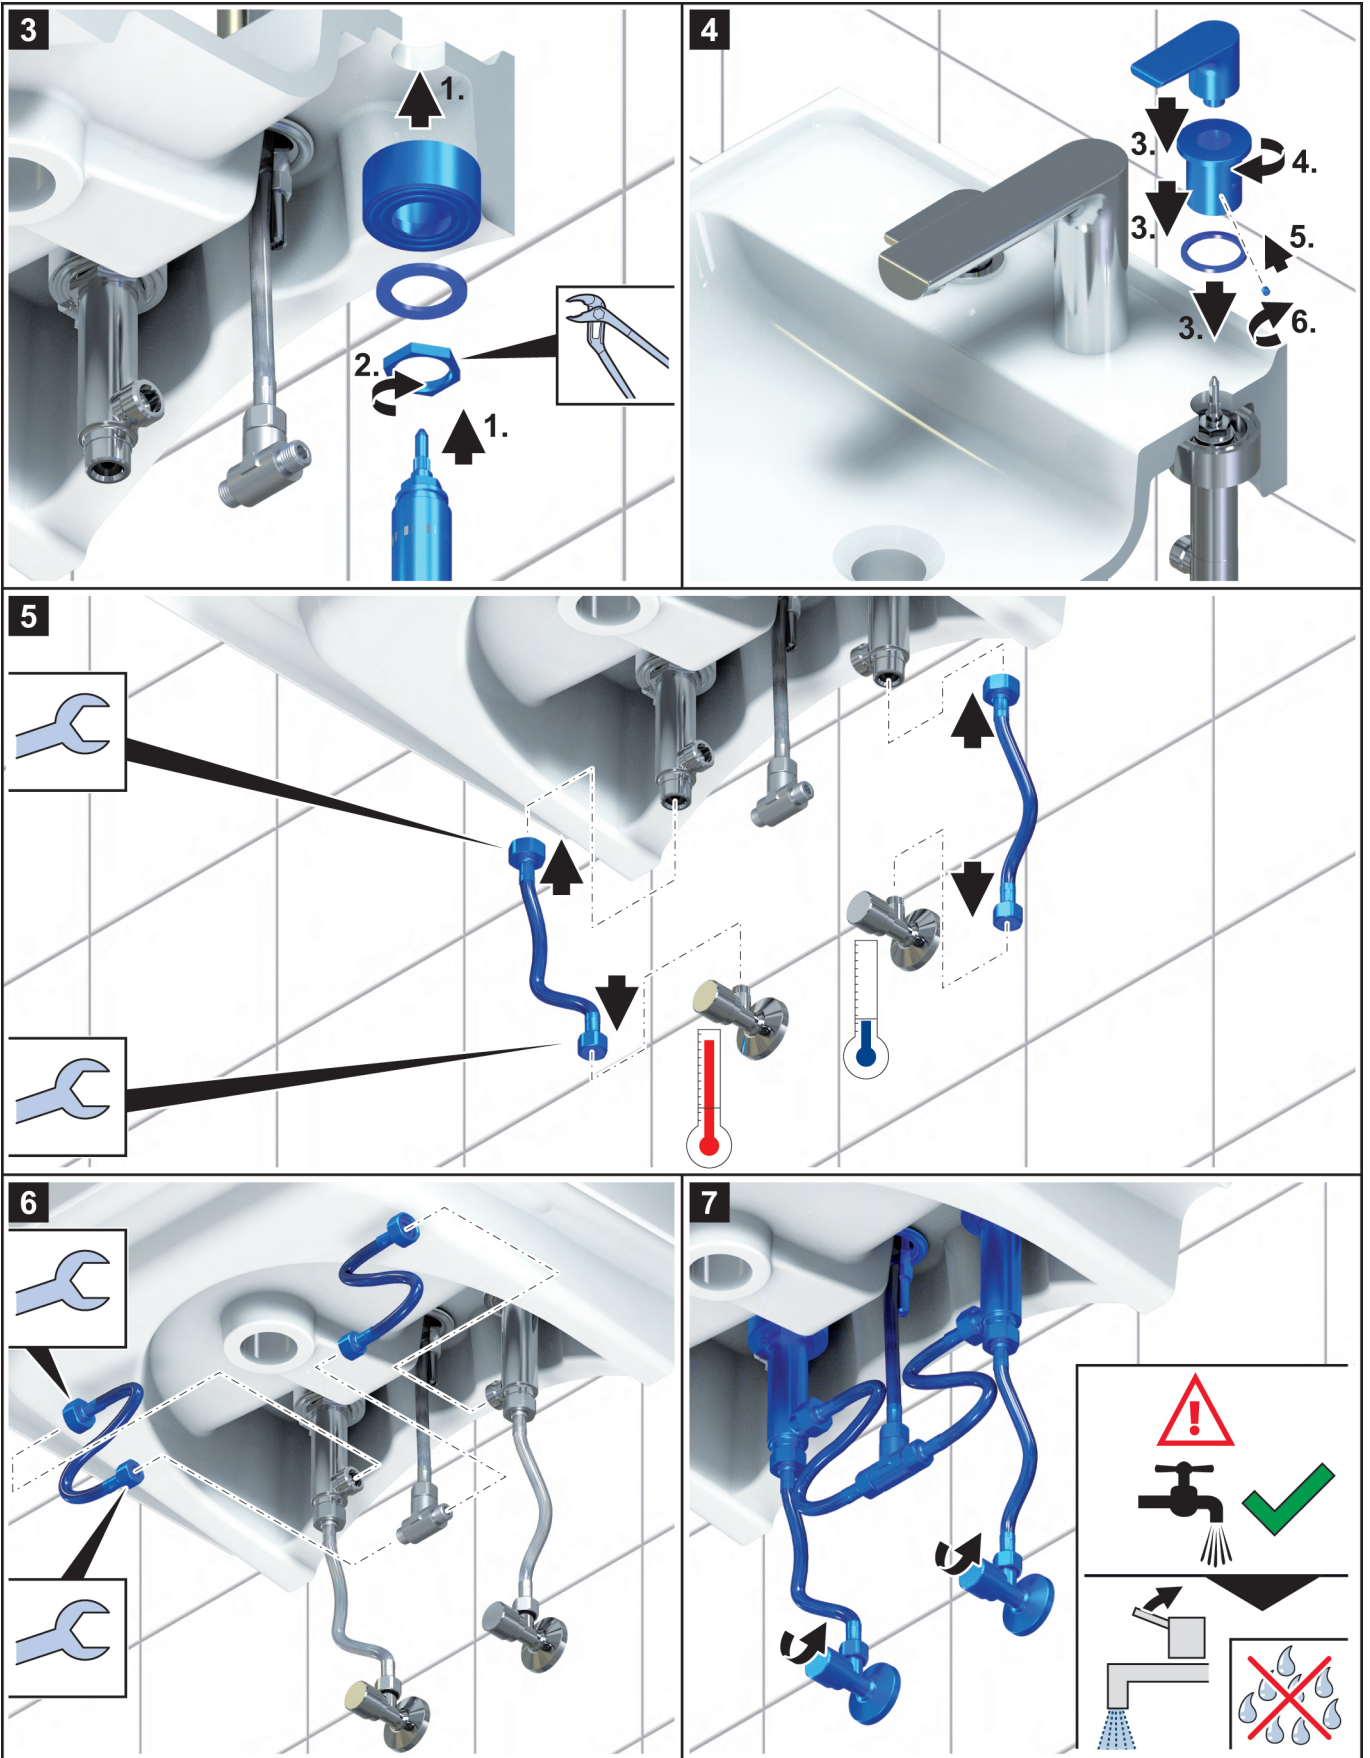

1. ?

2. m.villeroy-boch.com

Ø 35 mm
Ø 1³/₈ in

VILLEROY & BOCH

GERMANY

*Villeroy & Boch AG
Bathroom and Wellness Division
Headquarters
66693 Mettlach
Germany*

Tel: +49 (0) 68 64 / 81 0

Fax: +49 (0) 68 64 / 81 1484