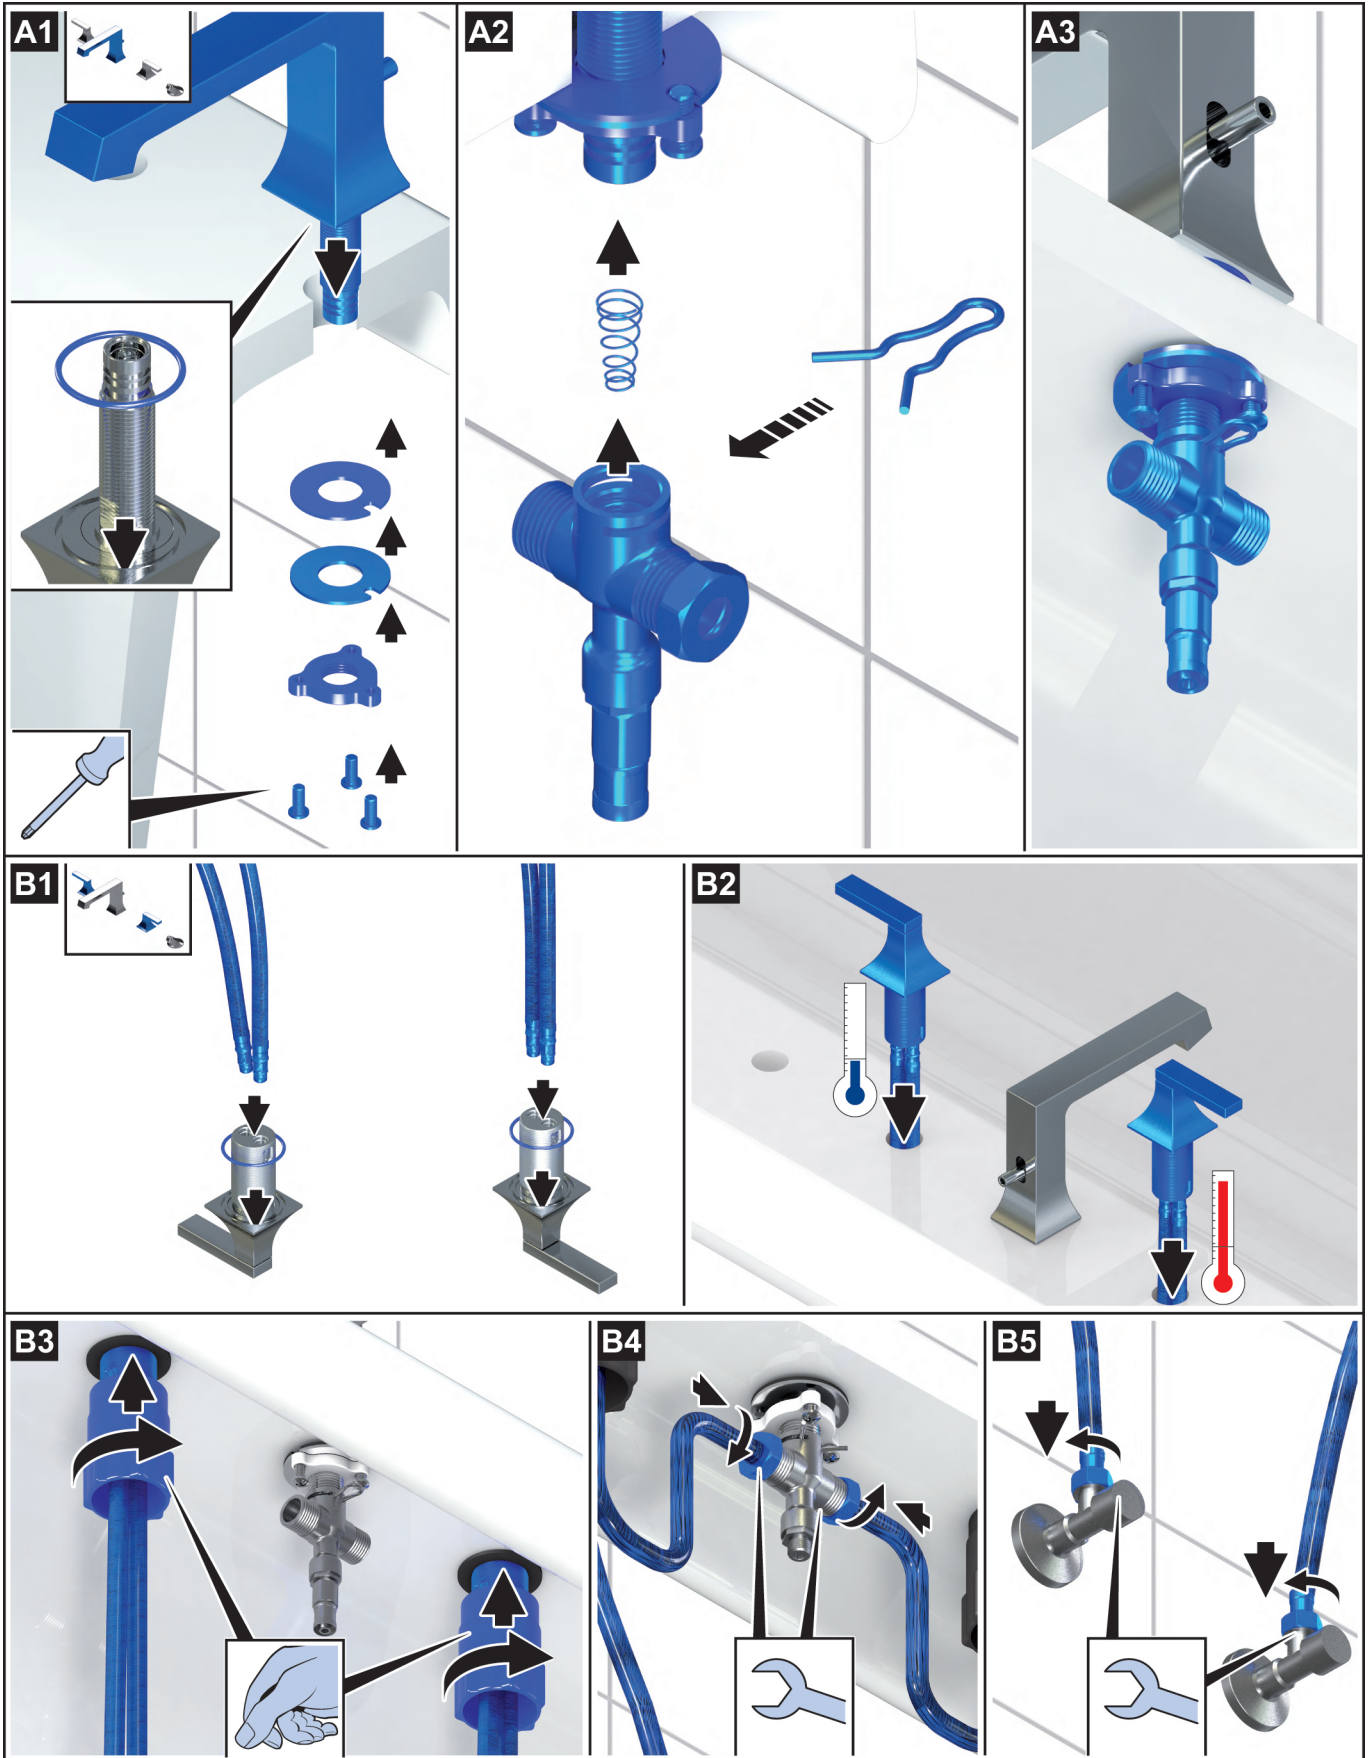

Deck Mounted Mixer

General
Instruction

Villeroy & Boch

- | | | | |
|---------------------------------------|---------------------------------|---------------------------------|----------------------------------|
| DE Montageanleitung | AR دليل التركيب | HU Szerelési útmutató | PT Instruções de montagem |
| EN Installation instructions | BG Ръководство за монтаж | ID Petunjuk pemasangan | RO Manual de montaj |
| ES Instrucciones de montaje | CS Návod k montáži | JA 取付説明書 | SK Návod na montáž |
| FR Instructions de montage | DA Monteringsvejledning | KO 설치 가이드 | SL Navodila za montažo |
| IT Istruzioni per il montaggio | ET Paigaldusjuhend | LT Montavimo instrukcija | SV Monteringsanvisning |
| NL Montagehandleiding | EL Οδηγίες τοποθέτησης | LV Montāžas instrukcija | TH คู่มือการติดตั้ง |
| RU Инструкция по монтажу | FI Asennusohje | NO Monteringsanvisning | TR Montaj kılavuzu |
| ZH 安装说明 | HR Uputa za montažu | PL Instrukcja montażu | UK Інструкція з монтажу |

1. ?

2. m.villeroy-boch.com

Ø 35 mm
Ø 1³/₈ in

VILLEROY & BOCH

GERMANY

*Villeroy & Boch AG
Bathroom and Wellness Division
Headquarters
66693 Mettlach
Germany*

Tel: +49 (0) 68 64 / 81 0

Fax: +49 (0) 68 64 / 81 1484