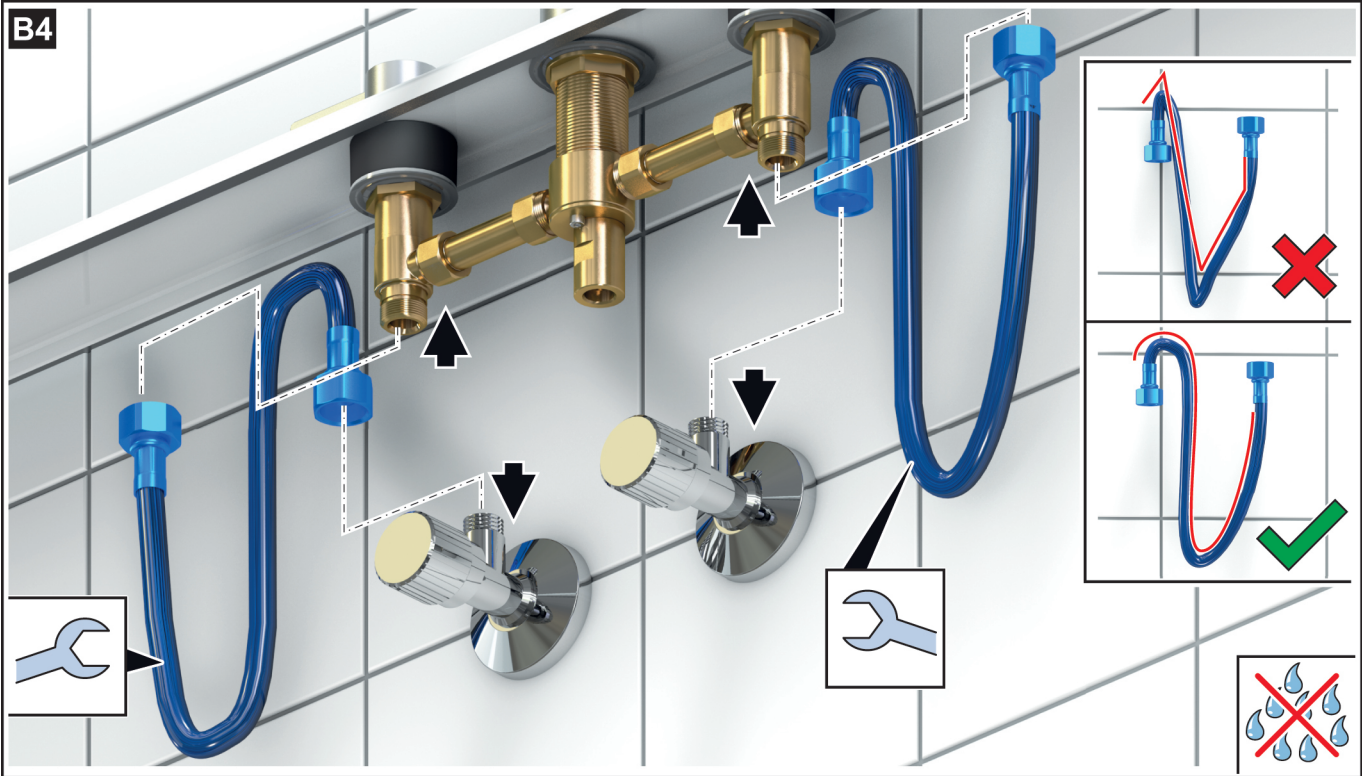

Deck Mounted Mixer

General
Instruction

Villeroy & Boch

- | | | | |
|---------------------------------------|---------------------------------|---------------------------------|----------------------------------|
| DE Montageanleitung | AR دليل التركيب | HU Szerelési útmutató | PT Instruções de montagem |
| EN Installation instructions | BG Ръководство за монтаж | ID Petunjuk pemasangan | RO Manual de montaj |
| ES Instrucciones de montaje | CS Návod k montáži | JA 取付説明書 | SK Návod na montáž |
| FR Instructions de montage | DA Monteringsvejledning | KO 설치 가이드 | SL Navodila za montažo |
| IT Istruzioni per il montaggio | ET Paigaldusjuhend | LT Montavimo instrukcija | SV Monteringsanvisning |
| NL Montagehandleiding | EL Οδηγίες τοποθέτησης | LV Montāžas instrukcija | TH คู่มือการติดตั้ง |
| RU Инструкция по монтажу | FI Asennusohje | NO Monteringsanvisning | TR Montaj kılavuzu |
| ZH 安装说明 | HR Uputa za montažu | PL Instrukcja montażu | UK Інструкція з монтажу |

1. ?

2. m.villeroy-boch.com

Ø 35 mm
Ø 1³/₈ in

VILLEROY & BOCH

GERMANY

*Villeroy & Boch AG
Bathroom and Wellness Division
Headquarters
66693 Mettlach
Germany*

Tel: +49 (0) 68 64 / 81 0

Fax: +49 (0) 68 64 / 81 1484