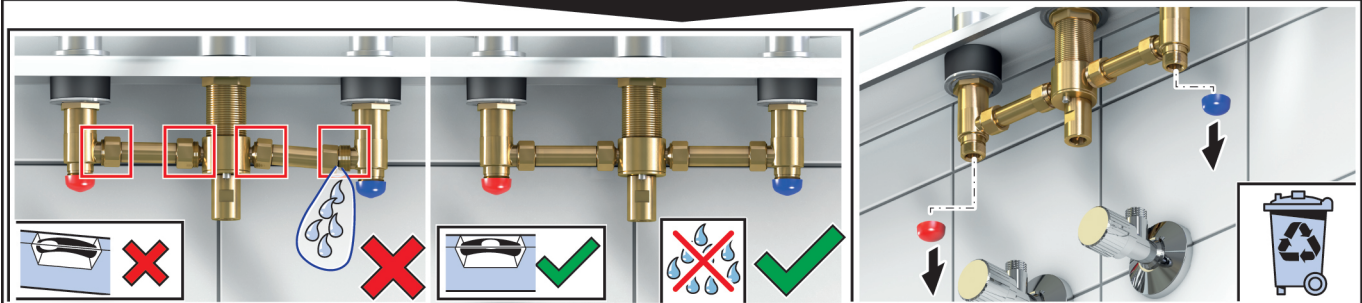

1. ?

2. m.villeroy-boch.com

Ø 35 mm
Ø 1³/₈ in

VILLEROY & BOCH

GERMANY

*Villeroy & Boch AG
Bathroom and Wellness Division
Headquarters
66693 Mettlach
Germany*

Tel: +49 (0) 68 64 / 81 0

Fax: +49 (0) 68 64 / 81 1484