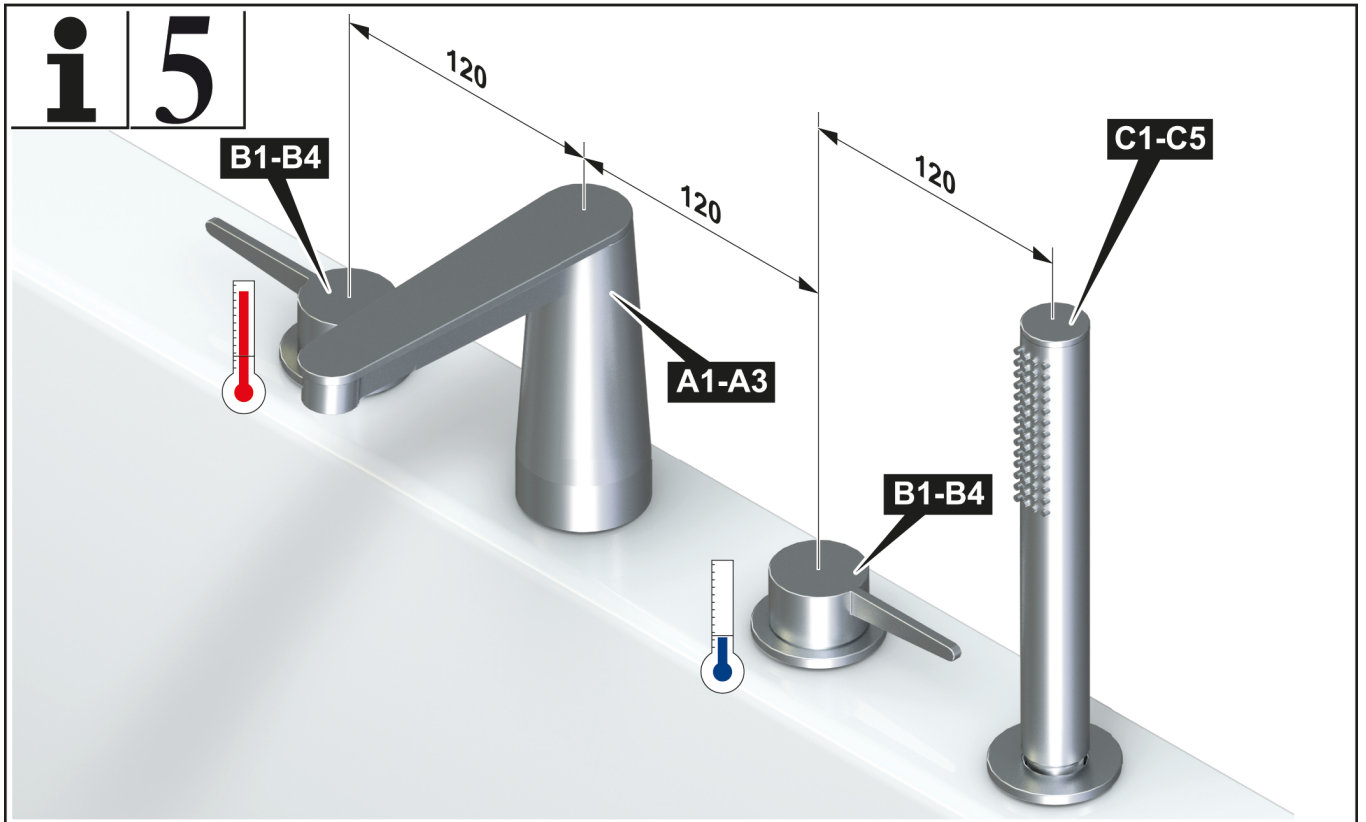

1. ?

2. m.villeroy-boch.com

Ø 35 mm
Ø 1³/₈ in

VILLEROY & BOCH

GERMANY

*Villeroy & Boch AG
Bathroom and Wellness Division
Headquarters
66693 Mettlach
Germany*

Tel: +49 (0) 68 64 / 81 0

Fax: +49 (0) 68 64 / 81 1484