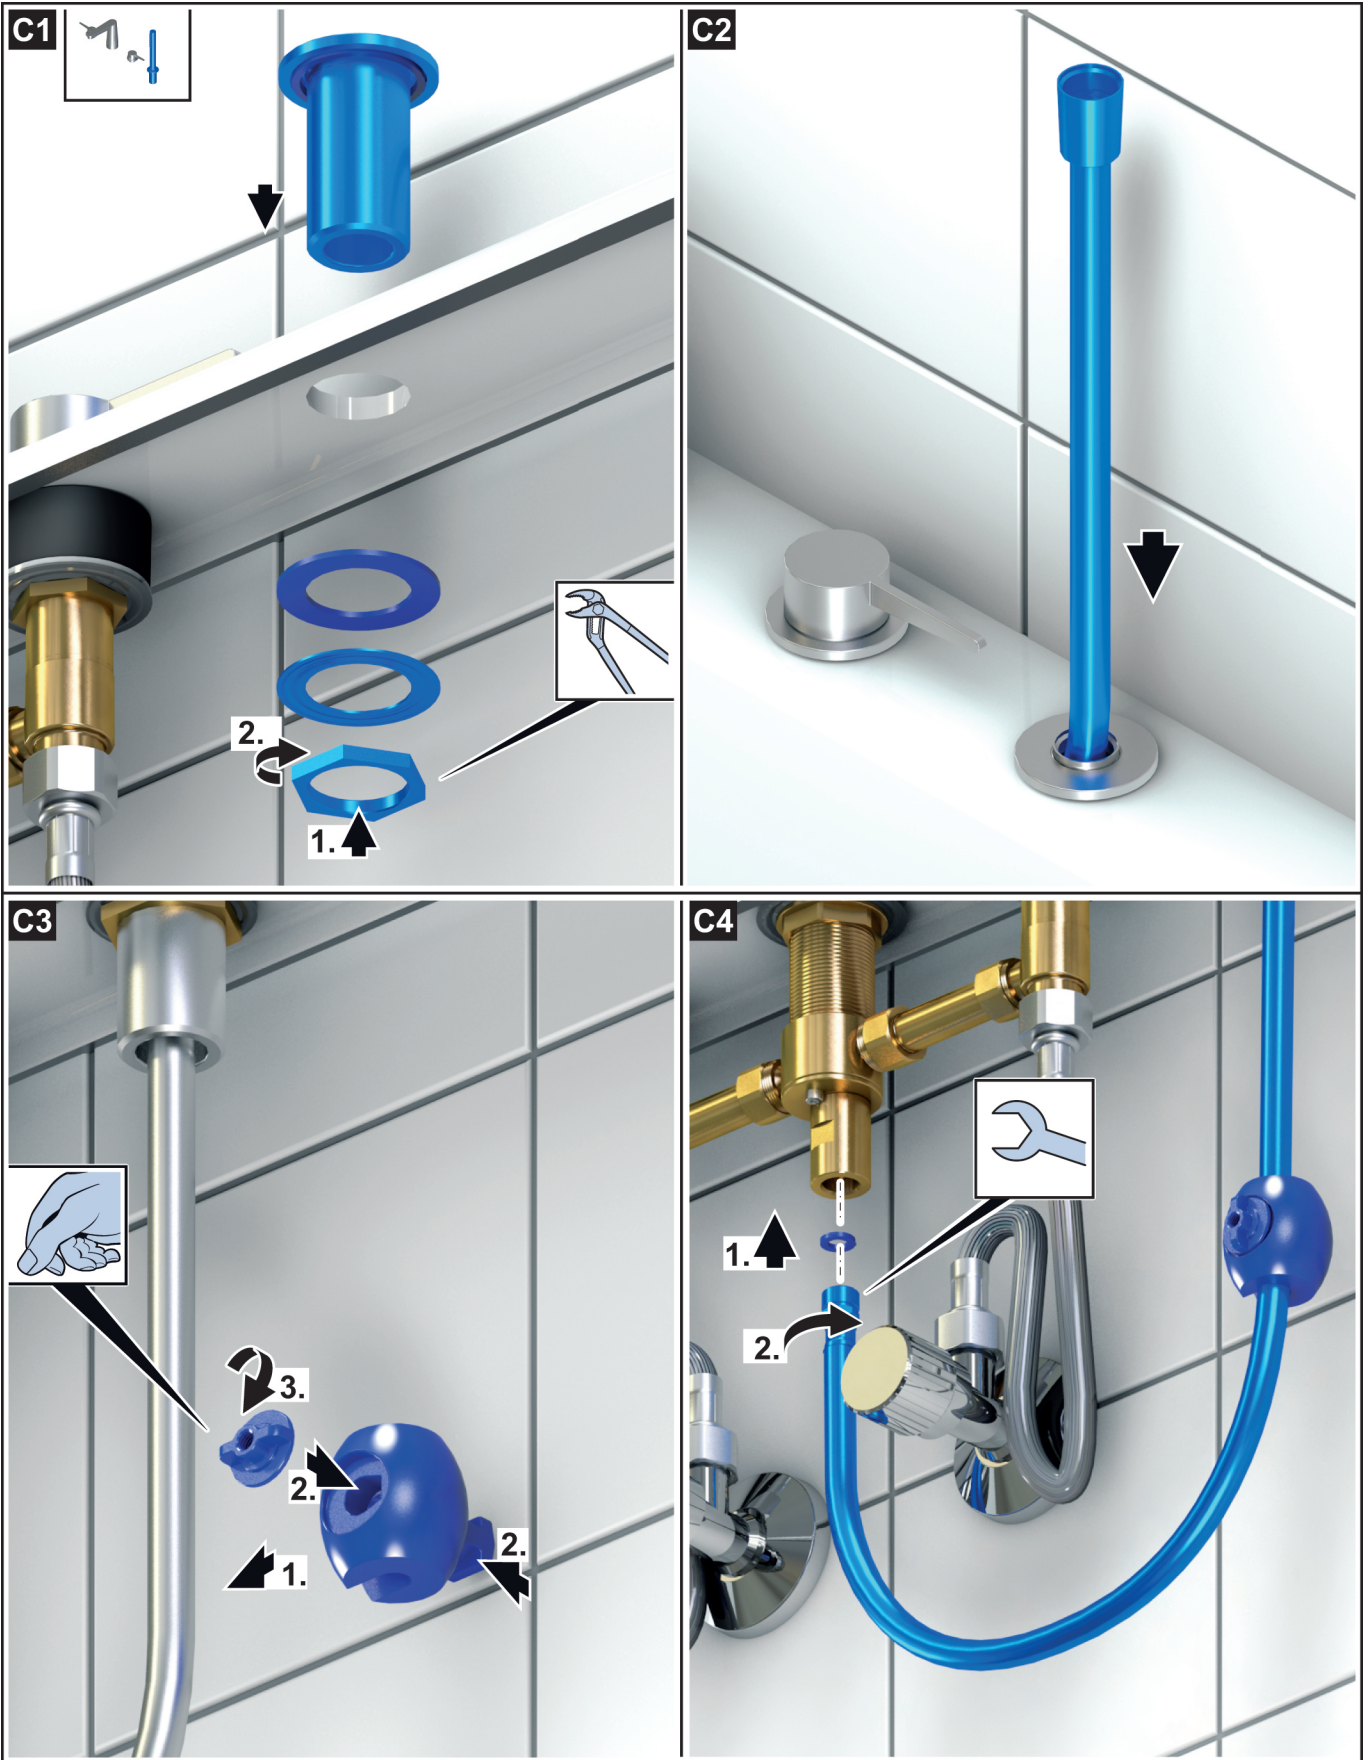

Deck Mounted Mixer

General
Instruction

Villeroy & Boch

- | | | | |
|---------------------------------------|---------------------------------|---------------------------------|----------------------------------|
| DE Montageanleitung | AR دليل التركيب | HU Szerelési útmutató | PT Instruções de montagem |
| EN Installation instructions | BG Ръководство за монтаж | ID Petunjuk pemasangan | RO Manual de montaj |
| ES Instrucciones de montaje | CS Návod k montáži | JA 取付説明書 | SK Návod na montáž |
| FR Instructions de montage | DA Monteringsvejledning | KO 설치 가이드 | SL Navodila za montažo |
| IT Istruzioni per il montaggio | ET Paigaldusjuhend | LT Montavimo instrukcija | SV Monteringsanvisning |
| NL Montagehandleiding | EL Οδηγίες τοποθέτησης | LV Montāžas instrukcija | TH คู่มือการติดตั้ง |
| RU Инструкция по монтажу | FI Asennusohje | NO Monteringsanvisning | TR Montaj kılavuzu |
| ZH 安装说明 | HR Uputa za montažu | PL Instrukcja montażu | UK Інструкція з монтажу |

1. ?

2. m.villeroy-boch.com

Ø 35 mm
Ø 1³/₈ in

VILLEROY & BOCH

GERMANY

*Villeroy & Boch AG
Bathroom and Wellness Division
Headquarters
66693 Mettlach
Germany*

Tel: +49 (0) 68 64 / 81 0

Fax: +49 (0) 68 64 / 81 1484