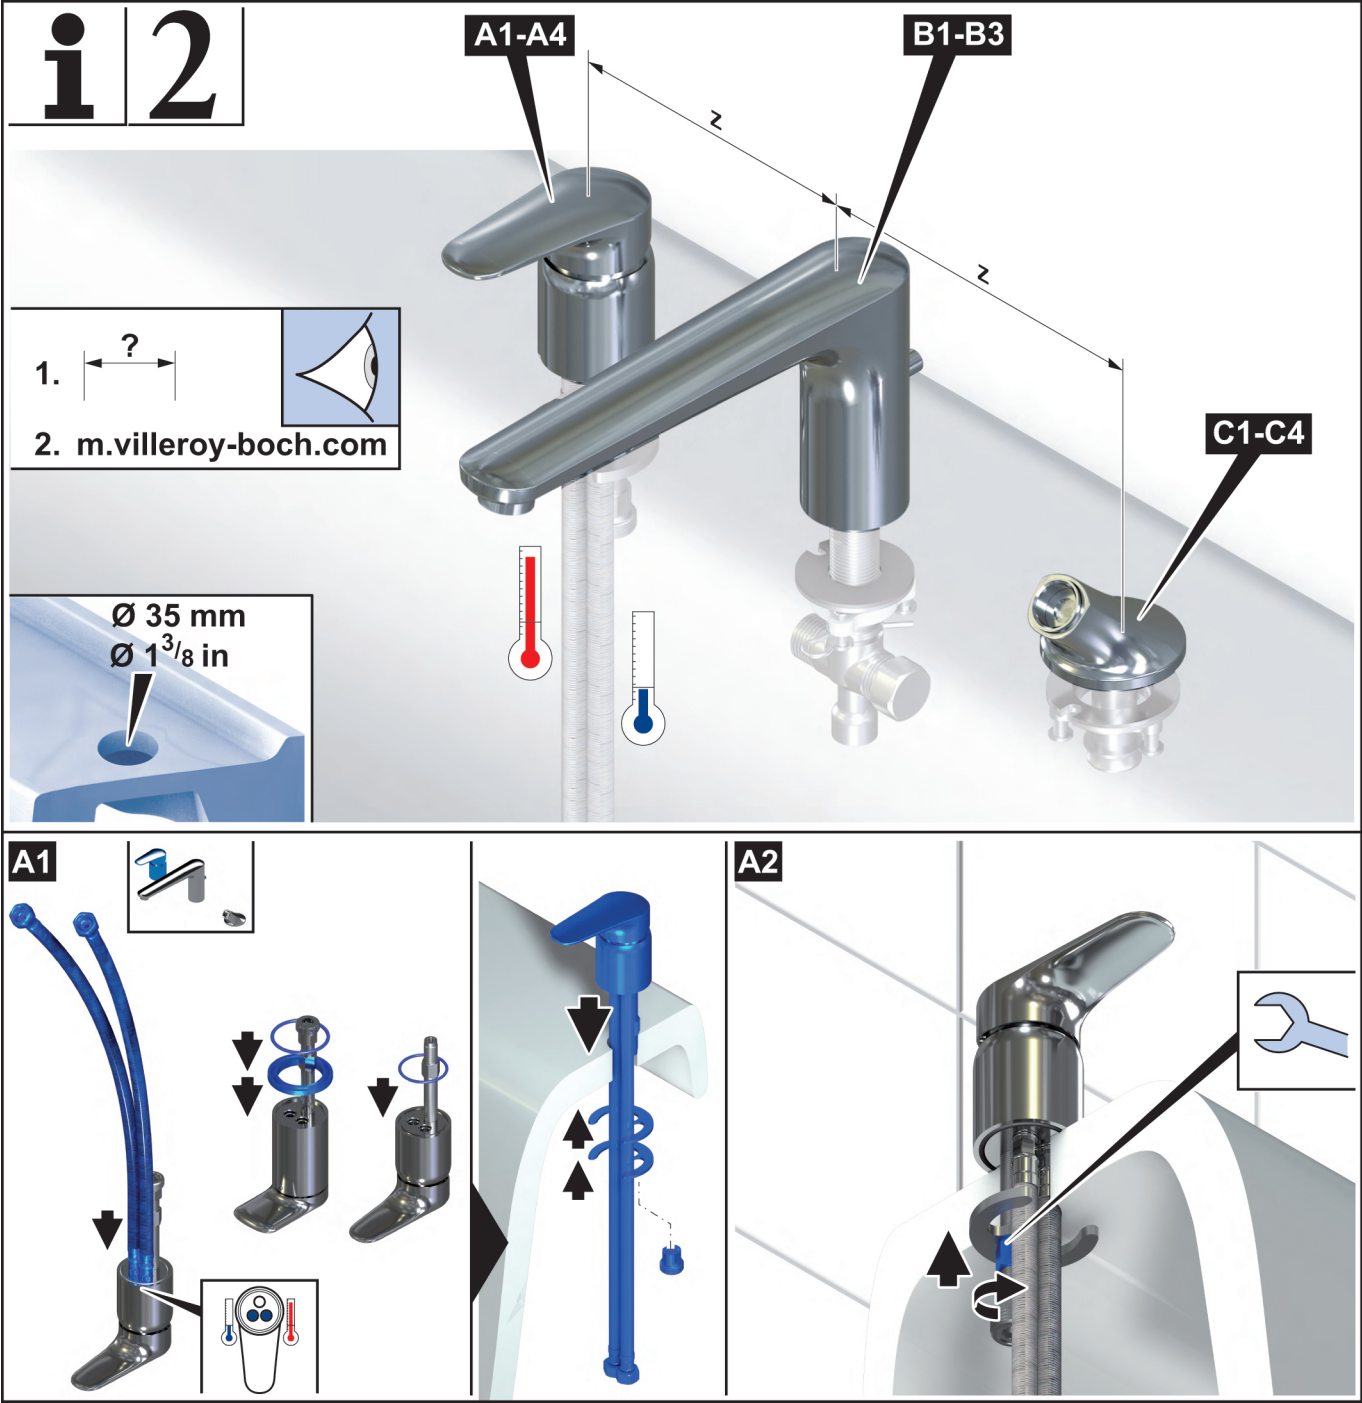

Deck Mounted Mixer

General
Instruction

Villeroy & Boch

- | | | | |
|---------------------------------------|---------------------------------|---------------------------------|----------------------------------|
| DE Montageanleitung | AR دليل التركيب | HU Szerelési útmutató | PT Instruções de montagem |
| EN Installation instructions | BG Ръководство за монтаж | ID Petunjuk pemasangan | RO Manual de montaj |
| ES Instrucciones de montaje | CS Návod k montáži | JA 取付説明書 | SK Návod na montáž |
| FR Instructions de montage | DA Monteringsvejledning | KO 설치 가이드 | SL Navodila za montažo |
| IT Istruzioni per il montaggio | ET Paigaldusjuhend | LT Montavimo instrukcija | SV Monteringsanvisning |
| NL Montagehandleiding | EL Οδηγίες τοποθέτησης | LV Montāžas instrukcija | TH คู่มือการติดตั้ง |
| RU Инструкция по монтажу | FI Asennusohje | NO Monteringsanvisning | TR Montaj kılavuzu |
| ZH 安装说明 | HR Uputa za montažu | PL Instrukcja montażu | UK Інструкція з монтажу |

1. ?

2. m.villeroy-boch.com

Ø 35 mm
Ø 1³/₈ in

VILLEROY & BOCH

GERMANY

*Villeroy & Boch AG
Bathroom and Wellness Division
Headquarters
66693 Mettlach
Germany*

Tel: +49 (0) 68 64 / 81 0

Fax: +49 (0) 68 64 / 81 1484