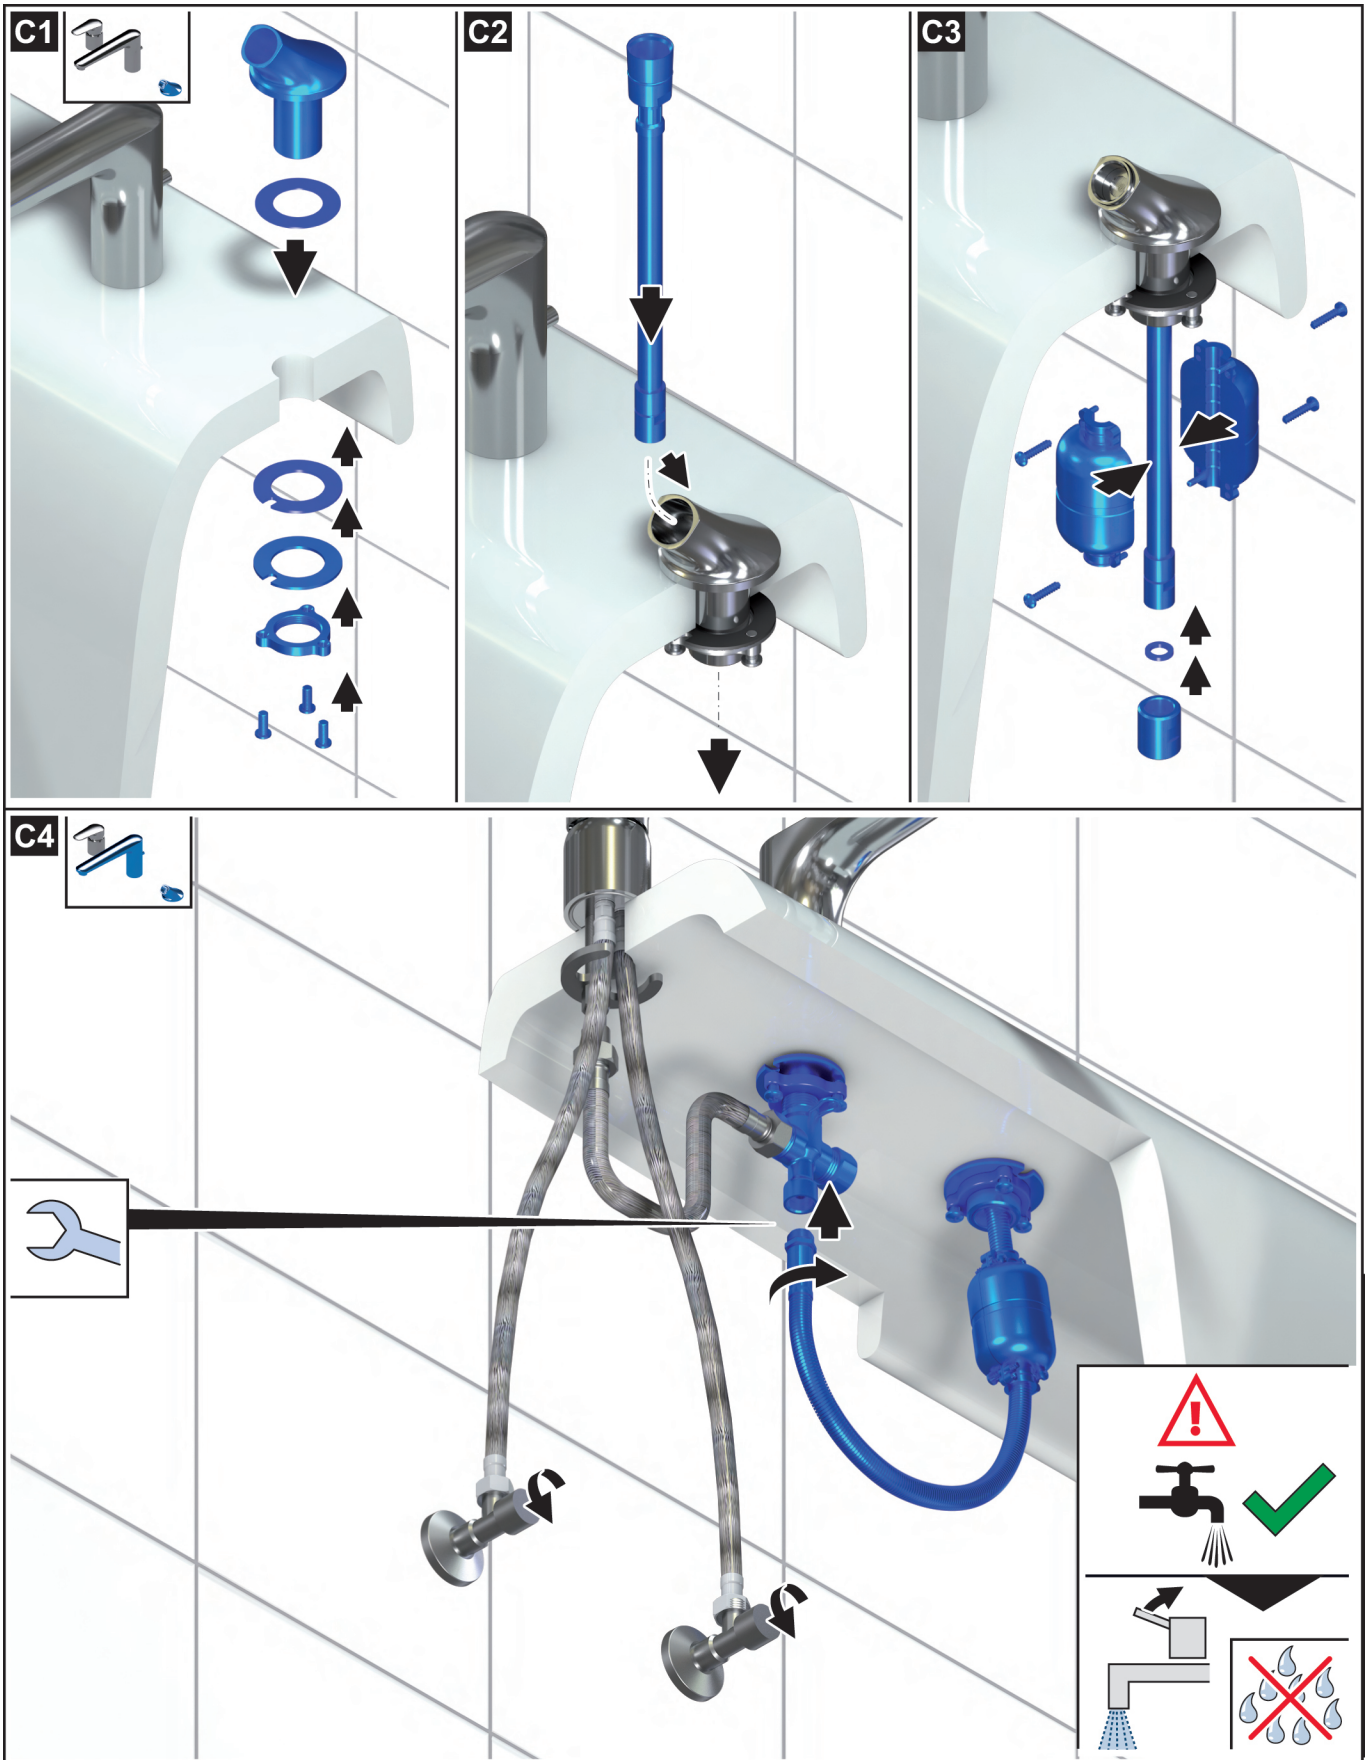

Deck Mounted Mixer

General
Instruction

Villeroy & Boch

- | | | | |
|---------------------------------------|---------------------------------|---------------------------------|----------------------------------|
| DE Montageanleitung | AR دليل التركيب | HU Szerelési útmutató | PT Instruções de montagem |
| EN Installation instructions | BG Ръководство за монтаж | ID Petunjuk pemasangan | RO Manual de montaj |
| ES Instrucciones de montaje | CS Návod k montáži | JA 取付説明書 | SK Návod na montáž |
| FR Instructions de montage | DA Monteringsvejledning | KO 설치 가이드 | SL Navodila za montažo |
| IT Istruzioni per il montaggio | ET Paigaldusjuhend | LT Montavimo instrukcija | SV Monteringsanvisning |
| NL Montagehandleiding | EL Οδηγίες τοποθέτησης | LV Montāžas instrukcija | TH คู่มือการติดตั้ง |
| RU Инструкция по монтажу | FI Asennusohje | NO Monteringsanvisning | TR Montaj kılavuzu |
| ZH 安装说明 | HR Uputa za montažu | PL Instrukcja montażu | UK Інструкція з монтажу |

1. ?

2. m.villeroy-boch.com

Ø 35 mm
Ø 1³/₈ in

VILLEROY & BOCH

GERMANY

*Villeroy & Boch AG
Bathroom and Wellness Division
Headquarters
66693 Mettlach
Germany*

Tel: +49 (0) 68 64 / 81 0

Fax: +49 (0) 68 64 / 81 1484