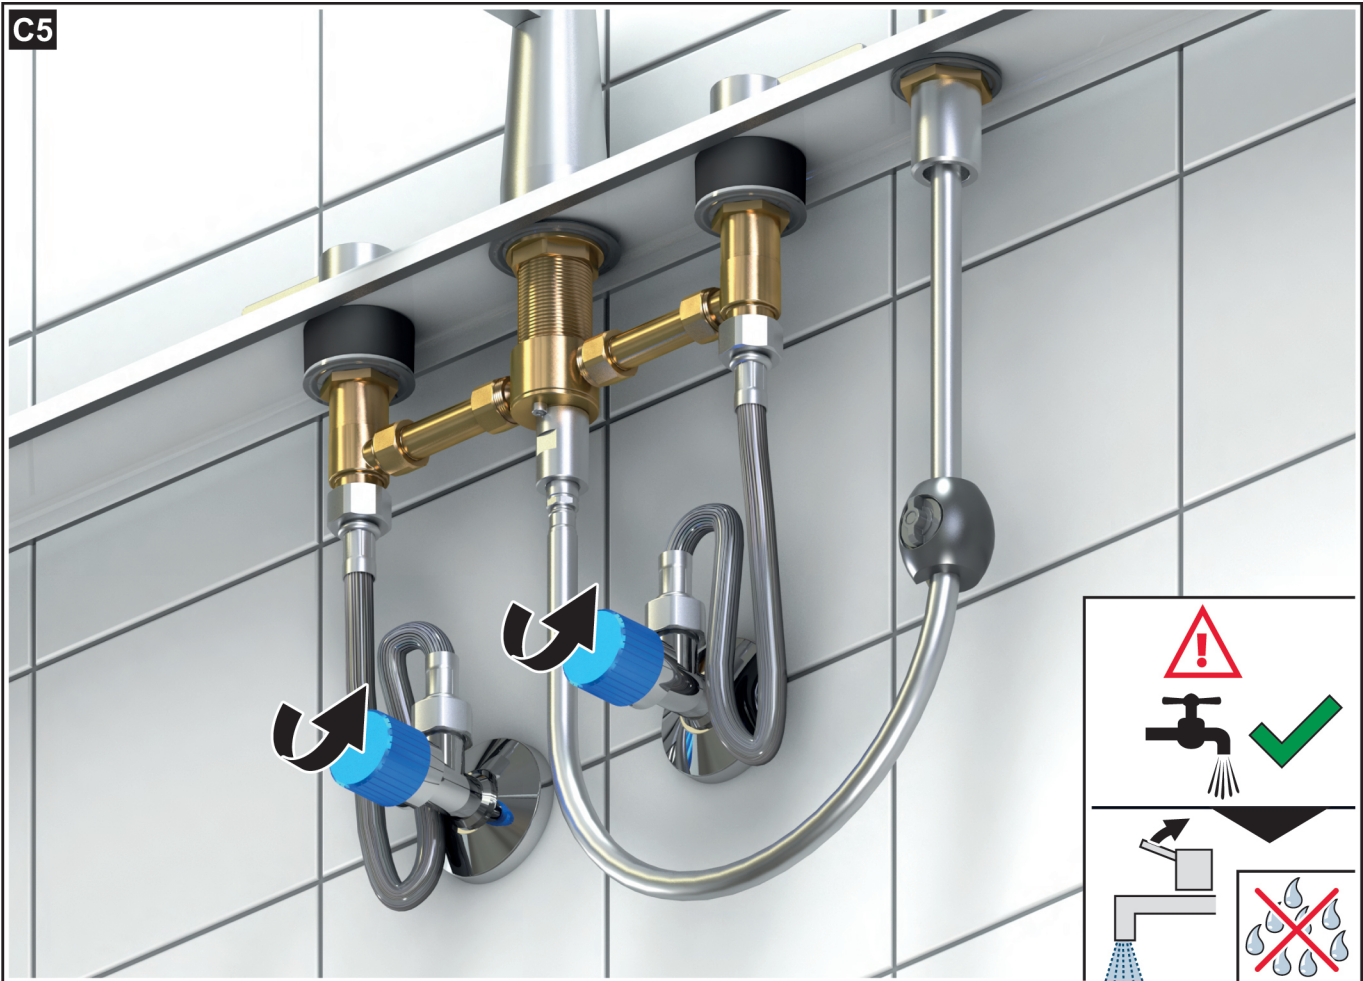

1. ?

2. m.villeroy-boch.com

Ø 35 mm
Ø 1³/₈ in

VILLEROY & BOCH

GERMANY

*Villeroy & Boch AG
Bathroom and Wellness Division
Headquarters
66693 Mettlach
Germany*

Tel: +49 (0) 68 64 / 81 0

Fax: +49 (0) 68 64 / 81 1484