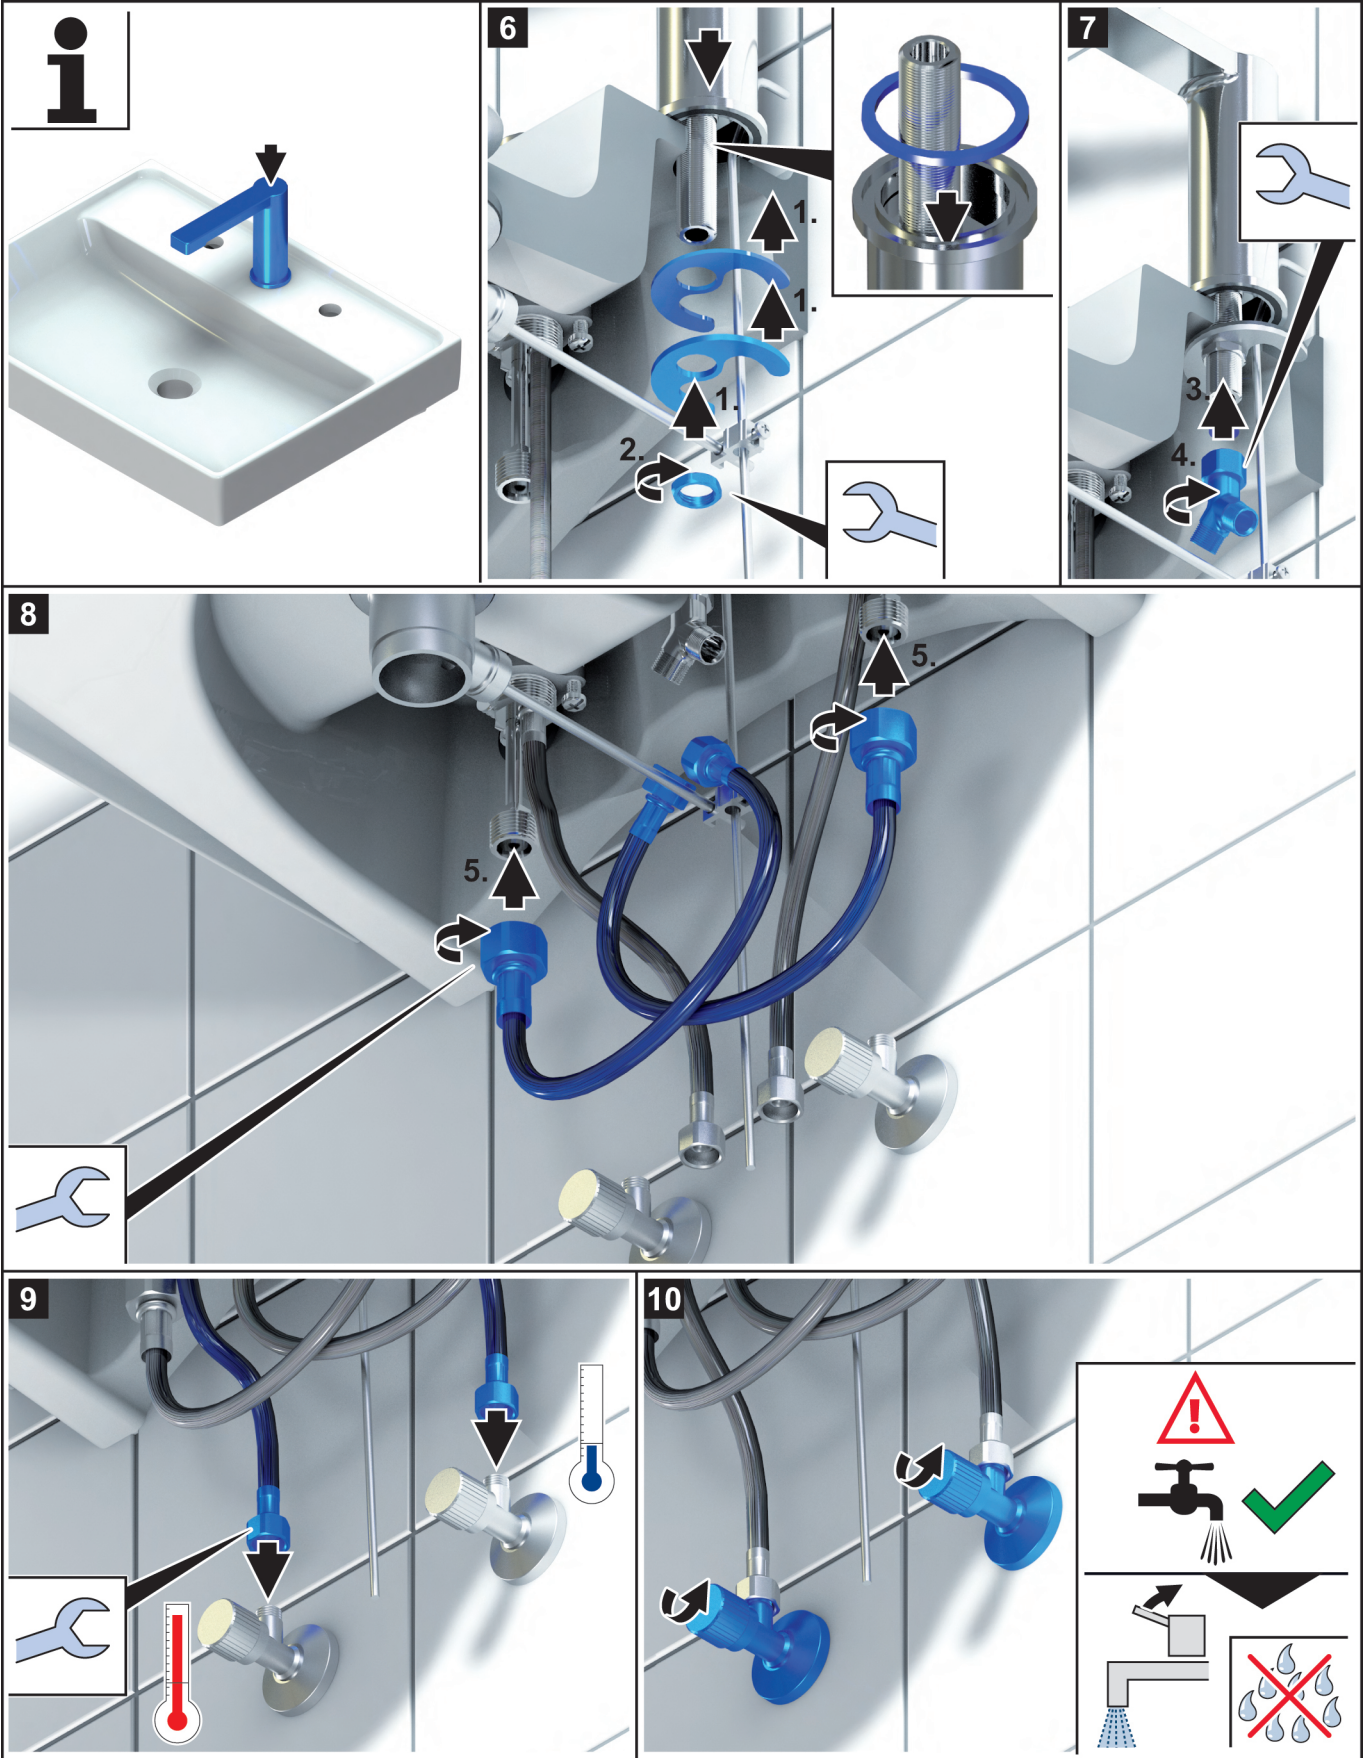

Deck Mounted Mixer

General
Instruction

Villeroy & Boch

- | | | | |
|---------------------------------------|---------------------------------|---------------------------------|----------------------------------|
| DE Montageanleitung | AR دليل التركيب | HU Szerelési útmutató | PT Instruções de montagem |
| EN Installation instructions | BG Ръководство за монтаж | ID Petunjuk pemasangan | RO Manual de montaj |
| ES Instrucciones de montaje | CS Návod k montáži | JA 取付説明書 | SK Návod na montáž |
| FR Instructions de montage | DA Monteringsvejledning | KO 설치 가이드 | SL Navodila za montažo |
| IT Istruzioni per il montaggio | ET Paigaldusjuhend | LT Montavimo instrukcija | SV Monteringsanvisning |
| NL Montagehandleiding | EL Οδηγίες τοποθέτησης | LV Montāžas instrukcija | TH คู่มือการติดตั้ง |
| RU Инструкция по монтажу | FI Asennusohje | NO Monteringsanvisning | TR Montaj kılavuzu |
| ZH 安装说明 | HR Uputa za montažu | PL Instrukcja montażu | UK Інструкція з монтажу |

1. ?

2. m.villeroy-boch.com

Ø 35 mm
Ø 1³/₈ in

VILLEROY & BOCH

GERMANY

*Villeroy & Boch AG
Bathroom and Wellness Division
Headquarters
66693 Mettlach
Germany*

Tel: +49 (0) 68 64 / 81 0

Fax: +49 (0) 68 64 / 81 1484