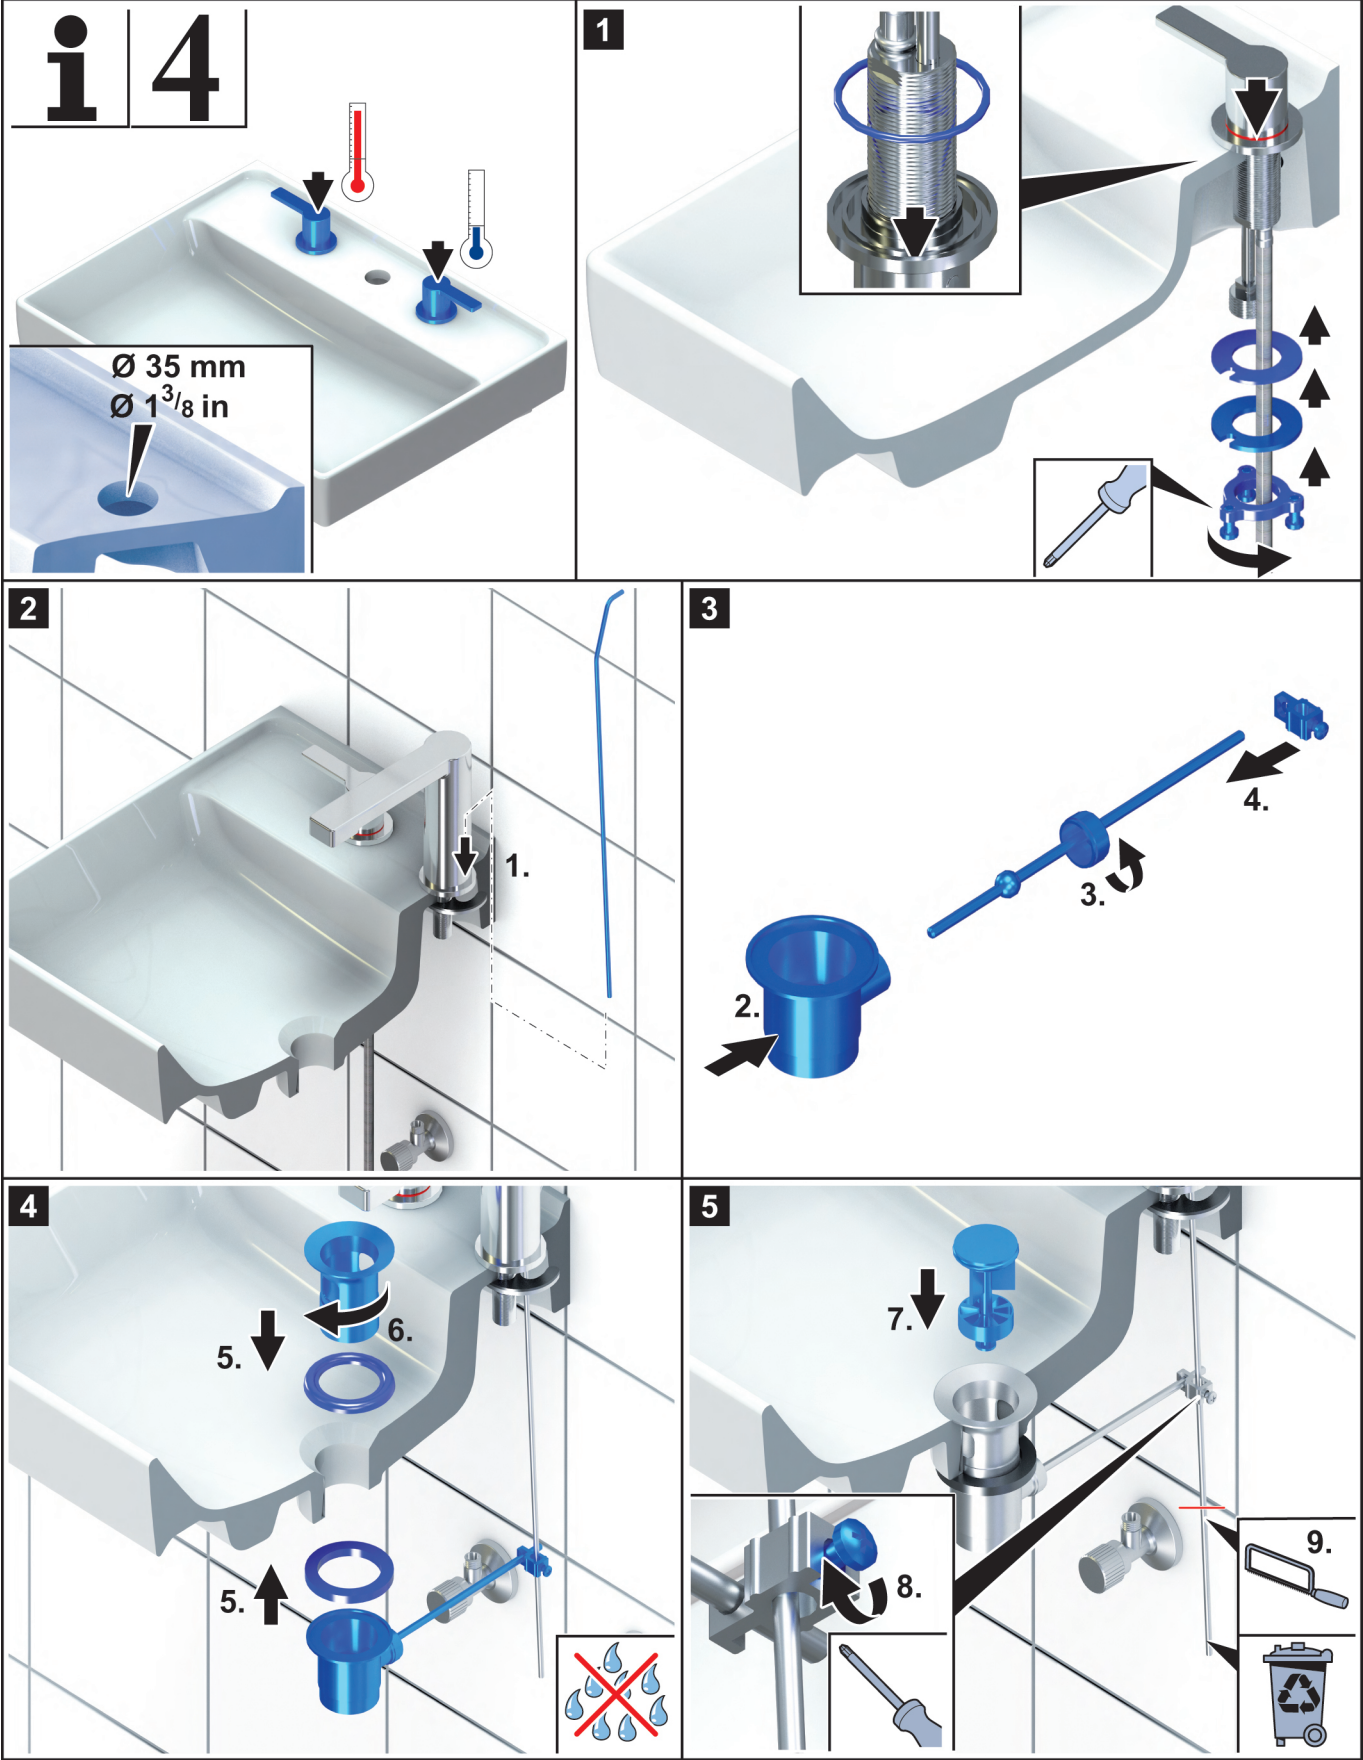

Deck Mounted Mixer

General
Instruction

Villeroy & Boch

- | | | | |
|---------------------------------------|---------------------------------|---------------------------------|----------------------------------|
| DE Montageanleitung | AR دليل التركيب | HU Szerelési útmutató | PT Instruções de montagem |
| EN Installation instructions | BG Ръководство за монтаж | ID Petunjuk pemasangan | RO Manual de montaj |
| ES Instrucciones de montaje | CS Návod k montáži | JA 取付説明書 | SK Návod na montáž |
| FR Instructions de montage | DA Monteringsvejledning | KO 설치 가이드 | SL Navodila za montažo |
| IT Istruzioni per il montaggio | ET Paigaldusjuhend | LT Montavimo instrukcija | SV Monteringsanvisning |
| NL Montagehandleiding | EL Οδηγίες τοποθέτησης | LV Montāžas instrukcija | TH คู่มือการติดตั้ง |
| RU Инструкция по монтажу | FI Asennusohje | NO Monteringsanvisning | TR Montaj kılavuzu |
| ZH 安装说明 | HR Uputa za montažu | PL Instrukcja montażu | UK Інструкція з монтажу |

1. ?

2. m.villeroy-boch.com

Ø 35 mm
Ø 1³/₈ in

VILLEROY & BOCH

GERMANY

*Villeroy & Boch AG
Bathroom and Wellness Division
Headquarters
66693 Mettlach
Germany*

Tel: +49 (0) 68 64 / 81 0

Fax: +49 (0) 68 64 / 81 1484