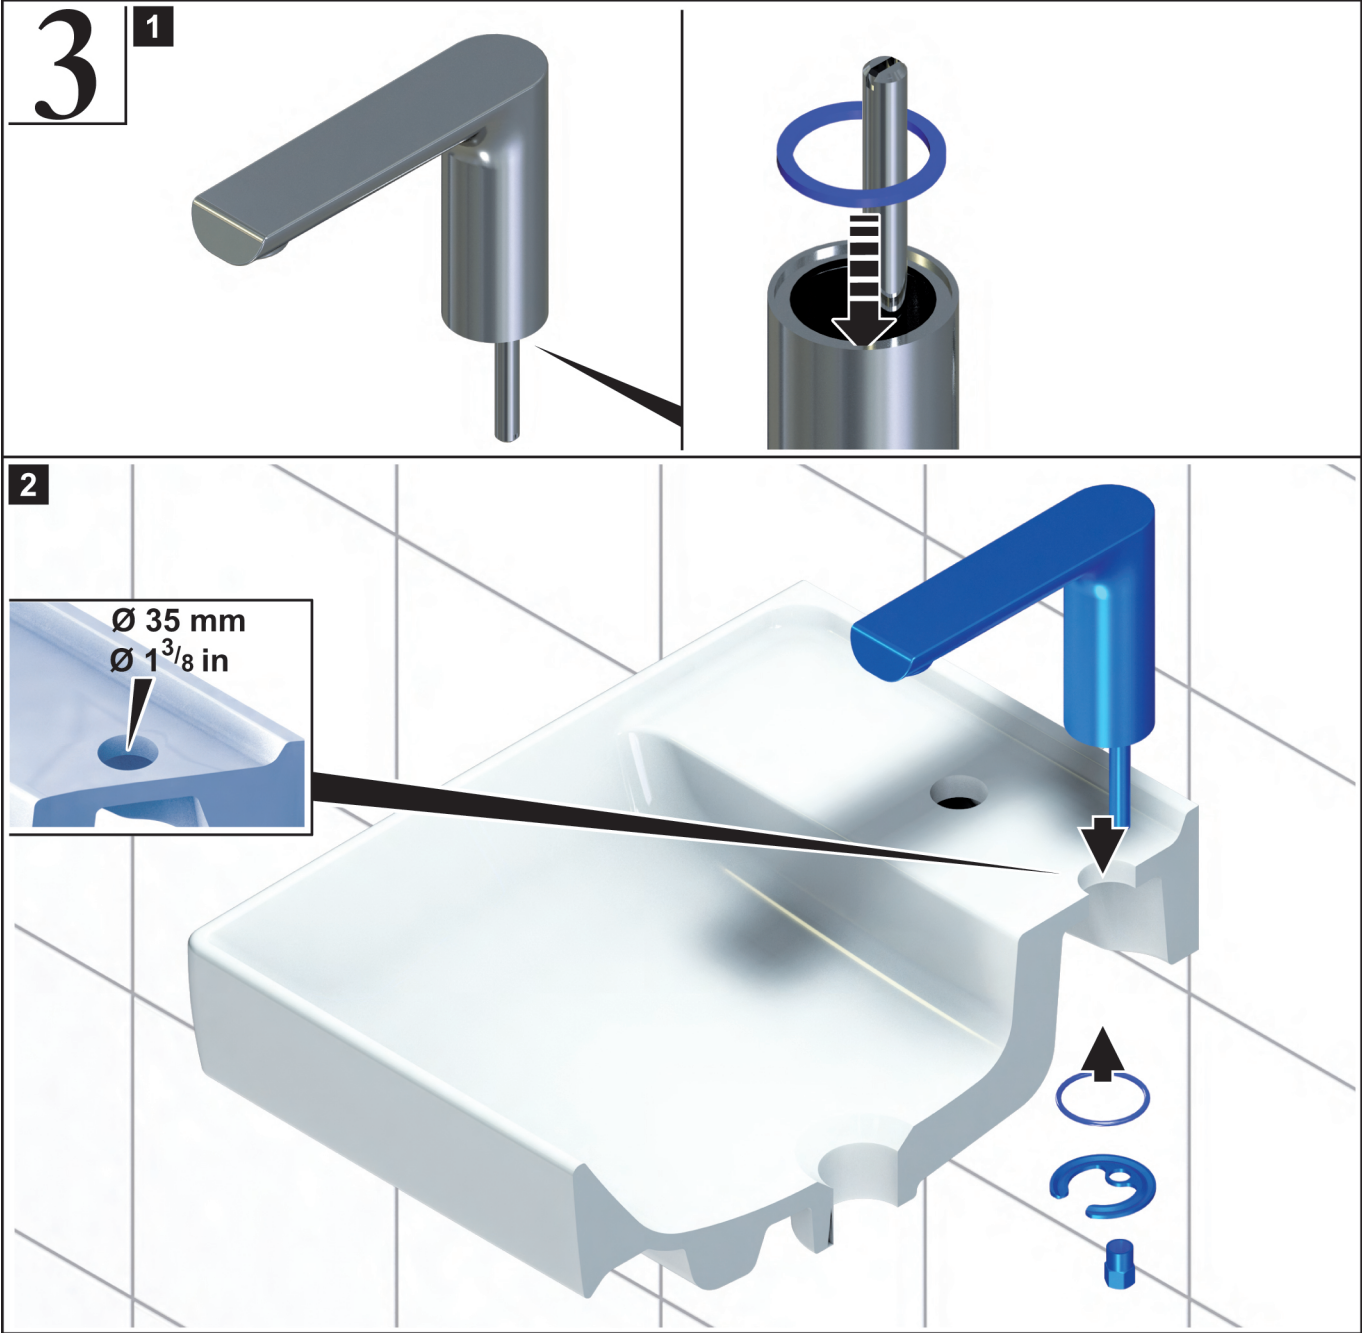

1. ?

2. m.villeroy-boch.com

Ø 35 mm
Ø 1³/₈ in

VILLEROY & BOCH

GERMANY

*Villeroy & Boch AG
Bathroom and Wellness Division
Headquarters
66693 Mettlach
Germany*

Tel: +49 (0) 68 64 / 81 0

Fax: +49 (0) 68 64 / 81 1484