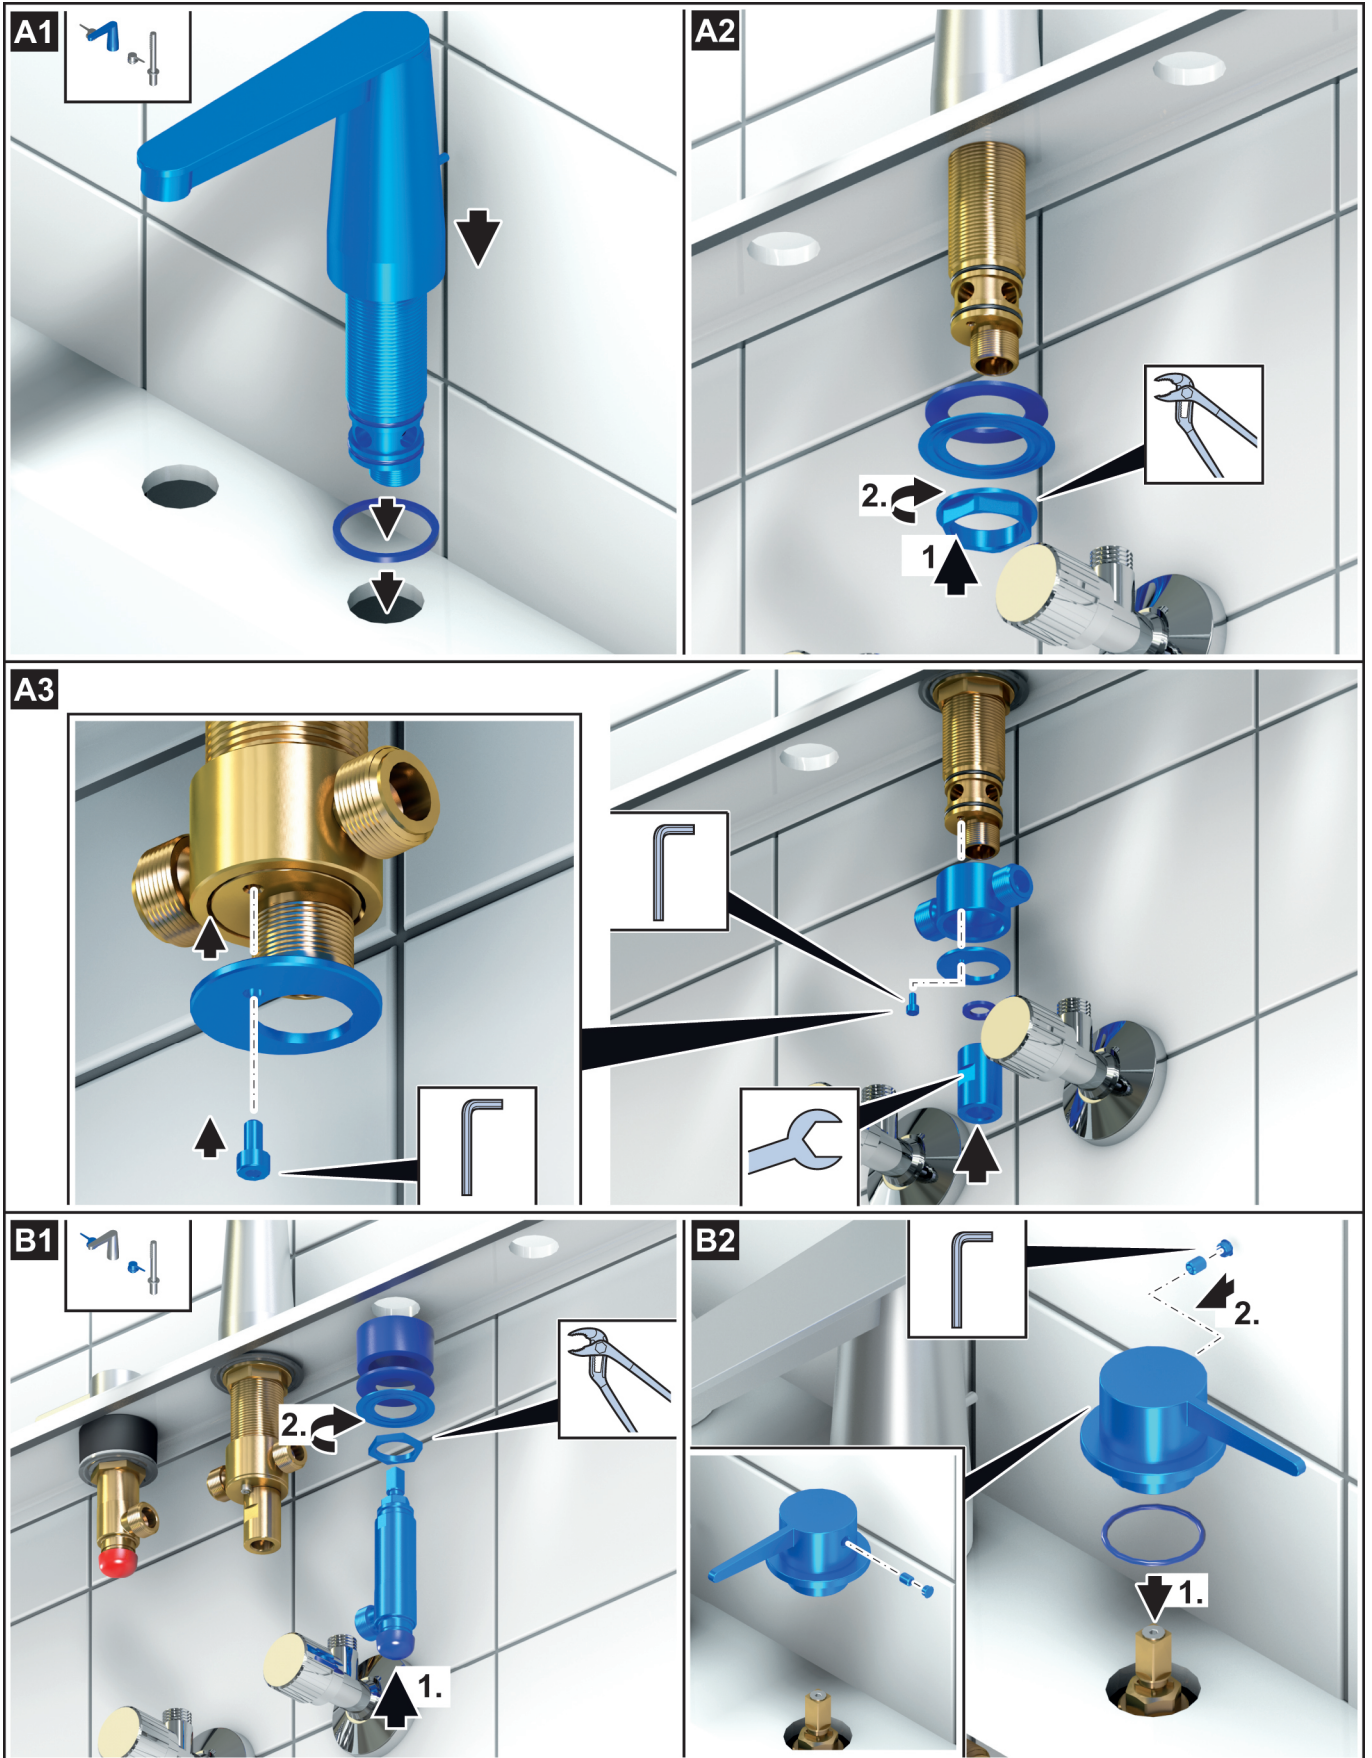

Deck Mounted Mixer

General
Instruction

Villeroy & Boch

- | | | | |
|---------------------------------------|---------------------------------|---------------------------------|----------------------------------|
| DE Montageanleitung | AR دليل التركيب | HU Szerelési útmutató | PT Instruções de montagem |
| EN Installation instructions | BG Ръководство за монтаж | ID Petunjuk pemasangan | RO Manual de montaj |
| ES Instrucciones de montaje | CS Návod k montáži | JA 取付説明書 | SK Návod na montáž |
| FR Instructions de montage | DA Monteringsvejledning | KO 설치 가이드 | SL Navodila za montažo |
| IT Istruzioni per il montaggio | ET Paigaldusjuhend | LT Montavimo instrukcija | SV Monteringsanvisning |
| NL Montagehandleiding | EL Οδηγίες τοποθέτησης | LV Montāžas instrukcija | TH คู่มือการติดตั้ง |
| RU Инструкция по монтажу | FI Asennusohje | NO Monteringsanvisning | TR Montaj kılavuzu |
| ZH 安装说明 | HR Uputa za montažu | PL Instrukcja montażu | UK Інструкція з монтажу |

1. ?

2. m.villeroy-boch.com

Ø 35 mm
Ø 1³/₈ in

VILLEROY & BOCH

GERMANY

*Villeroy & Boch AG
Bathroom and Wellness Division
Headquarters
66693 Mettlach
Germany*

Tel: +49 (0) 68 64 / 81 0

Fax: +49 (0) 68 64 / 81 1484