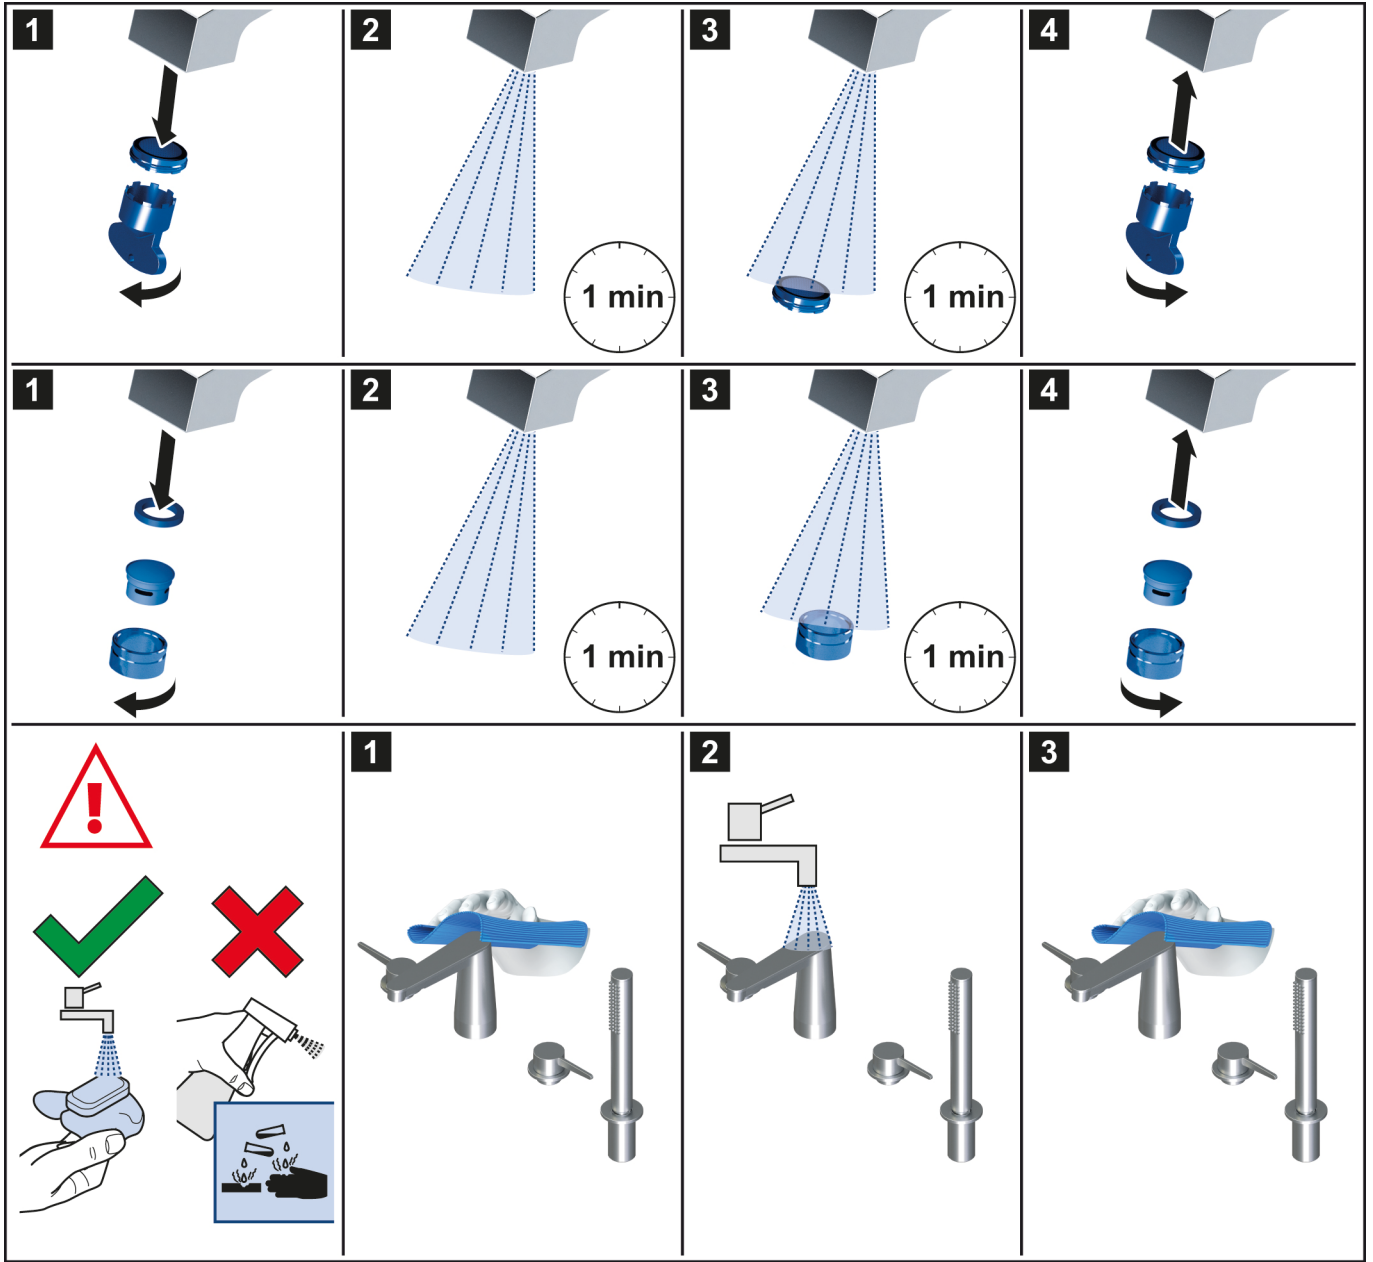

Deck Mounted Mixer

General
Instruction

Villeroy & Boch

- | | | | |
|---------------------------------------|---------------------------------|---------------------------------|----------------------------------|
| DE Montageanleitung | AR دليل التركيب | HU Szerelési útmutató | PT Instruções de montagem |
| EN Installation instructions | BG Ръководство за монтаж | ID Petunjuk pemasangan | RO Manual de montaj |
| ES Instrucciones de montaje | CS Návod k montáži | JA 取付説明書 | SK Návod na montáž |
| FR Instructions de montage | DA Monteringsvejledning | KO 설치 가이드 | SL Navodila za montažo |
| IT Istruzioni per il montaggio | ET Paigaldusjuhend | LT Montavimo instrukcija | SV Monteringsanvisning |
| NL Montagehandleiding | EL Οδηγίες τοποθέτησης | LV Montāžas instrukcija | TH คู่มือการติดตั้ง |
| RU Инструкция по монтажу | FI Asennusohje | NO Monteringsanvisning | TR Montaj kılavuzu |
| ZH 安装说明 | HR Uputa za montažu | PL Instrukcja montażu | UK Інструкція з монтажу |

1. ?

2. m.villeroy-boch.com

Ø 35 mm
Ø 1³/₈ in

VILLEROY & BOCH

GERMANY

*Villeroy & Boch AG
Bathroom and Wellness Division
Headquarters
66693 Mettlach
Germany*

Tel: +49 (0) 68 64 / 81 0

Fax: +49 (0) 68 64 / 81 1484