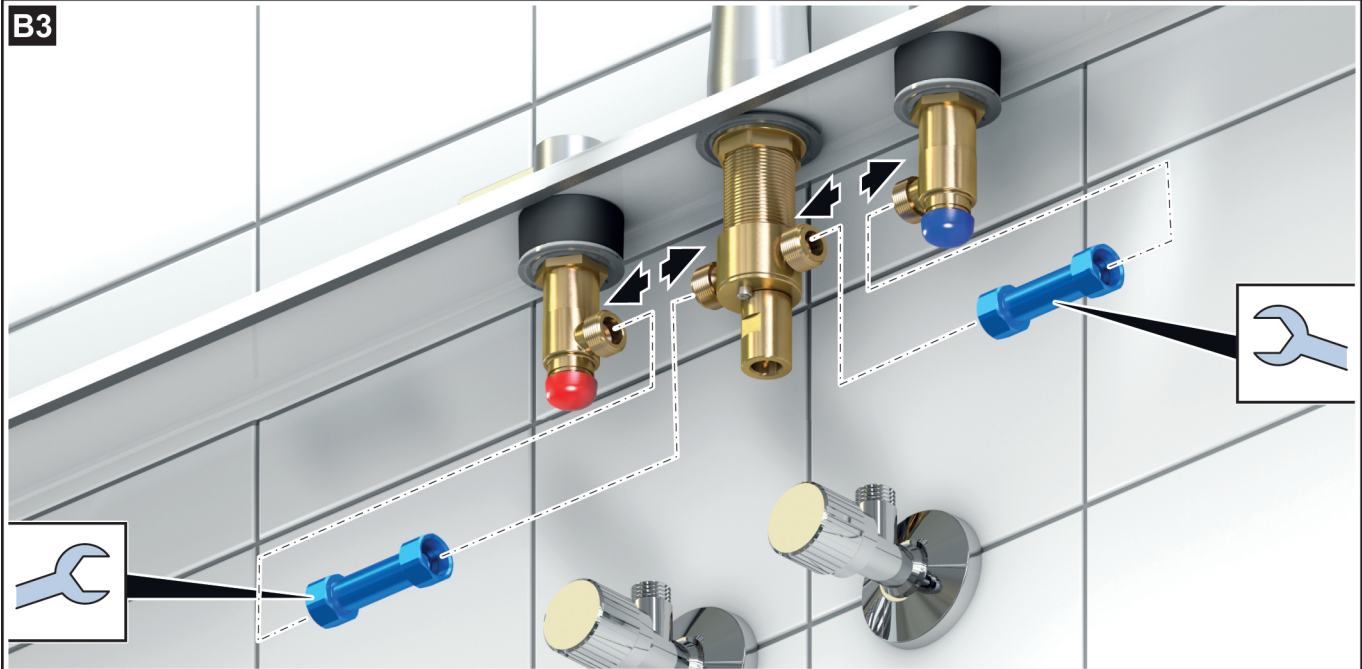

1. ?

2. m.villeroy-boch.com

Ø 35 mm
Ø 1³/₈ in

VILLEROY & BOCH

GERMANY

*Villeroy & Boch AG
Bathroom and Wellness Division
Headquarters
66693 Mettlach
Germany*

Tel: +49 (0) 68 64 / 81 0

Fax: +49 (0) 68 64 / 81 1484