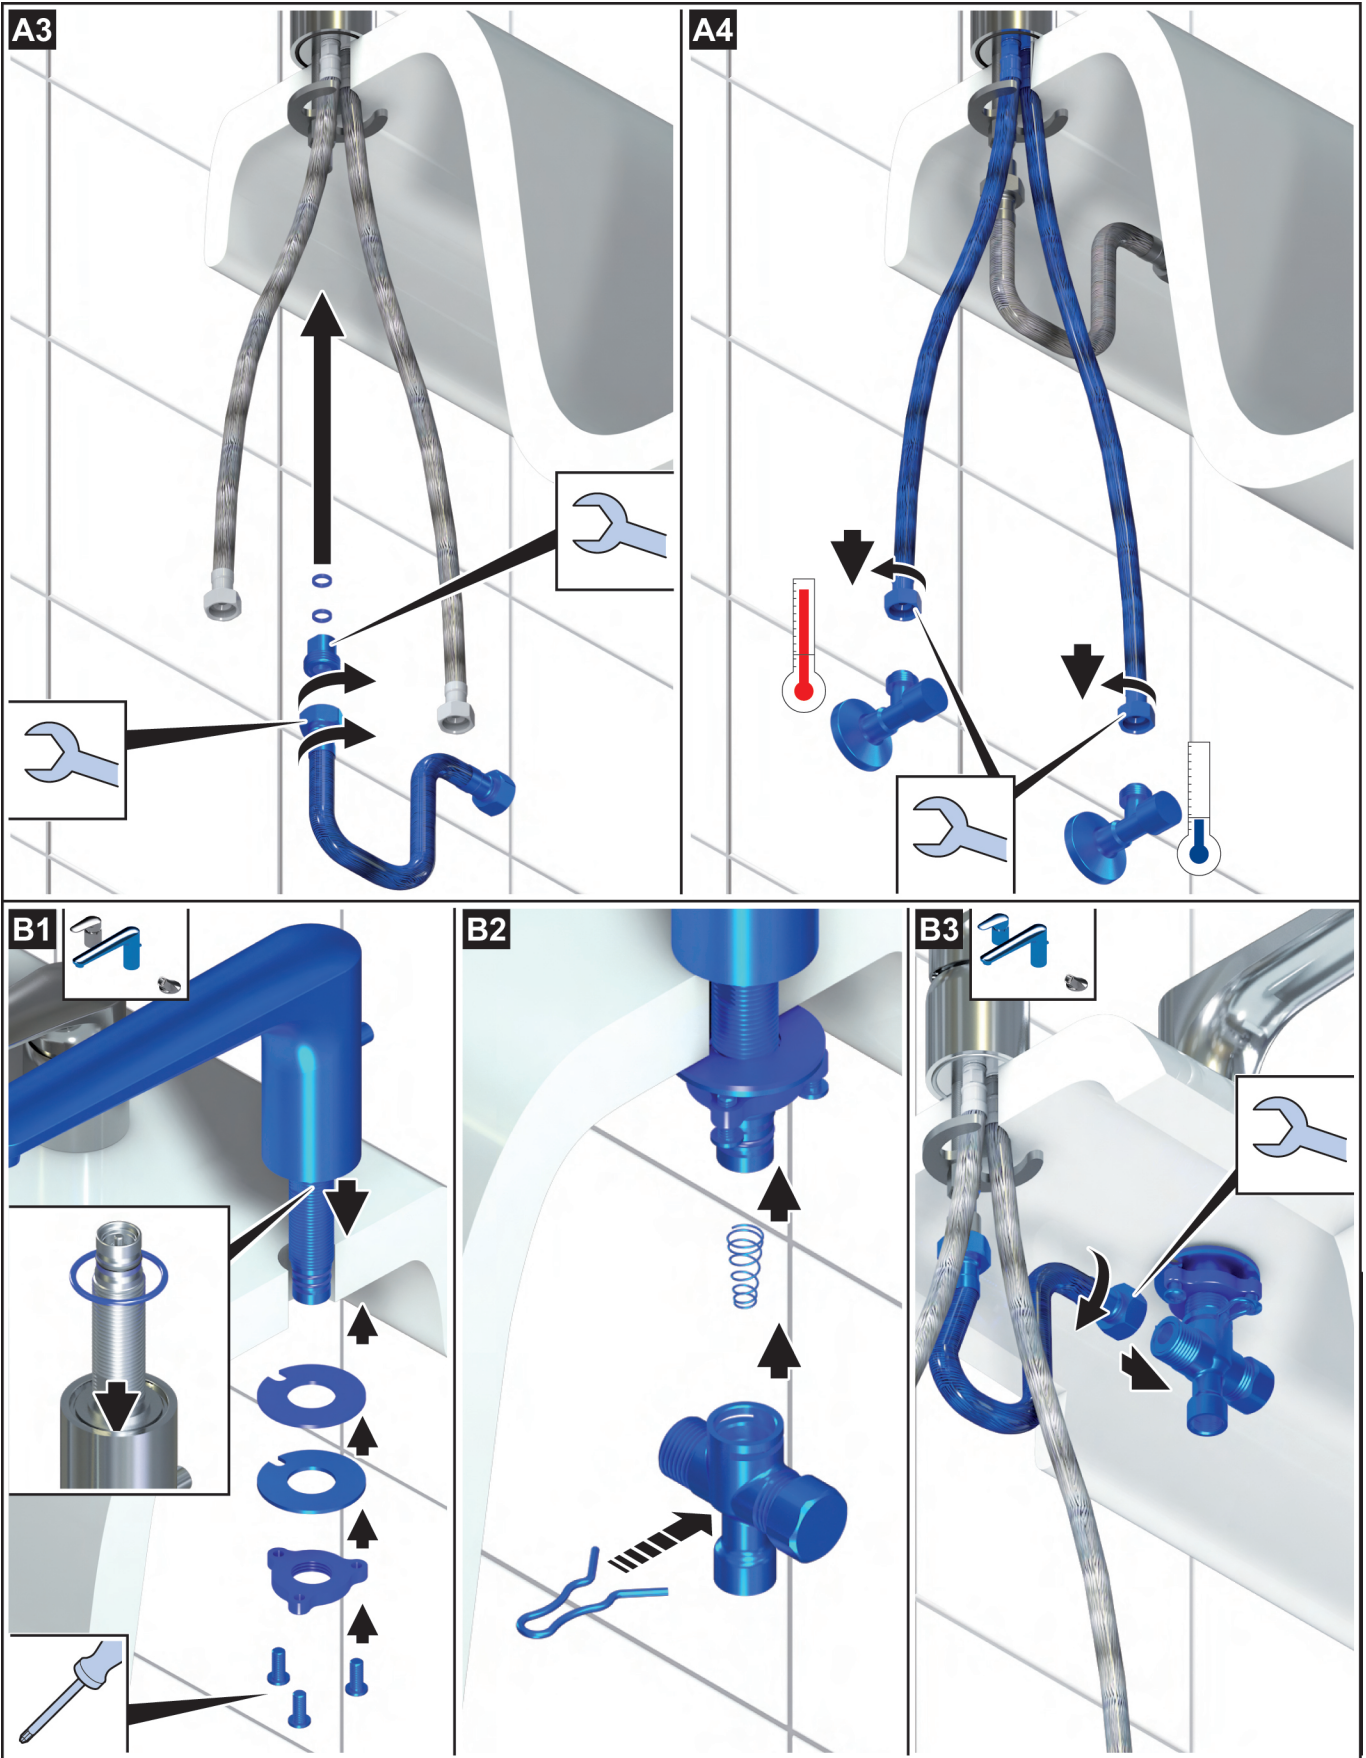

1. ?

2. m.villeroy-boch.com

Ø 35 mm
Ø 1³/₈ in

VILLEROY & BOCH

GERMANY

*Villeroy & Boch AG
Bathroom and Wellness Division
Headquarters
66693 Mettlach
Germany*

Tel: +49 (0) 68 64 / 81 0

Fax: +49 (0) 68 64 / 81 1484