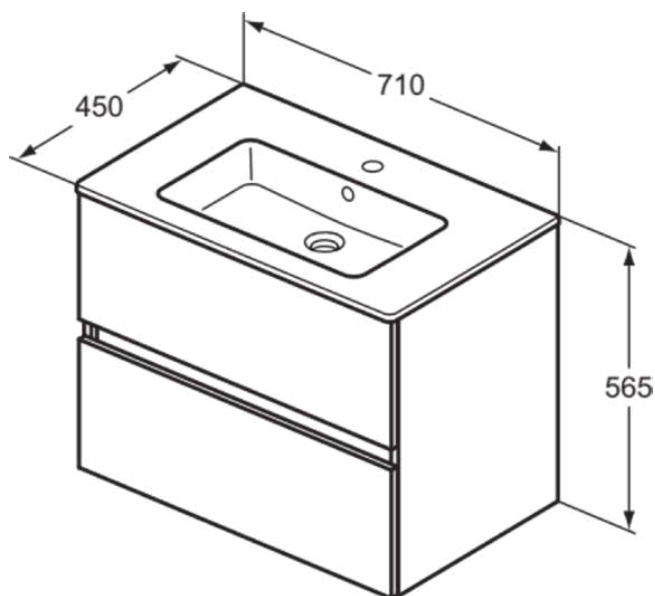

EUROVIT+/ULYSSE+/SIMPLICITY+

R0573Y9

EUROVIT+/ULYSSE+/SIMPLICITY+ | Möbelpaket 710x450x565 mm in nussbaum geflammt, 1 Hahnloch, mit Überlauf, 2 Schubladen | SoftClosing

Bild & Zeichnung

Allgemeine Informationen

Produktkategorie:	Möbelpakete
Produktart:	Möbelpaket
Marke:	Ideal Standard
Kollektion:	EUROVIT+/ULYSSE+/SIMPLICITY+
Designer:	Palomba Serafini Associati
Colour:	Y9 - Nussbaum Geflammt
Höhe (mm):	565
Breite (mm):	710
Ausladung (mm):	450
Befestigungsart:	Befestigungsset
Nettogewicht (kg):	29.00
EAN Code:	3391500590175