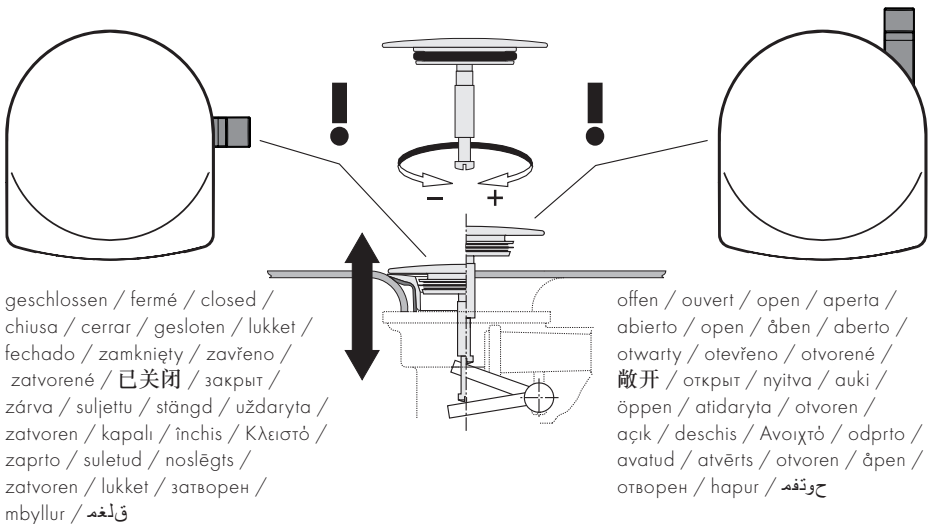

AXOR Exafill S
58304XXX

INSTALLATION

- XXX = Farbcodierung // Couleurs // Colors/Trattamento // Acabados // Kleuren //
 Overflade // Acabamentos // Kody kolorów // Kód povrchové úpravy // Farebné označenie // 颜色代码 //
 Цветная кодировка // Színkódolás // Värikoodaus // Färgkodning // Spalvos // Boje // Renkler //
 Coduri de culori // Χρώματα // الألوان // Barve // Värvid // Krāsu kodi // Označe boja // Fargekode //
 Цветово кодиране // Kodimi me anë të ngjyrave
- 000 = chrom // chromé // chrome plated // cromato // cromado // verchromd // Krom // cromado // chróm //
 镀铬 // хром // króm // kromi // krom // crom // Επιχρωμιωμένο // كروم // kroom // hroma //
 hrom // хром
- 820 = brushed nickel // Brushed nickel // nikiel szorowany // 镍拉丝 // harjattu nikkeli // borstad nickel //
 nichel mat // νικελ ματ // نيكيل مُفَرَش // børstet nikkell // надраскан никел // nikel i furçuar
- 930 = Polished Brass