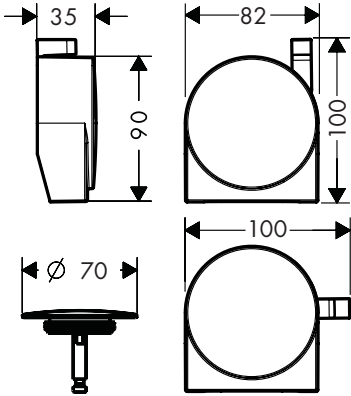

AXOR Exafill S
58304XXX

INSTALLATION

- XXX = Farbcodierung // Couleurs // Colors/Trattamento // Acabados // Kleuren //
 Overflade // Acabamentos // Kody kolorów // Kód povrchové úpravy // Farebné označenie // 颜色代码 //
 Цветная кодировка // Színkódolás // Värikoodaus // Färgkodning // Spalvos // Boje // Renkler //
 Coduri de culori // Χρώματα // الألوان // Barve // Värvid // Krāsu kodi // Označe boja // Fargekode //
 Цветово кодиране // Kodimi me anë të ngjyrave
- 000 = chrom // chromé // chrome plated // cromato // cromado // verchromd // Krom // cromado // chróm //
 镀铬 // хром // króm // kromi // krom // crom // Επιχρωμιωμένο // كروم // kroom // hroma //
 hrom // хром
- 820 = brushed nickel // Brushed nickel // nikiel szorowany // 镍拉丝 // harjattu nikkeli // borstad nickel //
 nichel mat // νικελ ματ // نيكيل مُفَرَش // børstet nikkell // надраскан никел // nikel i furçuar
- 930 = Polished Brass