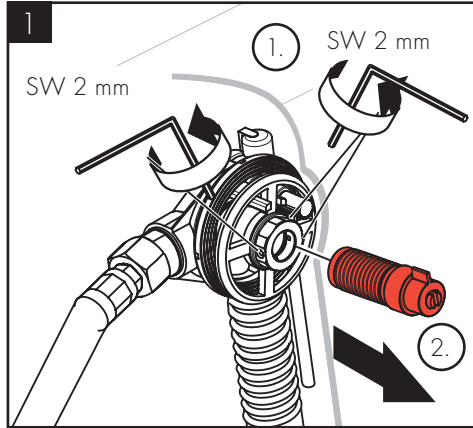

AXOR Exafill S
58304XXX

INSTALLATION

- XXX = Farbcodierung // Couleurs // Colors/Trattamento // Acabados // Kleuren //
 Overflade // Acabamentos // Kody kolorów // Kód povrchové úpravy // Farebné označenie // 颜色代码 //
 Цветная кодировка // Színkódolás // Värikoodaus // Färgkodning // Spalvos // Boje // Renkler //
 Coduri de culori // Χρώματα // الألوان // Barve // Värvid // Krāsu kodi // Označe boja // Fargekode //
 Цветово кодиране // Kodimi me anë të ngjyrave
- 000 = chrom // chromé // chrome plated // cromato // cromado // verchromd // Krom // cromado // chróm //
 镀铬 // хром // króm // kromi // krom // crom // Επιχρωμιωμένο // كروم // kroom // hroma //
 hrom // хром
- 820 = brushed nickel // Brushed nickel // nikiel szorowany // 镍拉丝 // harjattu nikkeli // borstad nickel //
 nichel mat // νικελ ματ // نيكيل مُفَرَش // børstet nikkell // надраскан никел // nikel i furçuar
- 930 = Polished Brass