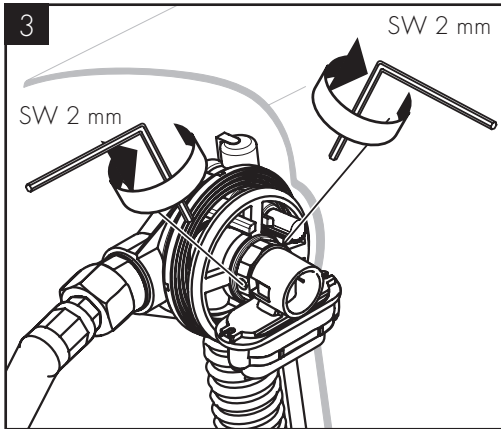

AXOR Exafill S
58304XXX

INSTALLATION

- XXX = Farbcodierung // Couleurs // Colors/Trattamento // Acabados // Kleuren //
 Overflade // Acabamentos // Kody kolorów // Kód povrchové úpravy // Farebné označenie // 颜色代码 //
 Цветная кодировка // Színkódolás // Värikoodaus // Färgkodning // Spalvos // Boje // Renkler //
 Coduri de culori // Χρώματα // الألوان // Barve // Värvid // Krāsu kodi // Označe boja // Fargekode //
 Цветово кодиране // Kodimi me anë të ngjyrave
- 000 = chrom // chromé // chrome plated // cromato // cromado // verchromd // Krom // cromado // chróm //
 镀铬 // хром // króm // kromi // krom // crom // Επιχρωμιωμένο // كروم // kroom // hroma //
 hrom // хром
- 820 = brushed nickel // Brushed nickel // nikiel szorowany // 镍拉丝 // harjattu nikkeli // borstad nickel //
 nichel mat // νικελ ματ // نيكيل مُفَرَش // børstet nikkell // надраскан никел // nikel i furçuar
- 930 = Polished Brass