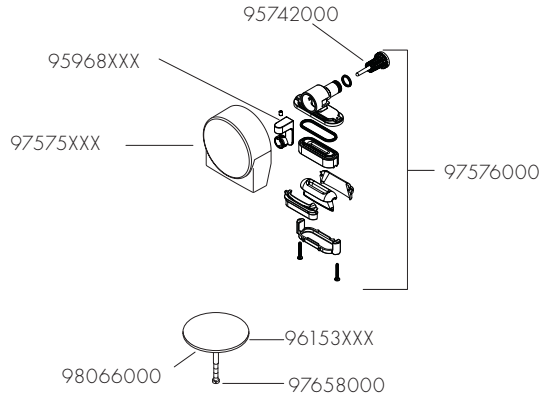

AXOR Exafill S
58304XXX

INSTALLATION

- XXX = Farbcodierung // Couleurs // Colors/Trattamento // Acabados // Kleuren //
 Overflade // Acabamentos // Kody kolorów // Kód povrchové úpravy // Farebné označenie // 颜色代码 //
 Цветная кодировка // Színkódolás // Värikoodaus // Färgkodning // Spalvos // Boje // Renkler //
 Coduri de culori // Χρώματα // الألوان // Barve // Värvid // Krāsu kodi // Označe boja // Fargekode //
 Цветово кодиране // Kodimi me anë të ngjyrave
- 000 = chrom // chromé // chrome plated // cromato // cromado // verchromd // Krom // cromado // chróm //
 镀铬 // хром // króm // kromi // krom // crom // Επιχρωμιωμένο // كروم // kroom // hroma //
 hrom // хром
- 820 = brushed nickel // Brushed nickel // nikiel szorowany // 镍拉丝 // harjattu nikkeli // borstad nickel //
 nichel mat // νικελ ματ // نيكيل مُفَرَش // børstet nikkell // надраскан никел // nikel i furçuar
- 930 = Polished Brass