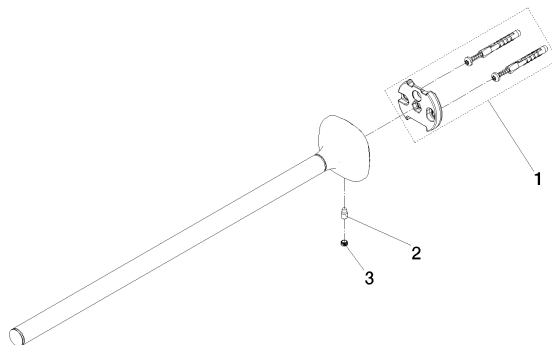

83 211 404 Produktversion ab 01.01.2026

- Rosette 60 x 60 mm
- Ausladung 440 mm

	Chrom	83 211 404-00
	Platin gebürstet	83 211 404-06
	Dark Chrome	83 211 404-19
	Messing gebürstet (23kt Gold)	83 211 404-28
	Dark Brass gebürstet (PVD)	83 211 404-39
	Bronze gebürstet (PVD)	83 211 404-42
	Dark Bronze gebürstet (PVD)	83 211 404-43
	Champagne gebürstet (22kt Gold)	83 211 404-46
	Champagne (22kt Gold)	83 211 404-47
	Dark Platinum gebürstet	83 211 404-99

83 211 404 Produktversion ab 01.01.2026

mm [inches]

83 211 404 Produktversion ab 01.01.2026

Ersatzteile für die
anderen
Oberflächenvarianten
finden Sie hier: Platin
gebürstet

Ersatzteilstückliste

Nr.	Artikelnummer	Benennung	Verbaumenge	Lieferzeit
2	04 31 11 140 00 90	Befestigung Gewindestift M6 x 10 mm -	1,00	2
1	05 17 97 507 00 90	Befestigungssatz 52 x 45 x 70 mm -	1,00	2
3	90 31 11 119 00 90	Beutel m. Stopfen (2 Stk.) M6 -	1,00	2