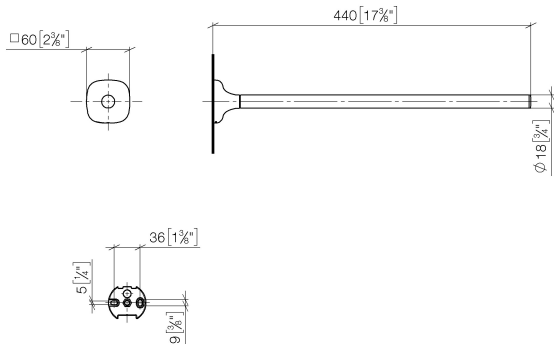

83 211 404 Produktversion ab 01.01.2026

- Rosette 60 x 60 mm
- Ausladung 440 mm

	Chrom	83 211 404-00
	Platin gebürstet	83 211 404-06
	Dark Chrome	83 211 404-19
	Messing gebürstet (23kt Gold)	83 211 404-28
	Dark Brass gebürstet (PVD)	83 211 404-39
	Bronze gebürstet (PVD)	83 211 404-42
	Dark Bronze gebürstet (PVD)	83 211 404-43
	Champagne gebürstet (22kt Gold)	83 211 404-46
	Champagne (22kt Gold)	83 211 404-47
	Dark Platinum gebürstet	83 211 404-99

83 211 404 Produktversion ab 01.01.2026

mm [inches]

83 211 404 Produktversion ab 01.01.2026

Ersatzteile für die
anderen
Oberflächenvarianten
finden Sie hier: Platin
gebürstet

Ersatzteilstückliste

Nr.	Artikelnummer	Benennung	Verbaumenge	Lieferzeit
2	04 31 11 140 00 90	Befestigung Gewindestift M6 x 10 mm -	1,00	2
1	05 17 97 507 00 90	Befestigungssatz 52 x 45 x 70 mm -	1,00	2
3	90 31 11 119 00 90	Beutel m. Stopfen (2 Stk.) M6 -	1,00	2