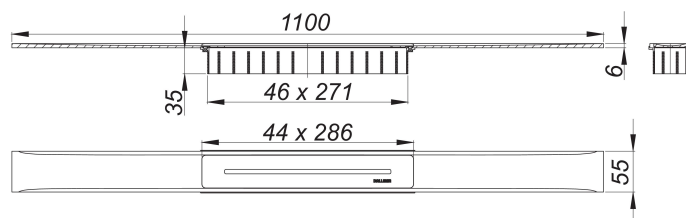

Duschrinne CeraFloor Select messing matt, 1100 mm

Artikelnummer: 538420

GTIN: 4001636538420

Rabattgruppe: 11

Beschreibung:

Duschrinne CeraFloor Select messing matt, 1100 mm

zum Einbau mit Ablaufgehäusen CeraFlex, CeraFlex Plan, CeraFlex senkrecht, DallFlex, DallFlex Plan, DallFlex senkrecht und Duschelementen DallFlex Floor, DallFlex Floor Plan, DallFlex Wall, DallFlex Wall Plan..

Ablaufschiene mit mehrseitigem Präzisionsgefälle, flächenbündig in der Duschrinne installiert, geeignet für Bodenbeläge von 10 – 32 mm und Wandbeläge von 12 – 24 mm (inkl. Kleberbett), Länge millimetergenau anpassbar.

Ausführung:

- Abdeckung
- Montagezubehör und Positionierhilfen
- Bauschutzabdeckung

Material:

Edelstahl 1.4301, massiv 6 mm, Belastungsklasse K 3 (300 kg), farbig PVD beschichtet messing matt

Bestellhinweis CeraFloor Select: