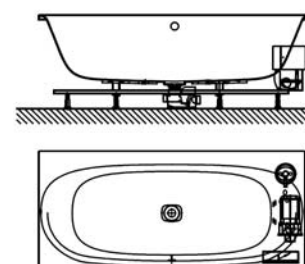

Düsenanordnung