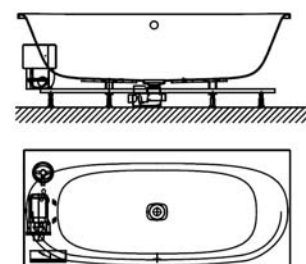

□ Fernbedienung

Düsenanordnung

002

Düsenanordnung

001

GRUNDAUSSTATTUNG

- 10 Rückendüsen
- Gebläse 400W regelbar mit Luftvorheizer und mit Ozonisierung
- Whirlpumpe 900W regelbar, selbstentleerend
- Absaugdüse kombiniert mit Ab-/Überlaufarmatur HOESCH Combi
- Funkfernbedienung
- HOESCH Steuerung 230 V, 50/60 Hz
- Komplett installiertes Rohrleitungssystem
- Sichtbare Einbauteile verchromt