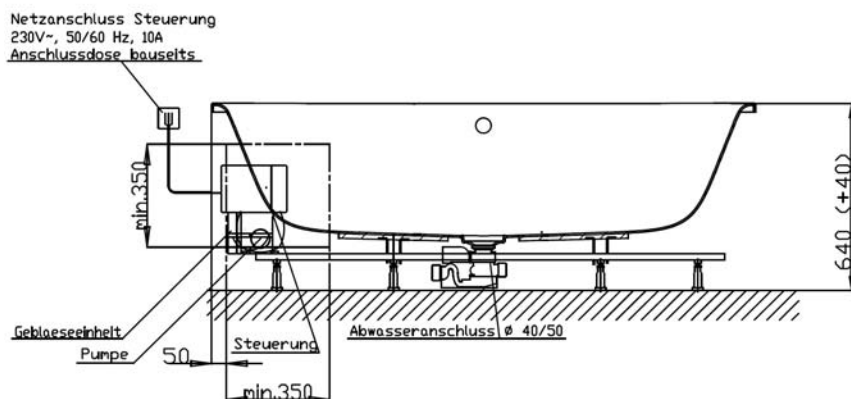

□ Fernbedienung

Düsenanordnung

002

Düsenanordnung

001

GRUNDAUSSTATTUNG

- 10 Rückendüsen
- Gebläse 400W regelbar mit Luftvorheizer und mit Ozonisierung
- Whirlpumpe 900W regelbar, selbstentleerend
- Absaugdüse kombiniert mit Ab-/Überlaufarmatur HOESCH Combi
- Funkfernbedienung
- HOESCH Steuerung 230 V, 50/60 Hz
- Komplett installiertes Rohrleitungssystem
- Sichtbare Einbauteile verchromt