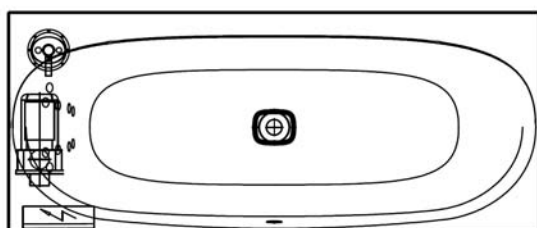

□ Fernbedienung

Düsenanordnung

002

Düsenanordnung

001

GRUNDAUSSTATTUNG

- 10 Rückendüsen
- Gebläse 400W regelbar mit Luftvorheizer und mit Ozonisierung
- Whirlpumpe 900W regelbar, selbstentleerend
- Absaugdüse kombiniert mit Ab-/Überlaufarmatur HOESCH Combi
- Funkfernbedienung
- HOESCH Steuerung 230 V, 50/60 Hz
- Komplett installiertes Rohrleitungssystem
- Sichtbare Einbauteile verchromt