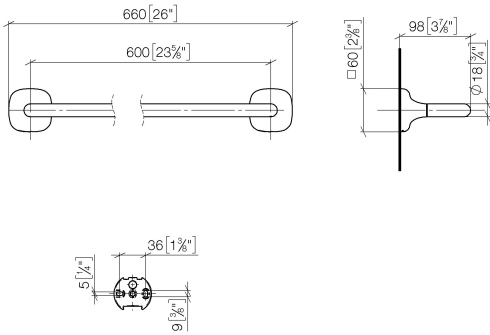

83 060 404 Produktversion ab 01.01.2026

- Stichmaß 600 mm
- Breite 660 mm
- Höhe: 60 mm
- Rosette 60 x 60 mm
- Ausladung 98 mm

	Dark Bronze gebürstet (PVD)	83 060 404-43
	Chrom	83 060 404-00
	Platin gebürstet	83 060 404-06
	Dark Chrome	83 060 404-19
	Messing gebürstet (23kt Gold)	83 060 404-28
	Dark Brass gebürstet (PVD)	83 060 404-39
	Bronze gebürstet (PVD)	83 060 404-42
	Champagne gebürstet (22kt Gold)	83 060 404-46
	Champagne (22kt Gold)	83 060 404-47
	Dark Platin gebürstet	83 060 404-99

83 060 404 Produktversion ab 01.01.2026

mm [inches]

83 060 404 Produktversion ab 01.01.2026

Ersatzteile für die
anderen
Oberflächenvarianten
finden Sie hier:
Chrom

Ersatzteilstückliste

Nr.	Artikelnummer	Benennung	Verbaumenge	Lieferzeit
1	05 17 97 507 00 90	Befestigungssatz 52 x 45 x 70 mm -	2,00	2
2	04 31 11 140 00 90	Befestigung Gewindestift M6 x 10 mm -	2,00	2
3	90 31 11 119 00 90	Beutel m. Stopfen (2 Stk.) M6 -	2,00	2