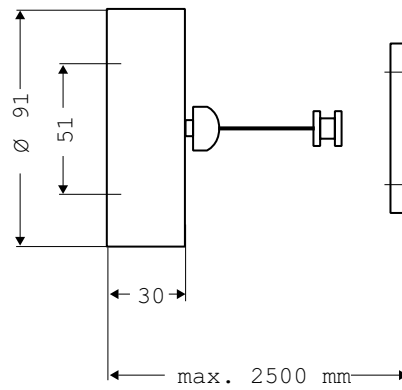

### Wäscheleine chrom

Art.-Nr.3554 001 25

ausziehbar, 2,50 mtr.