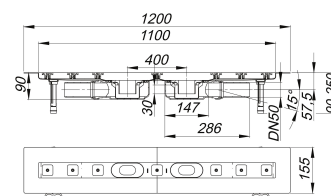

Duschrinne CeraLine Plan F Duo 1100 mm, DN 50

Artikelnummer: 521934

GTIN: 4001636521934

Rabattgruppe: 8

Beschreibung:

Duschrinne CeraLine Plan F Duo 1100 mm, DN 50

für die Montage in der Fläche

mit zwei Ablaufgehäusen, Ablaufstutzen DN 50 seitlich, mit Kugelgelenk, verstellbar von 0 – 15 Grad

Ausführung:

- schallentkoppelnde Montagefüße zur Höheneinstellung
- besonderer Flansch zum sicheren Anschluss an Verbundabdichtungen gemäß DIN 18534
- Geruchs- und Reinigungsverschluss, Sperrwasserhöhe 30 mm
- höhenverstellbare Justierschrauben
- Bauschutz
- Fliesenanschlag
- Rahmenklemmstück

Material:

Rinnenkörper Edelstahl 1.4301, Ablaufkörper Polypropylen, hochschlagfest

Mögliche Sonderausführungen für Duschrinnen CeraLine Plan F Duo: Zwischenlängen bis 2000 mm. Bitte anfragen!

Ablaufleistungen nach DIN EN 1253:

Nennweite	Produktnorm	Min. Ablaufleistung nach Norm	Anstauhöhe nach Norm
DN 50	DIN EN 1253	0,80 l/s	20,00 mm

Ersatzteile:

523983 DALLMER Stellschrauben-Set CeraLine