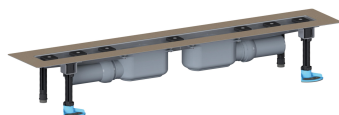

Duschrinne CeraLine Plan F Duo 1100 mm, DN 50

Artikelnummer: 521934

GTIN: 4001636521934

Rabattgruppe: 8

Beschreibung:

Duschrinne CeraLine Plan F Duo 1100 mm, DN 50

für die Montage in der Fläche

mit zwei Ablaufgehäusen, Ablaufstutzen DN 50 seitlich, mit Kugelgelenk, verstellbar von 0 – 15 Grad

Ausführung:

- schallentkoppelnde Montagefüße zur Höheneinstellung
- besonderer Flansch zum sicheren Anschluss an Verbundabdichtungen gemäß DIN 18534
- Geruchs- und Reinigungsverschluss, Sperrwasserhöhe 30 mm
- höhenverstellbare Justierschrauben
- Bauschutz
- Fliesenanschlag
- Rahmenklemmstück

Material:

Rinnenkörper Edelstahl 1.4301, Ablaufkörper Polypropylen, hochschlagfest

Mögliche Sonderausführungen für Duschrinnen CeraLine Plan F Duo: Zwischenlängen bis 2000 mm. Bitte anfragen!

Ablaufleistungen nach DIN EN 1253:

Nennweite	Produktnorm	Min. Ablaufleistung nach Norm	Anstauhöhe nach Norm
DN 50	DIN EN 1253	0,80 l/s	20,00 mm

Ersatzteile:

523983 DALLMER Stellschrauben-Set CeraLine