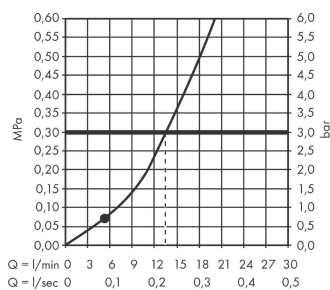

Durchflussdiagramm