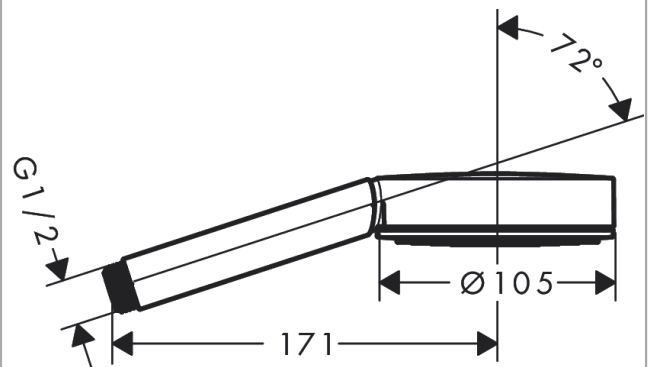

### Merkmale

- Brausekopfgröße: 105 mm
- Strahlart: PowderRain
- Oberfläche Strahlscheibe: graphit
- maximale Durchflussmenge bei 3 bar: 13,5 l/min
- Mindestfließdruck: 0,6 bar
- mit innenliegender Wasserführung
- ausspülbarer Siebeinsatz
- Anschlussgewinde G 1/2
- für Durchlauferhitzer geeignet
- DVGW\_NW-6517DM0737
- P-IX 17567/IS

## Maßzeichnung