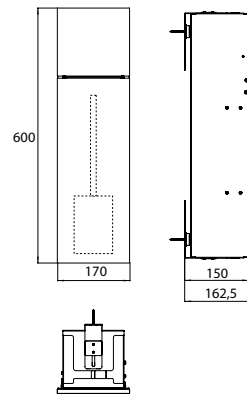

PRODUKTINFORMATION

WC-Modul - Unterputzmodell alpin-weiss (matt)

Art.-Nr.9755 513 02

mit Fach für WC-Papier und integrierter Toilettenbürstengarnitur. Türanschlag links.