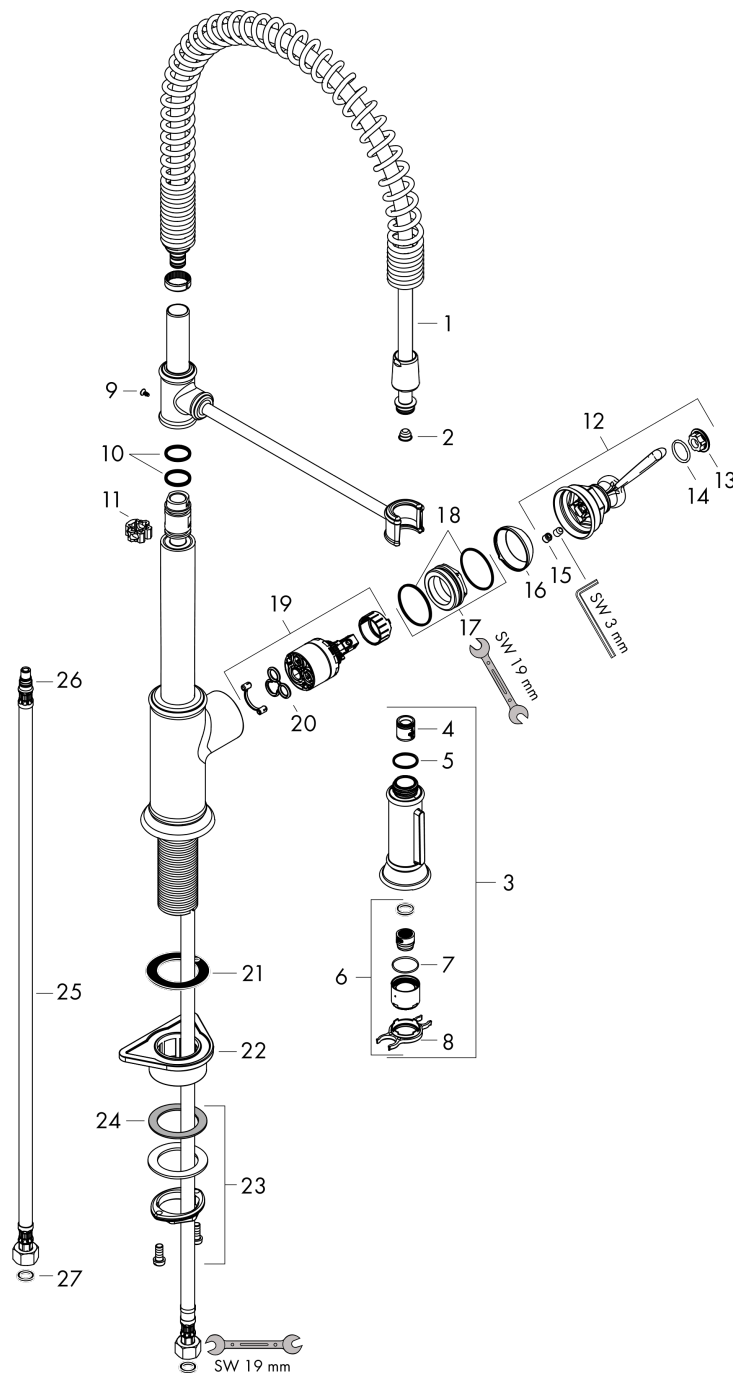

## Produktabbildung

## Maßzeichnung

**AXOR Montreux**  
**Einhebel-Küchenmischer 210 Semi-Pro EcoSmart**  
 Oberfläche: Chrom Artikelnummer: 16585000

## Explosionszeichnung

Baujahr: >10/19

**AXOR Montreux**  
**Einhebel-Küchenmischer 210 Semi-Pro EcoSmart**  
 Oberfläche: **Chrom** Artikelnummer: **16585000**

## Ersatzteilliste

Baujahr: >10/19

Pos.		Artikelnummer	PG	VE
1	Brauseschlauch	97475000	12	1
2	Sieb	97735000	1	1
3	Ausziehbrause	93653000	16	1
4	Rückflußverhinderer-Set DW 15	94074000	5	1
5	O-Ring 18x1,5	98231000	1	1
6	Strahlregler laminar M22x1 (15 l/min)	95909000	10	1
7	O-Ring 20x1	98140000	1	1
8	Serviceschlüssel	95910000	3	1
9	Schraube	97662000	3	1
10	O-Ring 17x2,5	98387000	1	1
11	Axialring	97558000	1	1
12	Griff	92963000	11	1
13	Abdeckkappe	92964000	6	1
14	O-Ring 16x2	98133000	1	1
15	Griffstopfen	96338000	1	1
16	Kappe	92965000	8	1
17	Mutter	92966000	9	1
18	O-Ring 33x1,5	98164000	1	1
19	Kartusche kpl.	95646001	13	1
20	Dichtung	95008000	3	1
21	Zwischenlage	97825000	1	1
22	Befestigungsteil	97523000	2	1
23	Schaftbefestigung kpl. (Ø 34)	95049000	5	1
24	Gleitring	97548000	1	1
25	Anschlussschlauch 900 mm M8x0,75 G3/8	96316000	9	1
26	O-Ring 7x1,5	98422000	1	1
27	Dichtungsset	95581000	2	1