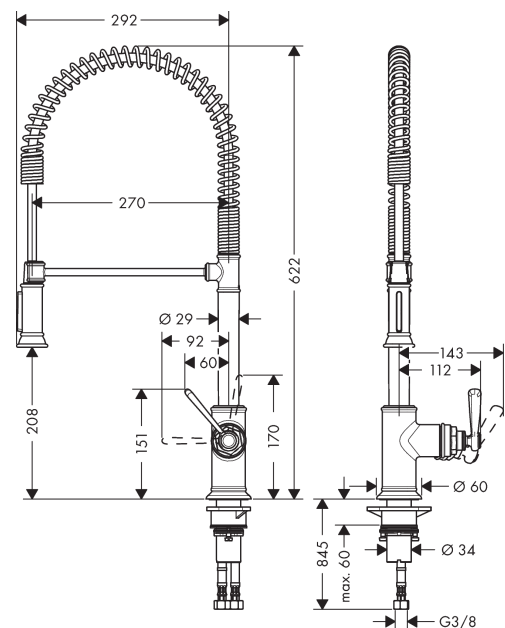

## Merkmale

- ComfortZone 210
- Schwenkbereich 360°
- Brausestrahl, Laminarstrahl
- Brausestrahl arretierbar, Strahlrückstellung durch Tastendruck
- maximale Durchflussmenge bei 3 bar: 4,7 l/min
- Keramikmischsystem
- Temperaturbegrenzung einstellbar
- Rückflussverhinderer integriert
- nicht für Durchlauferhitzer geeignet
- EU-Taxonomie: max. 6 l/min - wesentlicher Beitrag (SC) möglich

## Produktabbildung

## Maßzeichnung

**AXOR Montreux**  
**Einhebel-Küchenmischer 210 Semi-Pro EcoSmart**  
 Oberfläche: Chrom Artikelnummer: 16585000

## Ersatzteilliste

Baujahr: >10/19

Pos.		Artikelnummer	PG	VE
1	Brauseschlauch	97475000	12	1
2	Sieb	97735000	1	1
3	Ausziehbrause	93653000	16	1
4	Rückflußverhinderer-Set DW 15	94074000	5	1
5	O-Ring 18x1,5	98231000	1	1
6	Strahlregler laminar M22x1 (15 l/min)	95909000	10	1
7	O-Ring 20x1	98140000	1	1
8	Serviceschlüssel	95910000	3	1
9	Schraube	97662000	3	1
10	O-Ring 17x2,5	98387000	1	1
11	Axialring	97558000	1	1
12	Griff	92963000	11	1
13	Abdeckkappe	92964000	6	1
14	O-Ring 16x2	98133000	1	1
15	Griffstopfen	96338000	1	1
16	Kappe	92965000	8	1
17	Mutter	92966000	9	1
18	O-Ring 33x1,5	98164000	1	1
19	Kartusche kpl.	95646001	13	1
20	Dichtung	95008000	3	1
21	Zwischenlage	97825000	1	1
22	Befestigungsteil	97523000	2	1
23	Schaftbefestigung kpl. (Ø 34)	95049000	5	1
24	Gleitring	97548000	1	1
25	Anschlussschlauch 900 mm M8x0,75 G3/8	96316000	9	1
26	O-Ring 7x1,5	98422000	1	1
27	Dichtungsset	95581000	2	1