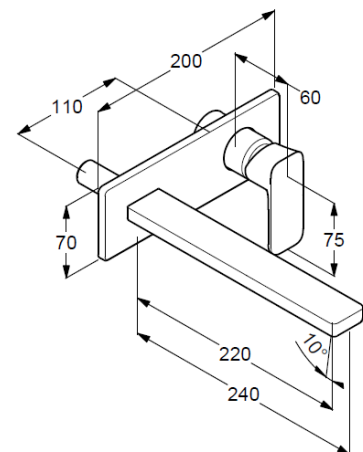

Unterputz-Waschtisch-Einhandmischer

Artikel- Nr.: 42245N175

Unterputz-Waschtisch-Einhandmischer

Ausladung 240mm

Feinbau-Set ohne Unterputz-Rohbau-Set

für Unterputzkörper KLUDI Art. Nr. 38241

Wandmontage

geschlossener Hebel, Metall

Strahlregler, S-Pointer M24 PCA

Durchflussmenge bei 3 bar 4,5 l/min.

fester Auslauf

EU-Taxonomie: max. 6 l/min. -

wesentlicher Beitrag (SC) möglich

Produktabbildung/ Product picture

Maßzeichnung/ Dimensional drawing