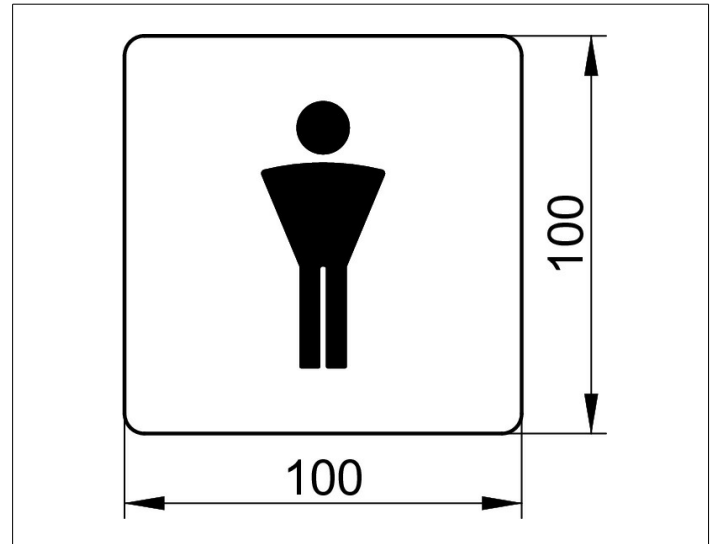

Plan
14967010000 Türschild

PRODUKT

ZEICHNUNG

PRODUKTBESCHREIBUNG

Symbol Herren

OBERFLÄCHE

verchromt

AUSSCHREIBUNGSTEXT

KEUCO PLAN Türschild 14967010000 Herren
Hochglanzverchromtes Türschild
mit dem Symbol HERREN in quadratischer Form,
mit abgerundeten Ecken
Maße 100 x 100 mm