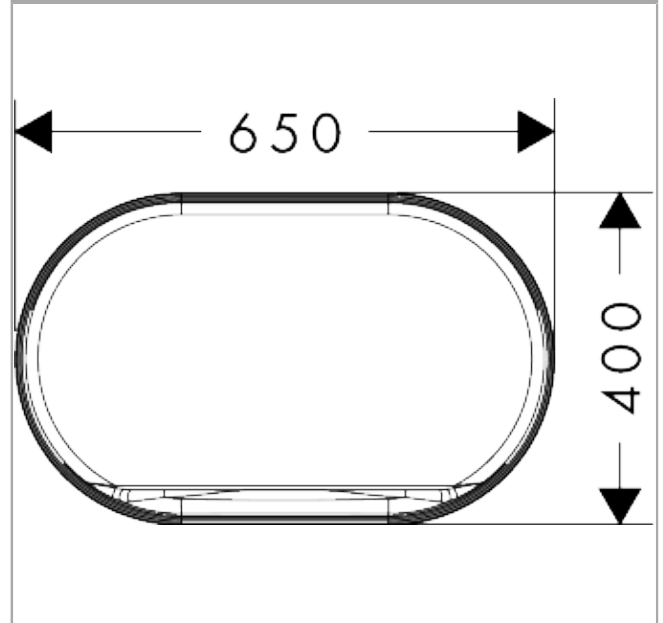

## Beschreibung

### Merkmale

- Material: Keramik
- Außenmaße Becken: 650x400x120 mm (BxTxH)
- Beckeninnenhöhe: 65 mm
- Glanzgrad: matt
- inklusive verdecktem Ablauf
- ohne Hahnloch
- ohne Überlauf
- ohne Ablage
- mit Ablaufventil
- Einbauart: Aufsatz
- mit Befestigungsmaterial

## Produktabbildung

## Maßzeichnung

Xuniva Evo U  
 Aufsatzwaschtisch 650/400 ohne Hahnloch und Überlauf  
 Oberfläche: **Mattweiß** Artikelnummer: **60325700**

Einbaubeispiel