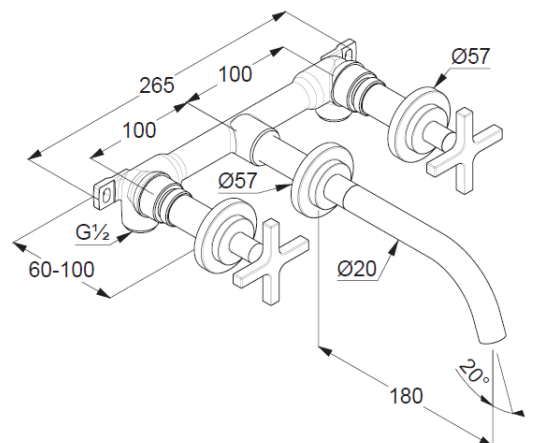

## Technische Daten/ Technical Data

KLUDI NOVA FONTE  
Waschtisch-Wand-Armatur  
DN 15  
Stil: Classic

Artikel- Nr.:  
201440520

Oberfläche:  
05 chrom

Artikeltext  
Hersteller KLUDI GmbH & Co. KG  
Typ: KLUDI NOVA FONTE  
Waschtisch-Wand-Armatur  
Ausladung 180mm  
Artikel- Nr.: 201440520

Waschtisch-Wand-Armatur  
Unterputz-Waschtisch-Armatur  
2-Griffarmatur  
Unterputz-Rohbau-Set mit Feinbau-Set  
Wandmontage  
3-Loch Montage  
Kreuzgriff, Metall  
Strahlregler M18,5 PCA laminar  
Keramik Oberteil 90° (rechts/links)  
Durchflussmenge bei 3 bar 5,6 l/min.

### Produktabbildung/ Product picture

### Maßzeichnung/ Dimensional drawing