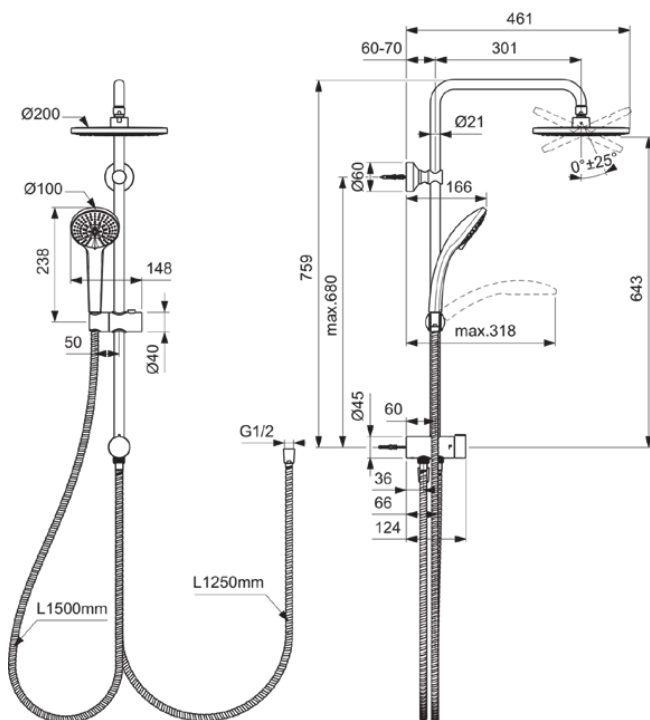

CERATWIST T20

BD972AA

CERATWIST T20 | Duschsystem AP 200x461x759 mm in chrom, 8.0 l/min (3 bar) | Strahlregler, 3 Strahlarten, CoolBody

Bild & Zeichnung

Allgemeine Informationen

Produktkategorie:	Duschsysteme
Produktart:	Duschsystem AP
Marke:	Ideal Standard
Kollektion:	CERATWIST T20
Designer:	Ideal Standard
Colour:	AA - Chrom
Oberflächenbeschaffenheit:	glänzend
Höhe (mm):	759
Breite (mm):	200
Ausladung (mm):	461
Befestigungsart:	Befestigungsschrauben
Nettogewicht (kg):	2.39
EAN Code:	3800861119319

Produktspezifikationen

Einstellbare Befestigungspunkte:	Ja
Einstellbarer Sprühmodus:	Ja
Anzahl der Rosette(n):	1
Anzahl der Befestigungspunkte:	2
Anzahl der Griffe:	1
Anzahl der Strahlarten:	3
Farbcode:	AA
Farbbeschreibung:	chrom
Verdeckte Befestigung:	Ja
Cool Body Technologie:	Ja
Einstellbar Spülzeit:	Nein
Höhenverstellbare Handbrause:	Ja
Griffposition:	Vorderseite
Tiefenverstellbare Kopfbrause:	Nein
Material:	Metall
Material des Griffs:	Kunststoff