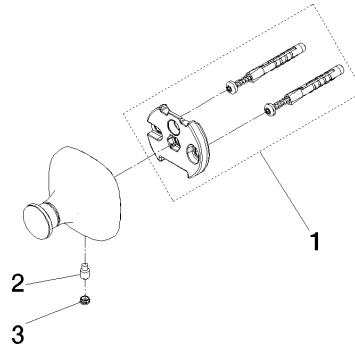

83 251 404 Produktversion ab 01.01.2026

- Rosette 60 x 60 mm
- Ausladung 50 mm

	Chrom	83 251 404-00
	Platin gebürstet	83 251 404-06
	Dark Chrome	83 251 404-19
	Messing gebürstet (23kt Gold)	83 251 404-28
	Dark Brass gebürstet (PVD)	83 251 404-39
	Bronze gebürstet (PVD)	83 251 404-42
	Dark Bronze gebürstet (PVD)	83 251 404-43
	Champagne gebürstet (22kt Gold)	83 251 404-46
	Champagne (22kt Gold)	83 251 404-47
	Dark Platinum gebürstet	83 251 404-99

83 251 404 Produktversion ab 01.01.2026

mm [inches]

83 251 404 Produktversion ab 01.01.2026

Ersatzteile für die
anderen
Oberflächenvarianten
finden Sie hier: Platin
gebürstet

Ersatzteilstückliste

Nr.	Artikelnummer	Benennung	Verbaumenge	Lieferzeit
1	05 17 97 507 00 90	Befestigungssatz 52 x 45 x 70 mm -	1,00	2
3	04 31 11 140 00 90	Befestigung Gewindestift M6 x 10 mm -	1,00	2
2	90 31 11 119 00 90	Beutel m. Stopfen (2 Stk.) M6 -	1,00	2