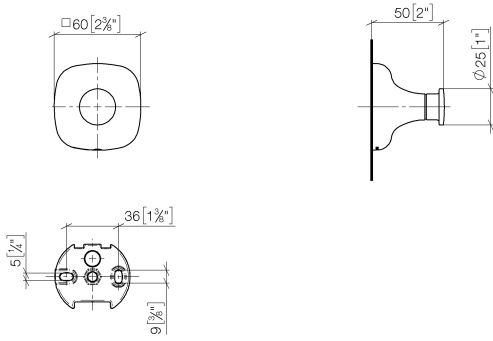

83 251 404 Produktversion ab 01.01.2026

- Rosette 60 x 60 mm
- Ausladung 50 mm

	Chrom	83 251 404-00
	Platin gebürstet	83 251 404-06
	Dark Chrome	83 251 404-19
	Messing gebürstet (23kt Gold)	83 251 404-28
	Dark Brass gebürstet (PVD)	83 251 404-39
	Bronze gebürstet (PVD)	83 251 404-42
	Dark Bronze gebürstet (PVD)	83 251 404-43
	Champagne gebürstet (22kt Gold)	83 251 404-46
	Champagne (22kt Gold)	83 251 404-47
	Dark Platinum gebürstet	83 251 404-99

83 251 404 Produktversion ab 01.01.2026

mm [inches]

83 251 404 Produktversion ab 01.01.2026

Ersatzteile für die
anderen
Oberflächenvarianten
finden Sie hier: Platin
gebürstet

Ersatzteilstückliste

Nr.	Artikelnummer	Benennung	Verbaumenge	Lieferzeit
1	05 17 97 507 00 90	Befestigungssatz 52 x 45 x 70 mm -	1,00	2
3	04 31 11 140 00 90	Befestigung Gewindestift M6 x 10 mm -	1,00	2
2	90 31 11 119 00 90	Beutel m. Stopfen (2 Stk.) M6 -	1,00	2