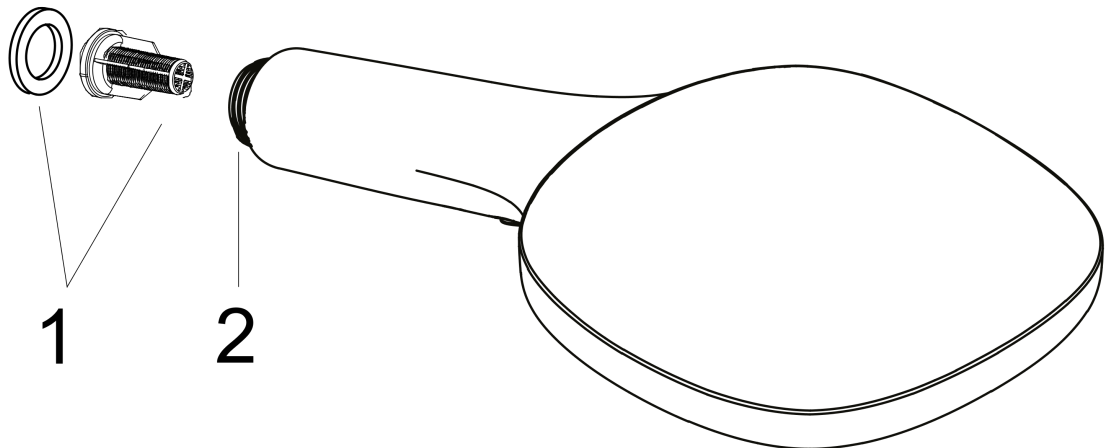

Raindance Select E Handbrause 120 3jet

Oberfläche: **Brushed Bronze** Artikelnummer: **26520140**

Beschreibung

Merkmale

- Brausekopfgröße: 120 mm
- Strahlart: RainAir, Rain, Whirl
- komfortable Strahlartenumstellung durch Select-Taste
- Oberfläche Strahlscheibe: reinigungsfreundliche Strahlscheibe aus Kunststoff
- maximale Durchflussmenge bei 3 bar: 14,4 l/min
- Mindestfließdruck: 1 bar
- mit innenliegender Wasserführung
- ausspülbare Siebdichtung
- Anschlussgewinde G 1/2
- für Durchlauferhitzer geeignet

Technologie

Designpreise

Produktabbildung

Maßzeichnung

Durchflussdiagramm

Die Verbrauchswerte wurden praxisnah mit den dazugehörigen Armaturen (Thermostat/Mischer/Unterputzventil) gemessen.

Raindance Select E
Handbrause 120 3jet
 Oberfläche: **Brushed Bronze** Artikelnummer: **26520140**

Explosionszeichnung

Baujahr: >07/19

Raindance Select E
Handbrause 120 3jet
 Oberfläche: **Brushed Bronze** Artikelnummer: **26520140**

Ersatzteilliste

Baujahr: >07/19

Pos.	Beschreibung	Artikelnummer	PG	VE
1	Filtereinsatz	97708000	2	1
2	Anschlußstutzen	93089000	5	1