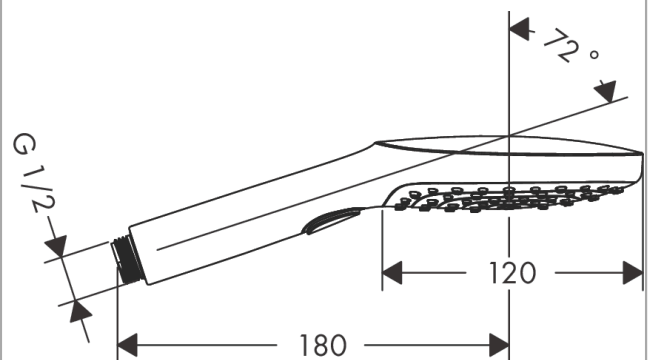

Raindance Select E Handbrause 120 3jet

Oberfläche: **Brushed Bronze** Artikelnummer: **26520140**

Beschreibung

Merkmale

- Brausekopfgröße: 120 mm
- Strahlart: RainAir, Rain, Whirl
- komfortable Strahlartenumstellung durch Select-Taste
- Oberfläche Strahlscheibe: reinigungsfreundliche Strahlscheibe aus Kunststoff
- maximale Durchflussmenge bei 3 bar: 14,4 l/min
- Mindestfließdruck: 1 bar
- mit innenliegender Wasserführung
- ausspülbare Siebdichtung
- Anschlussgewinde G 1/2
- für Durchlauferhitzer geeignet

Technologie

Designpreise

Produktabbildung

Maßzeichnung

Durchflussdiagramm

Die Verbrauchswerte wurden praxisnah mit den dazugehörigen Armaturen (Thermostat/Mischer/Unterputzventil) gemessen.

Raindance Select E
Handbrause 120 3jet
 Oberfläche: **Brushed Bronze** Artikelnummer: **26520140**

Explosionszeichnung

Baujahr: >07/19

Raindance Select E
Handbrause 120 3jet
 Oberfläche: **Brushed Bronze** Artikelnummer: **26520140**

Ersatzteilliste

Baujahr: >07/19

Pos.	Beschreibung	Artikelnummer	PG	VE
1	Filtereinsatz	97708000	2	1
2	Anschlußstutzen	93089000	5	1