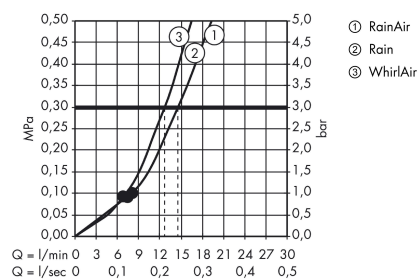

Raindance Select E Handbrause 120 3jet

Oberfläche: **Brushed Bronze** Artikelnummer: **26520140**

Beschreibung

Merkmale

- Brausekopfgröße: 120 mm
- Strahlart: RainAir, Rain, Whirl
- komfortable Strahlartenumstellung durch Select-Taste
- Oberfläche Strahlscheibe: reinigungsfreundliche Strahlscheibe aus Kunststoff
- maximale Durchflussmenge bei 3 bar: 14,4 l/min
- Mindestfließdruck: 1 bar
- mit innenliegender Wasserführung
- ausspülbare Siebdichtung
- Anschlussgewinde G 1/2
- für Durchlauferhitzer geeignet

Technologie

Designpreise

Produktabbildung

Maßzeichnung

Durchflussdiagramm

Die Verbrauchswerte wurden praxisnah mit den dazugehörigen Armaturen (Thermostat/Mischer/Unterputzventil) gemessen.

Raindance Select E
Handbrause 120 3jet
 Oberfläche: **Brushed Bronze** Artikelnummer: **26520140**