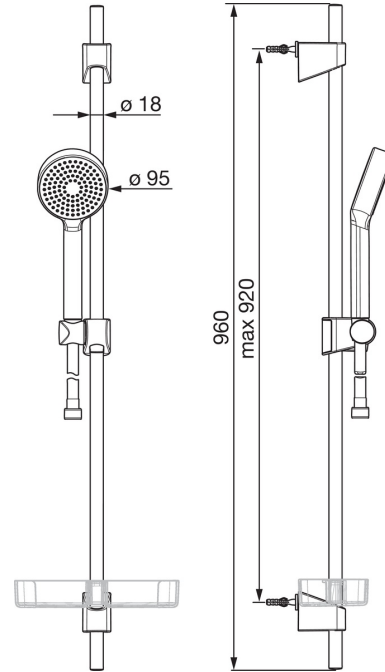

EAN: 4057304002489
static.hansa.com/44670113

- Dusche
- Wandmontage
- Chrom
- Handbrause, Brausestange, Verstellbare Brausestangehalterung, Seifenschale, Brauseschlauch (1750 mm), Anti-Kalk-Technik
- Entspannend - Sanfter Wasserstrahl, angenehm für den ganzen Körper

Technische Daten

Durchflusseigenschaften

Durchfluss bei 3 bar	18.0 l/min
Durchfluss bei 3 bar (mit Durchflussregler)	15.0 l/min

Technische Eigenschaften

Warmwasserversorgung	max. +65°C
Arbeitsdruck	0.5-5 bar
Anschlussgröße	G1/2
Durchmesser	18 mm
Länge / Höhe	920 mm

Vorschriften

EN Standard	EN 1112, EN 1113
-------------	-------------------------

Ersatzteile

SP44780113

	Name	Art.-Nr.
01	Schieber	59914392
02	Wandbefestigung	59914394
N.I.	Schlauch, L=1750	44460300
N.I.	Handbrause	44610300
N.I.	Seifenschale Transparent	44730100