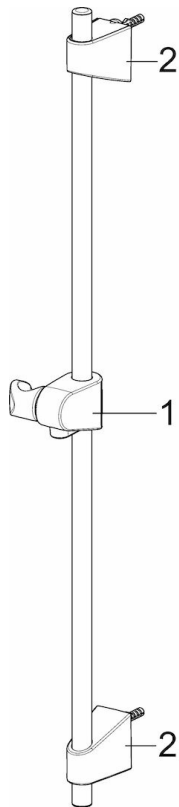

EAN: 4057304002489
static.hansa.com/44670113

- Dusche
- Wandmontage
- Chrom
- Handbrause, Brausestange, Verstellbare Brausestangehalterung, Seifenschale, Brauseschlauch (1750 mm), Anti-Kalk-Technik
- Entspannend - Sanfter Wasserstrahl, angenehm für den ganzen Körper

Technische Daten

Durchflusseigenschaften

Durchfluss bei 3 bar	18.0 l/min
Durchfluss bei 3 bar (mit Durchflussregler)	15.0 l/min

Technische Eigenschaften

Warmwasserversorgung	max. +65°C
Arbeitsdruck	0.5-5 bar
Anschlussgröße	G1/2
Durchmesser	18 mm
Länge / Höhe	920 mm

Vorschriften

EN Standard	EN 1112, EN 1113
-------------	-------------------------

Ersatzteile

SP44780113

	Name	Art.-Nr.
01	Schieber	59914392
02	Wandbefestigung	59914394
N.I.	Schlauch, L=1750	44460300
N.I.	Handbrause	44610300
N.I.	Seifenschale Transparent	44730100