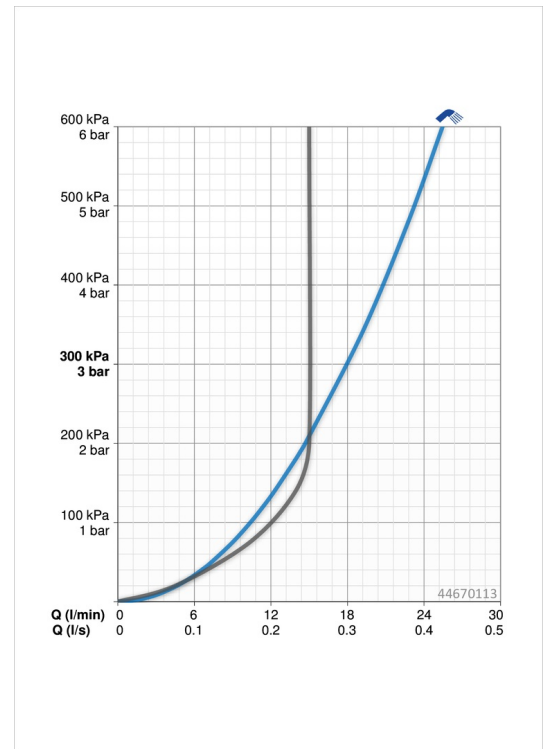

EAN: 4057304002489
static.hansa.com/44670113

- Dusche
- Wandmontage
- Chrom
- Handbrause, Brausestange, Verstellbare Brausestangehalterung, Seifenschale, Brauseschlauch (1750 mm), Anti-Kalk-Technik
- Entspannend - Sanfter Wasserstrahl, angenehm für den ganzen Körper

Technische Daten

Durchflusseigenschaften

Durchfluss bei 3 bar	18.0 l/min
Durchfluss bei 3 bar (mit Durchflussregler)	15.0 l/min

Technische Eigenschaften

Warmwasserversorgung	max. +65°C
Arbeitsdruck	0.5-5 bar
Anschlussgröße	G1/2
Durchmesser	18 mm
Länge / Höhe	920 mm

Vorschriften

EN Standard	EN 1112, EN 1113