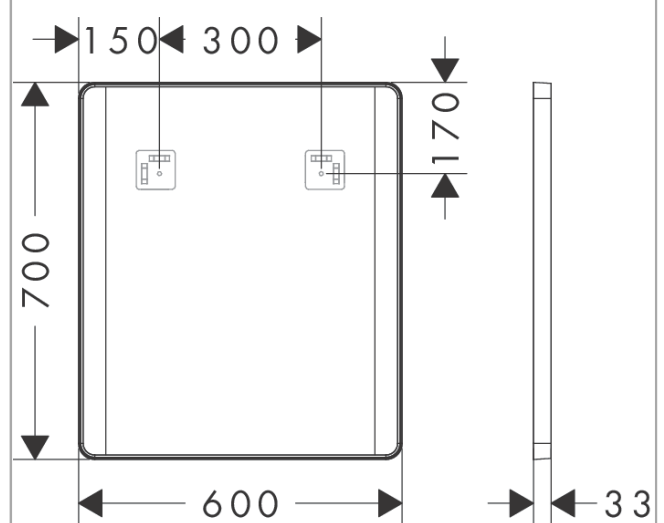

Xarita Lite Q

Spiegel mit seitlicher LED-Beleuchtung 600/30 für Wandschalter

Oberfläche: **Matt Black** Artikelnummer: **54962670**

Beschreibung

Merkmale

- Material: Spiegelglas
- Material Rahmen: Aluminium
- Oberflächenmaterial: Pulverlack
- MoistureProof: langlebiges Material
- Steuerung über bauseitig vorhandenem Wandschalter
- Lichtstrom: 2310 lm
- Leistung Leuchtmittel: 14 W
- Leuchtmittel: LED, austauschbar
- direktes vertikales LED Licht (beidseitig)
- Farbtemperatur: 4000 K
- LED Lebensdauer: > 36.000 Stunden
- direktes LED Licht: Energieeffizienzklasse C
- Eingangsspannung: 220 - 240 V AC / 50/60 Hz
- Ausgangsspannung: 24 V DC
- Schutzart: IP44
- mit Befestigungsmaterial
- verdeckte Befestigung
- Wandmontage
- Masse: 600/700/30

Artikeldetails

Preis exkl. MwSt.

523.00 CHF

Technologie

Designpreise

Produktabbildung

Maßzeichnung

Xarita Lite Q
Spiegel mit seitlicher LED-Beleuchtung 600/30 für Wandschalter
 Oberfläche: **Matt Black** Artikelnummer: **54962670**

Einbaubeispiel