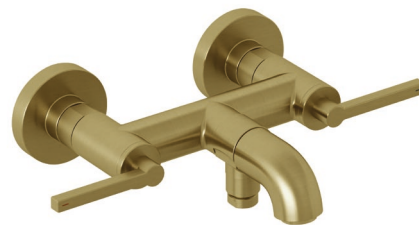

Technische Daten/ Technical Data

KLUDI NOVA FONTE

Wannenfüll-und Brause-Armatur

DN 15

Stil: Puristic

Artikel- Nr.: 20540N015

Oberfläche:

NO Brushed Gold (18) PVD

Artikeltext

Hersteller KLUDI GmbH & Co. KG

Typ: KLUDI NOVA FONTE

Wannenfüll-und Brause-Armatur

Artikel- Nr.: 20540N015

Wannenfüll-und Brause-Armatur

2-Griffarmatur

Wandmontage

autom. Umstellung: Brause/Wanne

Flügelgriff, Metall

Strahlregler, S-Pointer M24

eigensicher gegen Rückfließen

Brauseabgang G1/2

Keramik Oberteil 90° (rechts/links)

Durchflussmenge bei 3 bar 23 l/min.

S-Anschlüsse G1/2 x G3/4

Produktabbildung/ Product picture