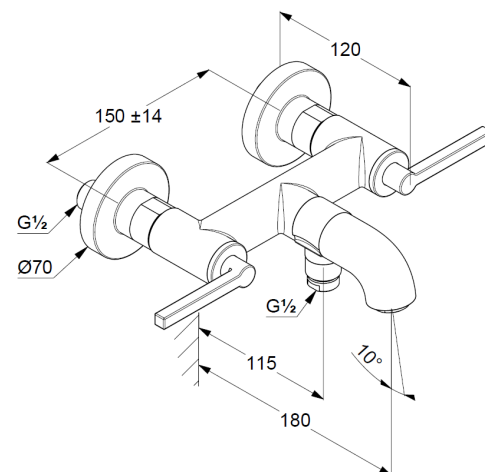

## Technische Daten/ Technical Data

KLUDI NOVA FONTE

Wannenfüll-und Brause-Armatur

DN 15

Stil: Puristic

Artikel- Nr.: 20540N015

Oberfläche:

NO Brushed Gold (18) PVD

autom. Umstellung: Brause/Wanne

Flügelgriff, Metall

Strahlregler, S-Pointer M24

eigensicher gegen Rückfließen

Brauseabgang G1/2

Keramik Oberteil 90° (rechts/links)

Durchflussmenge bei 3 bar 23 l/min.

S-Anschlüsse G1/2 x G3/4

Produktabbildung/ Product picture

Maßzeichnung/ Dimensional drawing

Durchfluss/ Flow rate