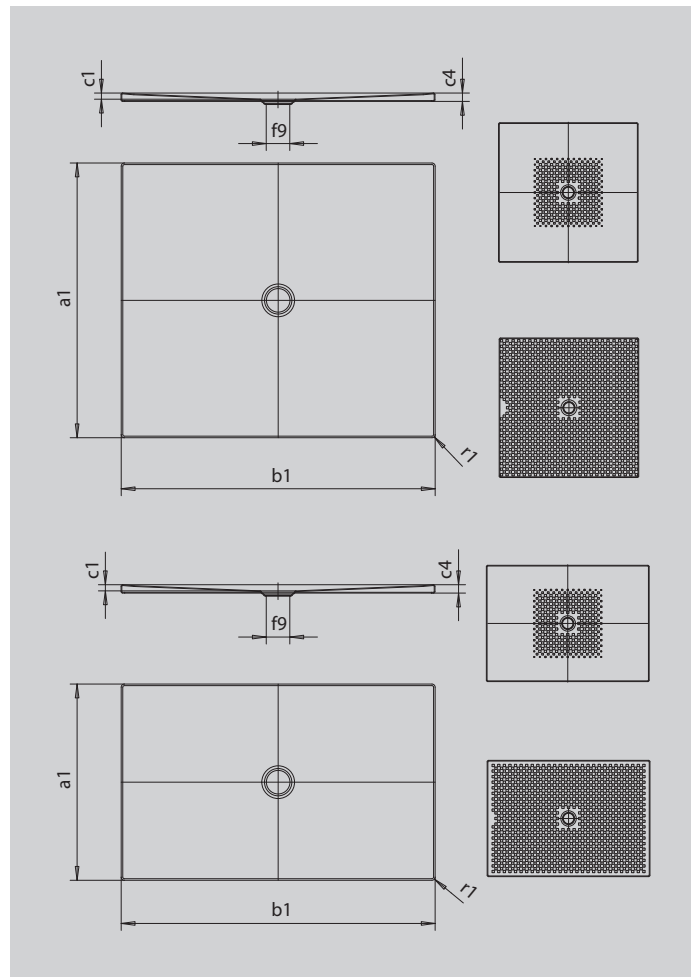

SCONA

- harmonisches Design mit zentriertem Ablauf
- absolut bodeneben einbaubar
- aus KALDEWEI Stahl-Emaille
- Ablaufdeckel nahezu bündig in die Duschlfläche integriert (nur in Kombination mit den Ablaufgamituren KA 90)

Abbildung ähnlich

SECURE⁺

Modell		970
Äußere Länge	a_1	900 mm
Äußere Breite	b_1	1300 mm
Tiefe Innen	c_1	23 mm
Randhöhe	c_4	32 mm
Höhe mit Wannenträger extraflach	c_{16}	49 mm
Durchmesser Ablaufloch	f_9	Ø 90 mm
Äußerer Radius	r_1	12 mm
Nettogewicht		30 kg
Antislip		492 x 492 mm
Vollantislip		836 x 1120 mm
SECURE PLUS		Vollflächig