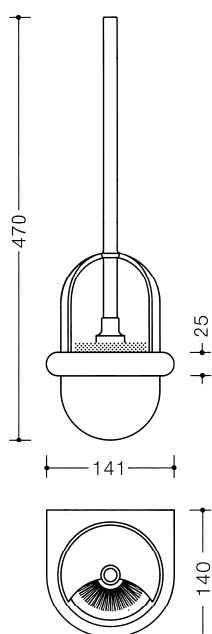

Abmessungen in mm

Farben

Polyamid, matt

Alternative Farben

Polyamid

Technische Änderungen vorbehalten, 06.07.2020

HEWI Heinrich Wilke GmbH
Postfach 1260
D-34442 Bad Arolsen

Telefon: +49 5691 82-0
Telefax: +49 5691 82-319

info@hewi.de
www.hewi.com