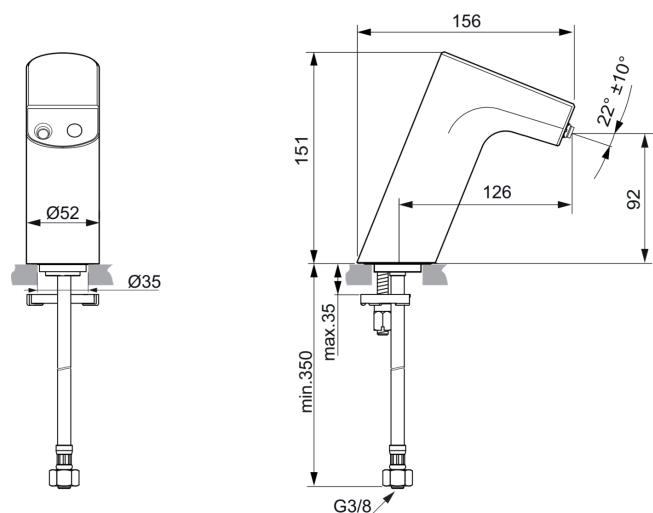

INTELLIFLOW

A7859AA

INTELLIFLOW | Waschtischarmatur 52x156x151 mm, 126 mm vertikaler Abstand bis Mitte Auslauf in chrom, 1.9 l/min (3 bar), ohne Ablaufgarnitur | Batteriebetrieben, EasyFix, Einstellbarer Auslauf, Vollständig berührungslos, Vandalismussicher, SmartShine Oberfläche

Bild & Zeichnung

Allgemeine Informationen

Produktkategorie:	Waschtischarmaturen
Produktart:	Waschtischarmatur
Marke:	Ideal Standard
Kollektion:	INTELLIFLOW
Designer:	NIZEONE
Colour:	AA - Chrom
Oberflächenveredelung:	glänzend
Maximale Höhe (mm):	151
Maximale Breite (mm):	52
Ausladung (mm):	156
Befestigungsart:	EasyFix
Nettogewicht (kg):	1.23
EAN Code:	4015413353724